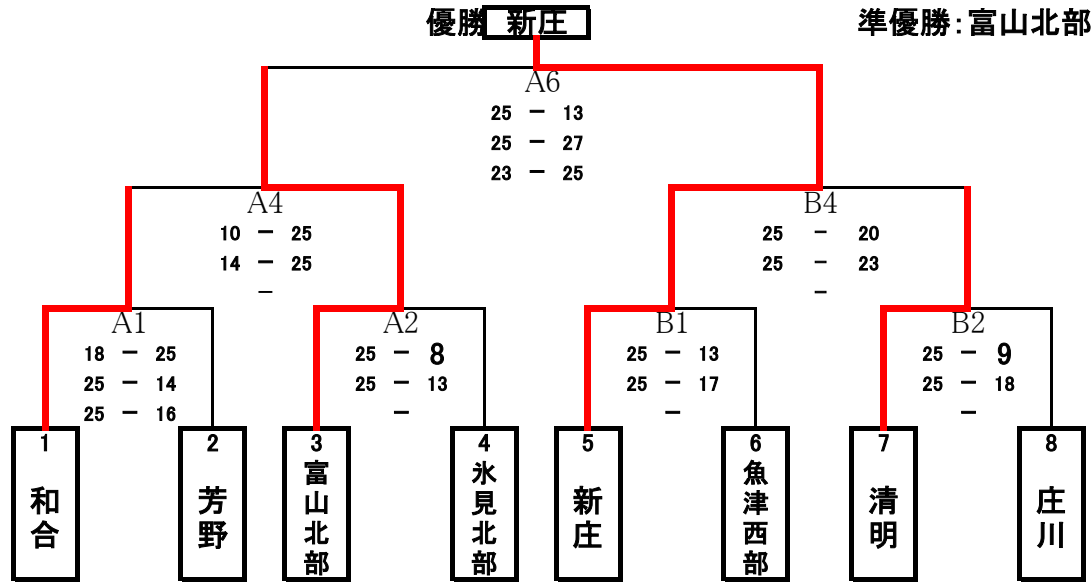

順位決定トーナメント

【勝者トーナメント:3セットマッチ(3セット目は10-10より開始)】

【敗者復活トーナメント:1セットマッチ,ただしB6試合は3セットマッチ】