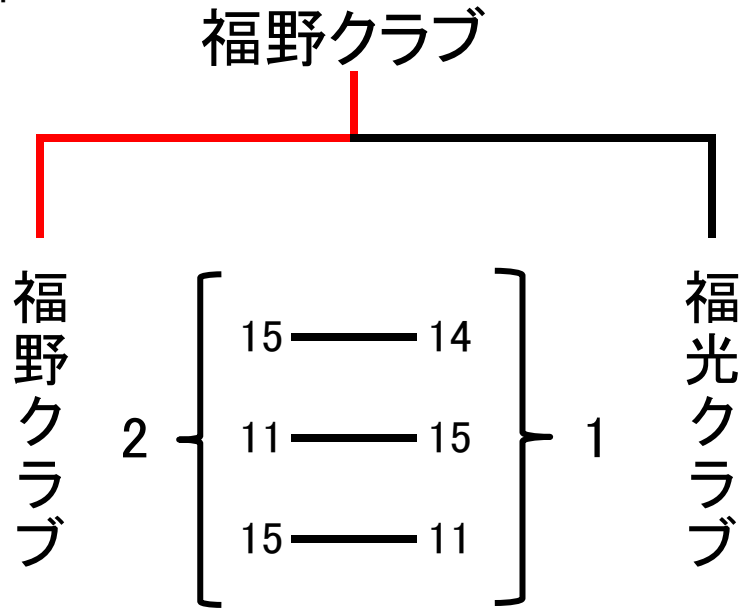

第9回NANTOバレーボールオープン大会結果

レディースの部

男女混合8人

	南砺 クローバー Z	福野クラブ 混合	福光クラブ 混合	勝数	負け数	セット率	順位
南砺 クローバー Z		7 - 15 15 - 12 10 - 15	15 - 8 15 - 7 -	1	1		2
福野クラブ 混合	15 - 7 12 - 15 15 - 10		15 - 7 15 - 10 -	2	0		1
福光クラブ 混合	8 - 15 7 - 15 -	7 - 15 10 - 15 -		0	2		3