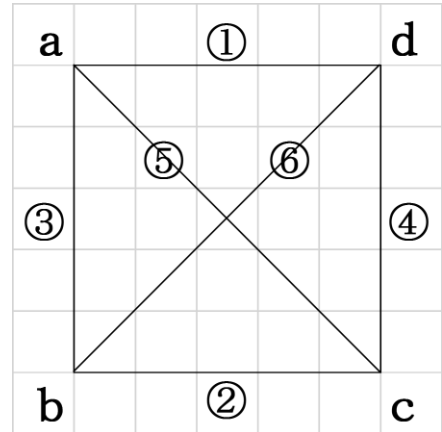

小杉南-小杉 (11-25、20-25)

小杉南-大門 (7-25、9-25)

小杉-大門 (16-25、14-25)

7:50~8:20 小杉南、射北、新渡、新渡南
 8:20~8:50 大門、小杉

<女子>
 予選リーグ (1セットマッチ25点ラリーポイント制)
 会長杯の1位と2位を分け、残りのチームの組み合わせは当日抽選とする。

第1試合: 9:30 第2試合: 10:00 第3試合: 10:30

予選リーグ	① 大門	② 小杉南	③ 射北
① 大門		① 0 25-9	② 27-25
② 小杉南	X 4-25		③ 22-25
③ 射北	25-27	25-22	

Bリーグ	① 小杉	② 新渡南	③ 新渡
① 小杉		① 25-11	③ 25-11
② 新渡南	11-25		③ 25-7
③ 新渡	11-25 7-25	17-25	

決勝トーナメント戦 (3セットマッチ25点ラリーポイント制)

大会名 射水市市民体育大会

会場 小杉体育館
開催日 2017年6月11日

- 参加チーム a ひまわり
b ゴールト'キャッツ
c 小杉
d 作道

試合		審判
①	a ひまわり × 作道 d	b,c ゴールト'
②	b ゴールト' × 小杉 c	a,d ひまわり
③	a ひまわり × ゴールト' b	c 小杉
④	c 小杉 × 作道 d	b ゴールト'
⑤	a ひまわり × 小杉 c	d 作道
⑥	b ゴールト' × 作道 d	a,d ひまわり