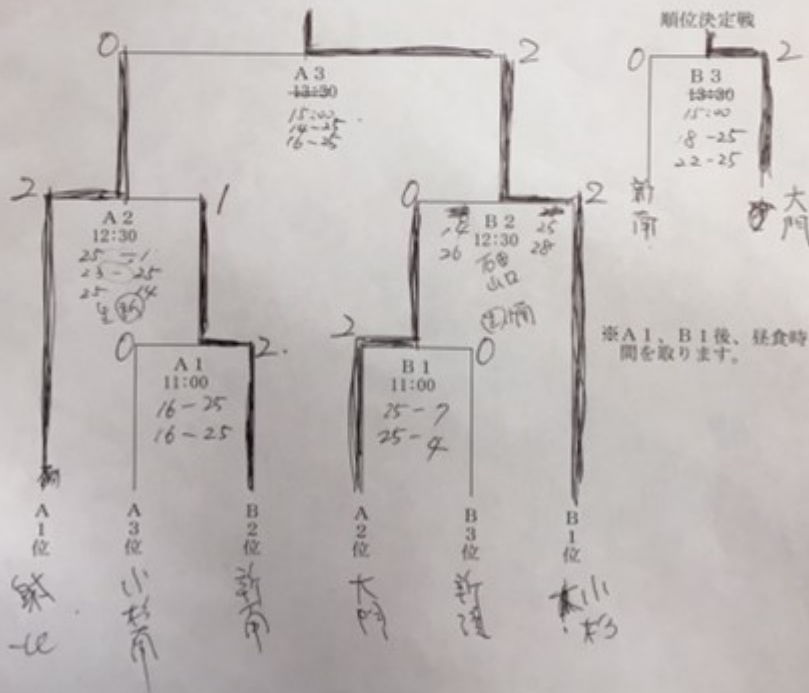

小杉南-小杉 (11-25、20-25)

小杉南-大門 (7-25、9-25)

小杉-大門 (16-25、14-25)

7:50~8:20 小杉南、射北、新渡、新渡南
 8:20~8:50 大門、小杉

<女子>
 予選リーグ (1セットマッチ25点ラリーポイント制)
 会長杯の1位と2位を分け、残りのチームの組み合わせは当日抽選とする。

第1試合: 9:30 第2試合: 10:00 第3試合: 10:30

予選リーグ	① 大門	② 小杉南	③ 射北
① 大門		① 0 25-9	② 27-25
② 小杉南	X 4-25		③ 22-25
③ 射北	25-27	25-22	

Bリーグ	① 小杉	② 新渡南	③ 新渡
① 小杉		① 25-11	③ 25-11
② 新渡南	11-25		③ 25-7
③ 新渡	11-25 7-25	17-25	

決勝トーナメント戦 (3セットマッチ25点ラリーポイント制)

大会名 射水市市民体育大会

会場 小杉体育館
開催日 2017年6月11日

- 参加チーム a ひまわり
b ゴールト'キャッツ
c 小杉
d 作道

試合		審判
①	a ひまわり × 作道 d	b,c ゴールト'
②	b ゴールト' × 小杉 c	a,d ひまわり
③	a ひまわり × ゴールト' b	c 小杉
④	c 小杉 × 作道 d	b ゴールト'
⑤	a ひまわり × 小杉 c	d 作道
⑥	b ゴールト' × 作道 d	a,d ひまわり