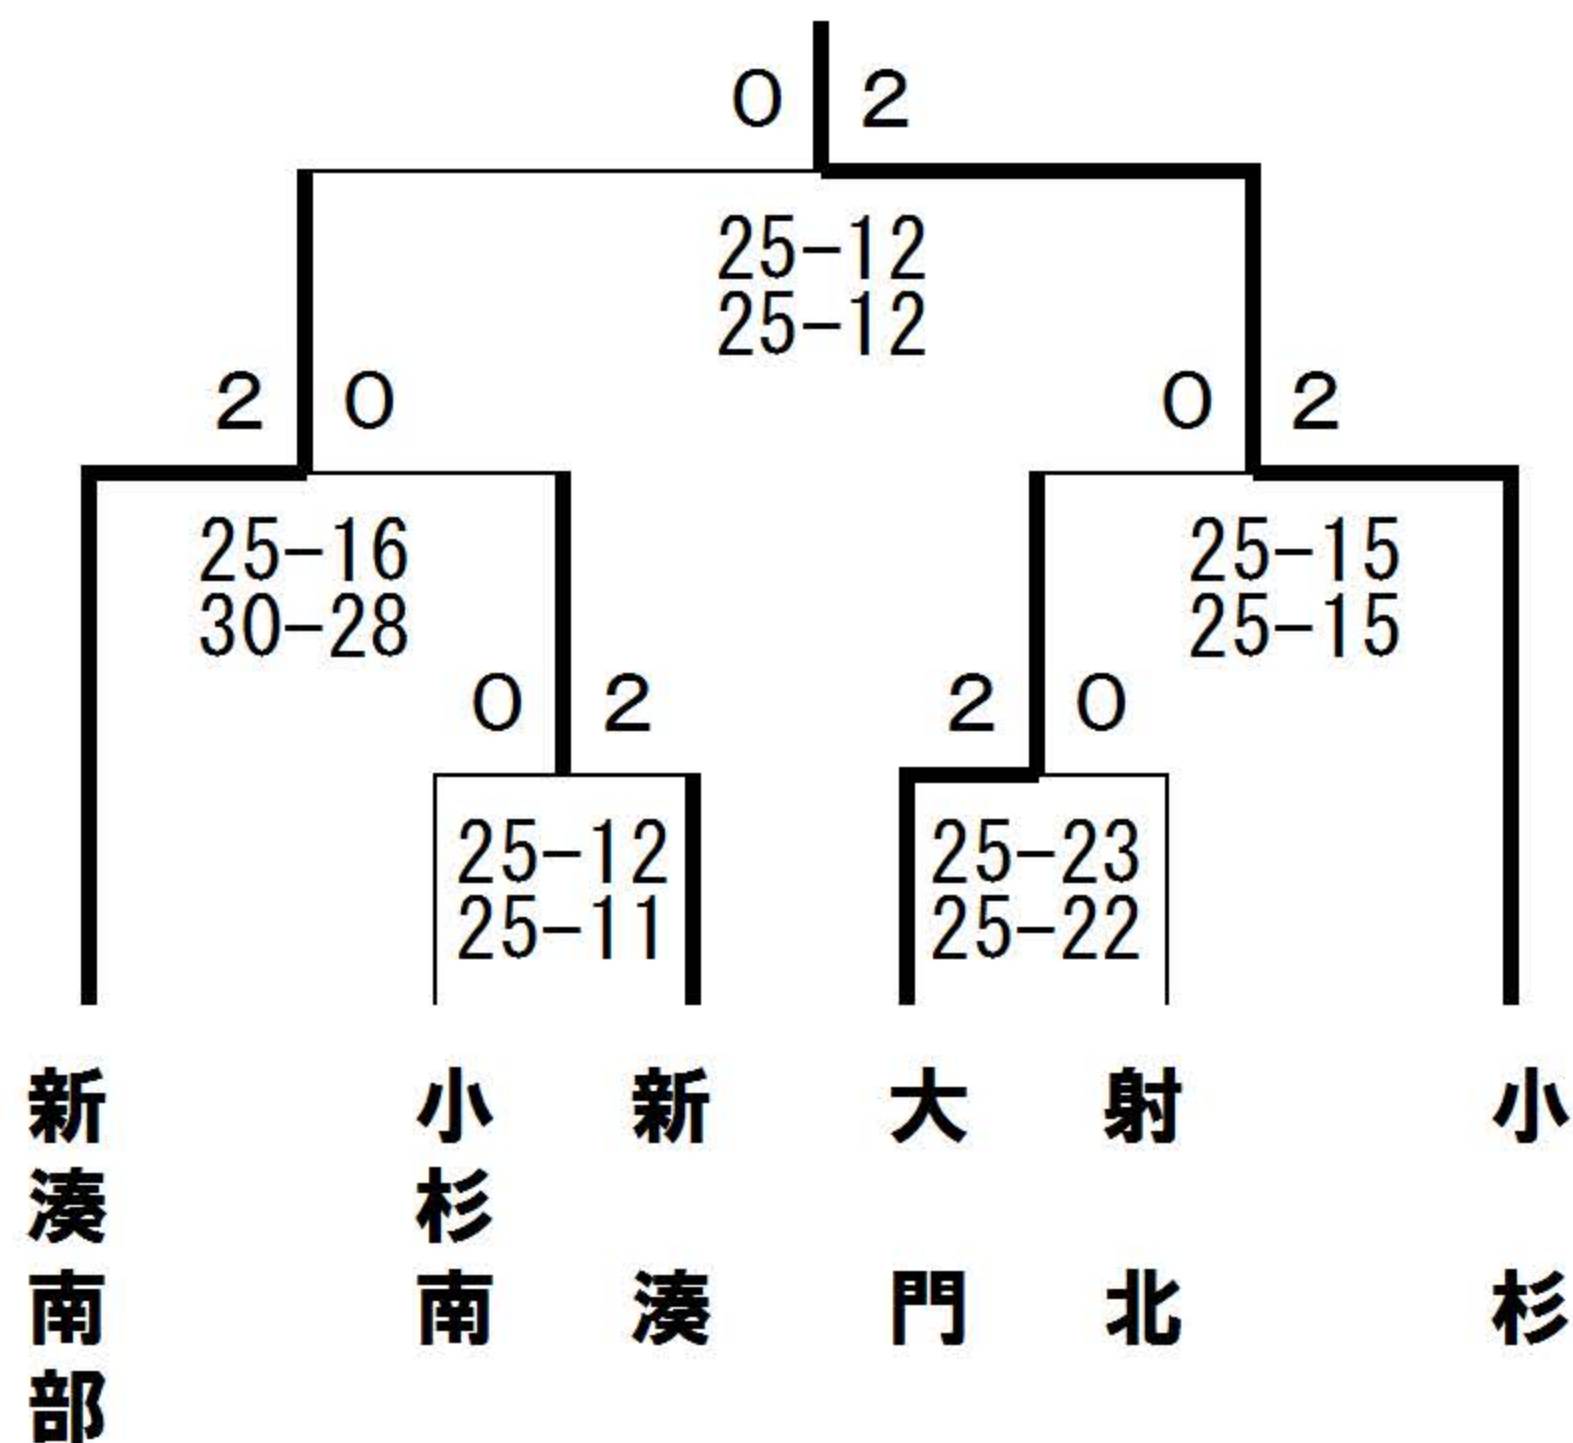

第11回 会長杯 春季バレーボール大会

【男子】平成28年4月24日（日） 新湊アイシン軽金属スポーツセンター

1次リーグ

Aリーグ	小 杉	出 町	大沢野	Bリーグ	大 門	城 山	西 條	Cリーグ	小杉南	庄 川	氷見南部
小 杉		○25-18	○25-20	大 門		●20-25	○25-22	小杉南		○25-23	○25- 5
出 町	●20-25		○25-19	城 山	○25-20		○25- 8	庄 川	●23-25		○25-15
大沢野	●18-25	●19-25		西 條	●22-25	●8 -25		氷見南部	●5 -25	●15-25	

2次リーグ

Aリーグ	小 杉	庄 川	西 條	Bリーグ	城 山	出 町	氷見南部	Cリーグ	小杉南	大 門	大沢野
小 杉		○25-12	○25- 8	城 山		○25-21	○25-17	小杉南		○25-21	○25-16
庄 川	●12-25		○25-12	出 町	●21-25		○25-16	大 門	●21-25		○25-14
西 條	●8 -25	●12-25		氷見南部	●17-25	●16-25		大沢野	●16-25	●14-25	

決勝リーグ

1位リーグ	小 杉	庄 川	西 條	2位リーグ	庄 川	出 町	大 門	3位リーグ	西 條	氷見南部	大沢野
小 杉		●21-25 ○25-19	○25-21 ○25-19	庄 川		○26-24 ○25-17	○25-22 ●21-25	西 條		○25-12 ○25- 9	●16-25 ○25-23
城 山	●21-25 ●19-25		○25-22 ●27-29	出 町	●24-26 ●17-25		●22-25 ●19-25	氷見南部	●12-25 ● 9-25		●12-25 ●15-25
小杉南	●21-25 ●19-25	●22-25 ○29-27		大 門	●22-25 ○25-21	○25-22 ○25-19		大沢野	○25-16 ●23-25	○25-12 ○25-15	

優勝 射水市立小杉中学校 2位 富山市立城山中学校 3位 射水市立小杉南中学校

【女子】平成28年5月1日（日） アルビス小杉総合体育センター

予選リーグ

Aリーグ	新湊南部	大 門	小杉南
新湊南部		○25-23	○25-12
大 門	●23-25		○25-14
小杉南	●12-25	●14-25	

Bリーグ	小 杉	新 湊	射 北
小 杉		○25- 4	○25- 6
新 湊	● 4-25		○25-19
射 北	● 6-25	●19-25	

決勝トーナメント

優勝 小杉中学校 2位 新湊南部中学校 3位 大門中学校、新湊中学校