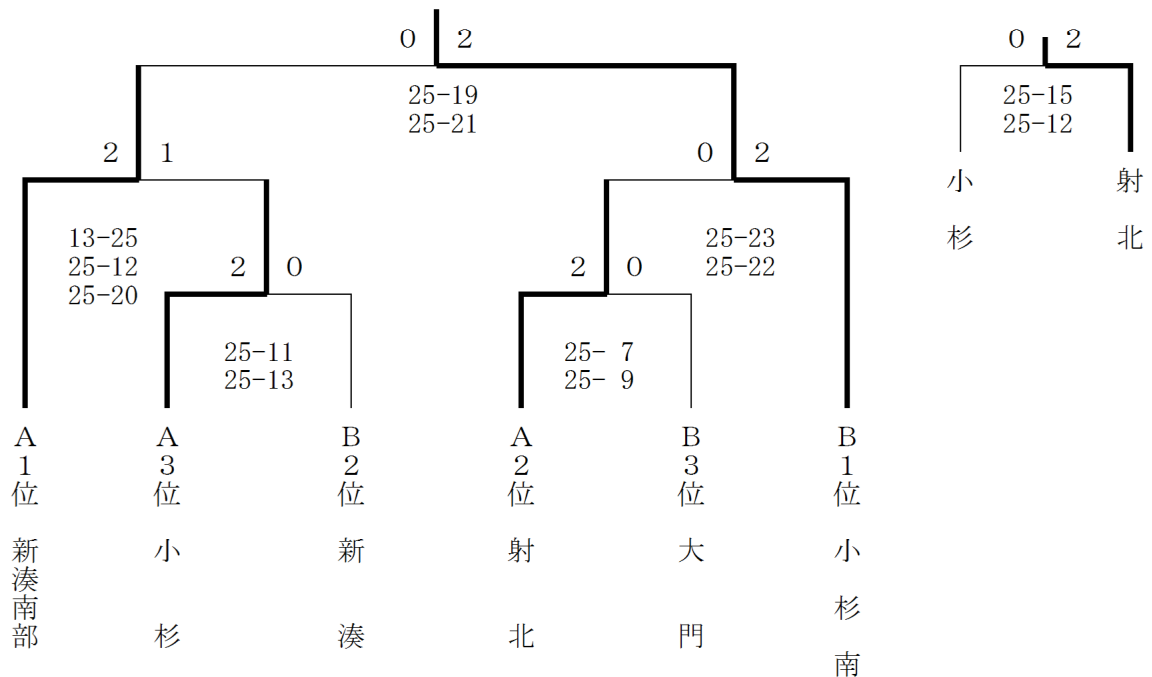

第10回射水市選手権大会 兼 射水市民体育大会 バレーボール競技 結果

<男子>

リーグ戦 (3セットマッチ 25点ラリーポイント制)

	小杉南	小 杉	大 門
小杉南		○ 25-17 25-19	○ 25-19 25-23
小 杉	● 17-25 19-25		○ 20-25 25-23 25-20
大 門	● 19-25 23-25	● 25-20 23-25 20-25	

男子の部:優勝-小杉南 2位-小杉 3位-大門

<女子>

予選リーグ (1セットマッチ 25点ラリーポイント制)

Aリーグ	射 北	小 杉	新湊南部
射 北		○ 25-13	● 13-25
小 杉	● 13-25		○ 25-19
新湊南部	○ 25-13	● 19-25	

Bリーグ	小杉南	新 湊	大 門
小杉南		○ 25-12	○ 25- 8
新 湊	● 12-25		○ 25- 8
大 門	● 8 -25	● 8 -25	

決勝トーナメント戦 (3セットマッチ 25点ラリーポイント制)

※勝ちチームのスコアが左側

女子の部:優勝-小杉南 2位-新湊南部 3位-射北 4位-小杉 5位-大門、新湊