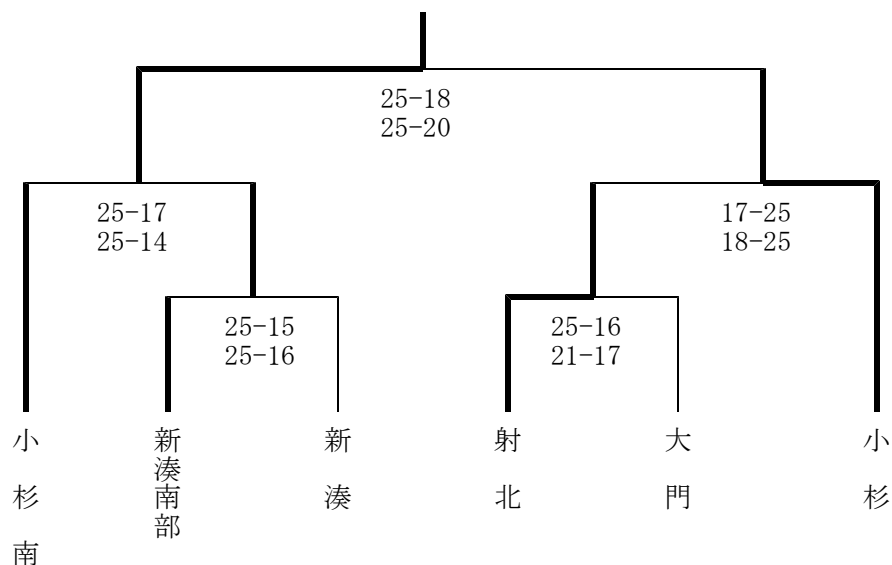

# 会長杯結果

<女子>

トーナメント戦 (3セットマッチ 25点ラリーポイント制)

3位決定戦 新湊南部-射北  
25-16  
21-25  
25-23

1位 小杉南中学校      2位 小杉中学校      3位 新湊南部中学校

<男子>

リーグ戦 (3セットマッチ 25点ラリーポイント制)

	小杉	小杉南	大門
小杉		16-25 24-25	25-17 25-14
小杉南	25-16 26-24		25-10 25-12
大門	17-25 14-25	10-25 12-25	

1位 小杉南中学校  
2位 小杉中学校