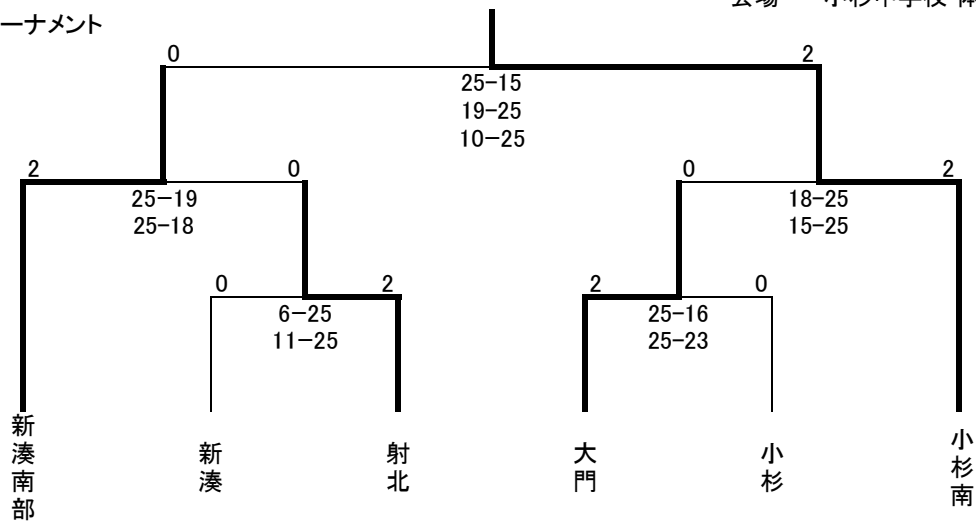

会長杯第8回射水市春季バレーボール大会 中学の部 大会結果

男子の部 大会結果

開催日 平成25年4月27日(土)

会場 小杉南中学校 体育館

	小杉南	小杉	大門
小杉南		25-19 25-12	25-9 25-16
小杉			25-5 25-10
大門	9-25 12-25	5-25 10-25	

- 1位 小杉南中学校
- 2位 小杉中学校
- 3位 大門中学校

女子の部 大会結果

開催日 平成25年4月27日(土)

会場 小杉中学校 体育館

決勝トーナメント

最終順位

- 1位 小杉南中学校
- 2位 新湊南部中学校
- 3位 射北中学校

順位決定戦