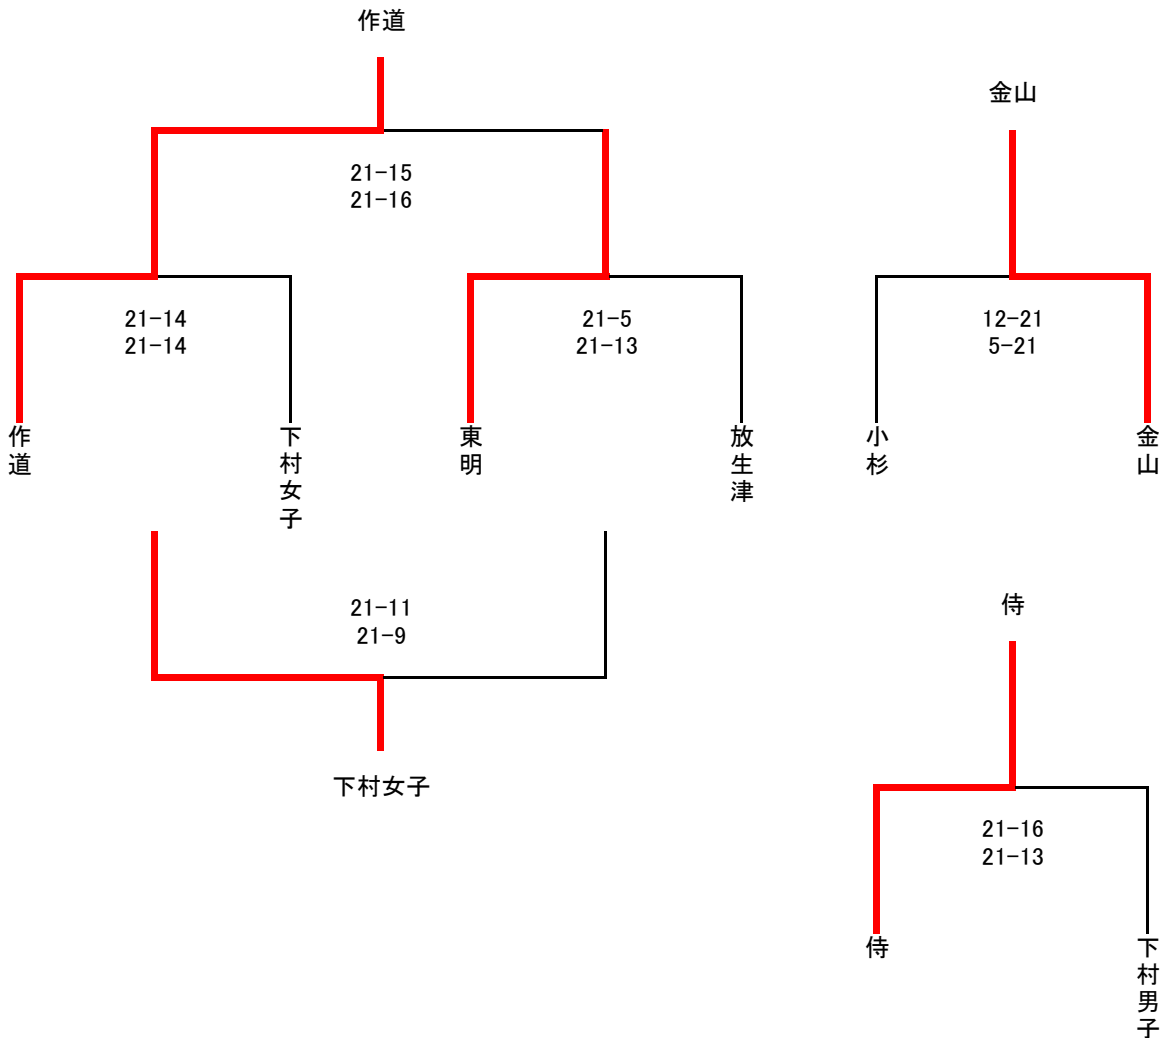

平成24年度会長杯秋季バレーボール大会 小学生の部

平成24年11月11日
射水市立片口小学校体育館

◇予選リーグ戦

チーム名	1	2	3	4	順位
1 作道		21 - 8 21 - 15	21 - 6 21 - 8	21 - 12 21 - 16	1 位
2 小杉	8 - 21 15 - 21		21 - 15 17 - 21 18 - 21	5 - 21 7 - 21	3 位
3 放生津	6 - 21 8 - 21	15 - 21 21 - 17 21 - 18		21 - 19 11 - 21	2 位
4 侍	12 - 21 16 - 21	21 - 5 21 - 7	19 - 21 21 - 11		位

チーム名	1	2	3	4	順位
1 東明		21 - 19 21 - 12	21 - 2 21 - 7	21 - 11 21 - 19	1 位
2 下村女子	19 - 21 12 - 21		21 - 2 21 - 5	21 - 11 21 - 8	2 位
3 金山	2 - 21 7 - 21	2 - 21 5 - 21		7 - 21 21 - 14	3 位
4 下村男子	11 - 21 19 - 21	11 - 21 8 - 21	21 - 7 14 - 21		位

◇決勝トーナメント戦