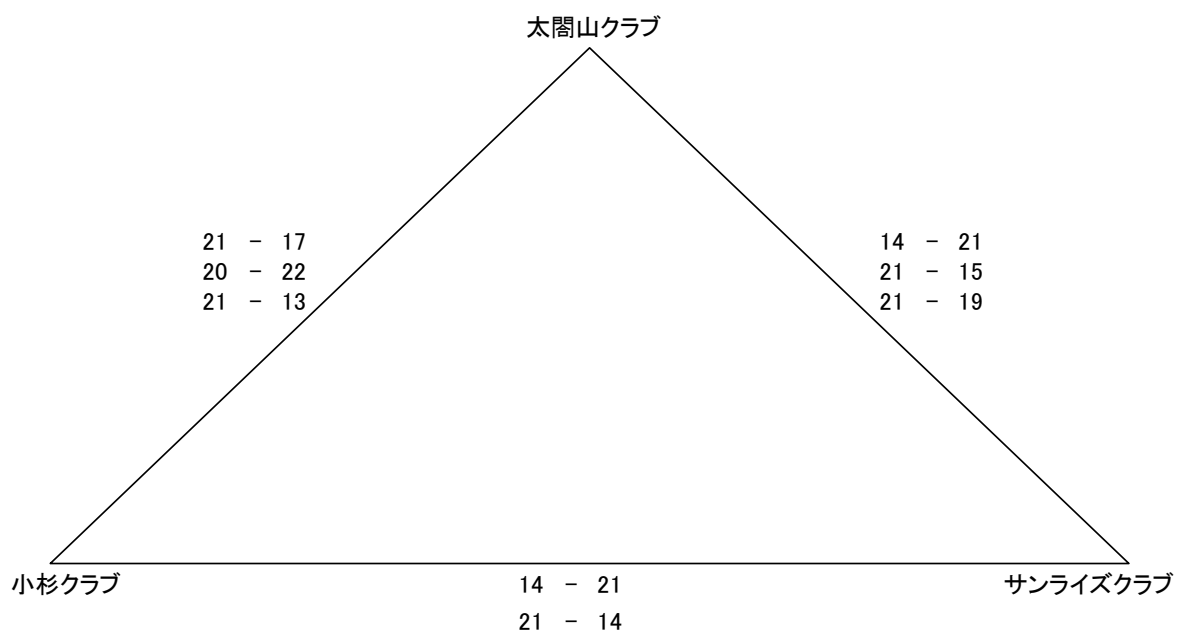

# 平成24年度会長杯秋季バレーボール大会 一般女子の部

平成24年11月11日  
射水市小杉体育館

優勝 小杉クラブ

# 平成24年度会長杯秋季バレーボール大会 小学生の部

平成24年11月11日  
射水市立片口小学校体育館