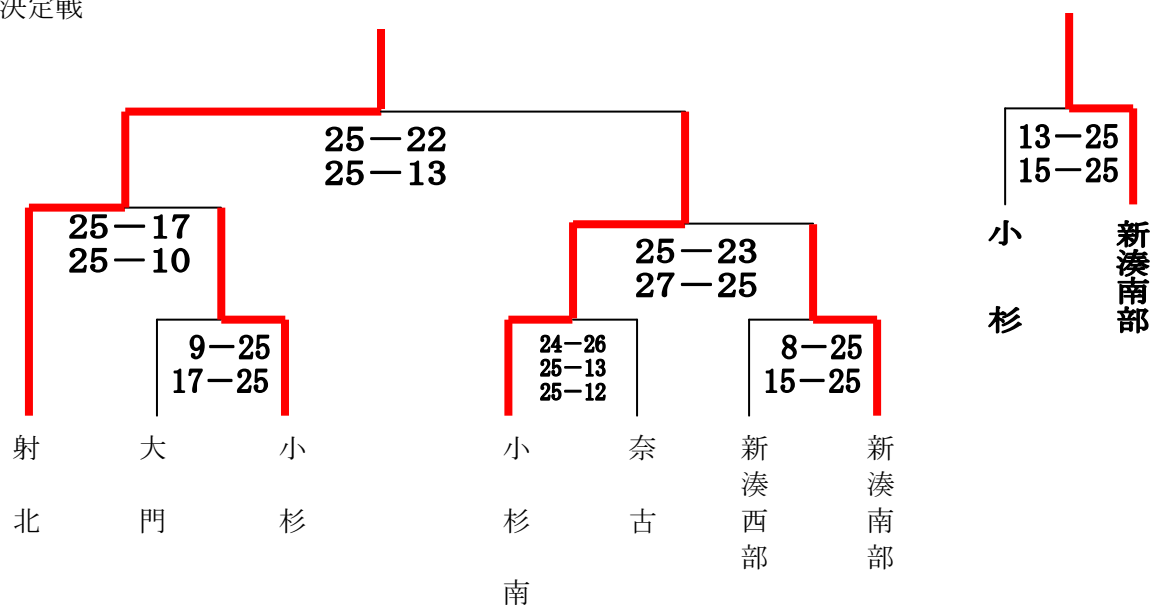

第7回射水市民体育大会バレーボール競技 兼 第7回射水市中学校選手権大会バレーボール競技

< 中学男子の部 >

会場: 射水市立大門中学校体育館

リーグ戦 (3セットマッチ 25点ラリーポイント制)

	小 杉 南	小 杉	大 門
小杉南		25-9 25-11	25-14 25-16
小 杉	9-25 11-25		25-19 20-25 24-26
大 門	14-25 16-25	19-25 25-20 26-24	

1位 小杉南中学校 2位 大門中学校 3位 小杉中学校

< 中学女子の部 >

トーナメント戦 (3セットマッチ 25点ラリーポイント制) 会場: 射水市立小杉中学校体育館

順位決定戦

1位 射北中学校 2位 小杉南中学校 3位 新湊南部中学校