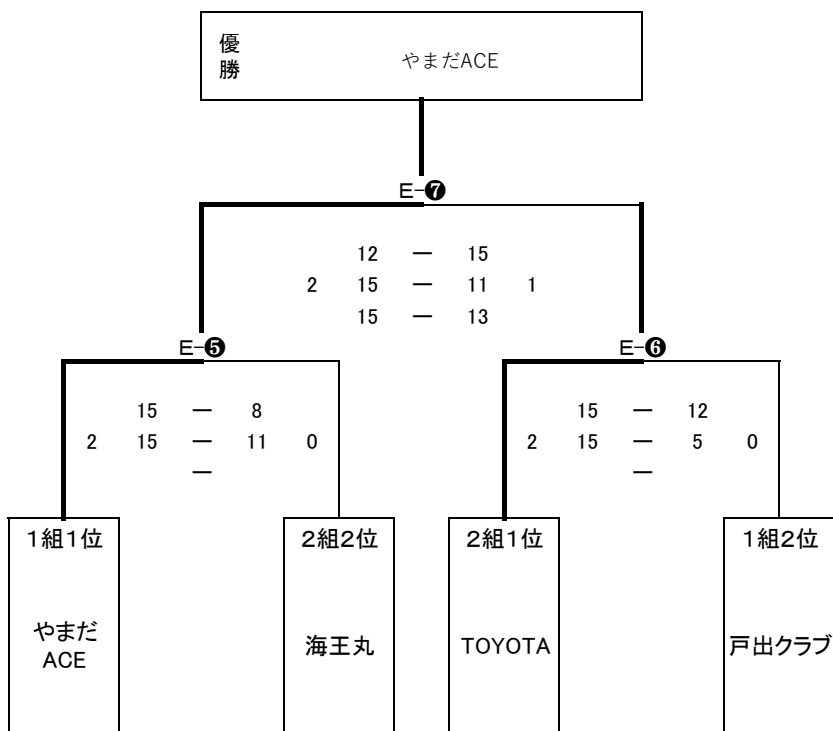

探点	セット			得点			順位	
	勝点	得	失	セット率	得	失		得点率
	4	1	4		75	48	1.5625	1
	3	2	1.5		70	60	1.16667	2
	0	4	0		15	30	0.5	3

【予選2組】

	チーム名	試合結果								探点	セット			得点			順位				
		奥田北クラブ		TOYOTA		SVCトナミ		海王丸			勝点	得	失	セット率	得	失		得点率			
F コ ー ト	奥田北クラブ	/		11	-	15	2		7	-	15	2		0	4	0	43	60	0.71667	4	
				0	13	-		15	0	12	-		15								
	TOYOTA	15	-	11	0	/		15	-	11	0		4	0	#DIV/0!	62	51	1.215686	1		
		2	15	-				13	2	17		-	16								
		0	-	0																	
	SVCトナミ		/		11	-	15	2	/		9	-	15	2	1	4	0.25	58	70	0.828571	3
		0			17	-	17				1	15	-		8						
					0	-	0				6	-	15								
海王丸	15	-	7	0		/		15	-	9	1	/		4	1	4	68	49	1.387755	2	
	2	15	-		12			2	8	-				15							
				0	-	0				15	-	6									

セット	勝点
2 - 0	3

セット	勝点
2 - 1	2

セット	勝点
1 - 2	1

セット	勝点
0 - 2	0

コート	試合順	対 戦		審 判	
E	⑤	1組1位	—	2組2位	E-⑥の対戦チーム
	⑥	2組1位	—	1組2位	E-⑤の対戦チーム
	⑦	E-⑤の勝者	—	E-⑥の勝者	E-⑤⑥の敗者

コート	試合順	対 戦		審 判	
F	⑤	抽選5	—	抽選6	抽選7
	⑥	F-⑤の勝者	—	抽選7	F-5の敗者