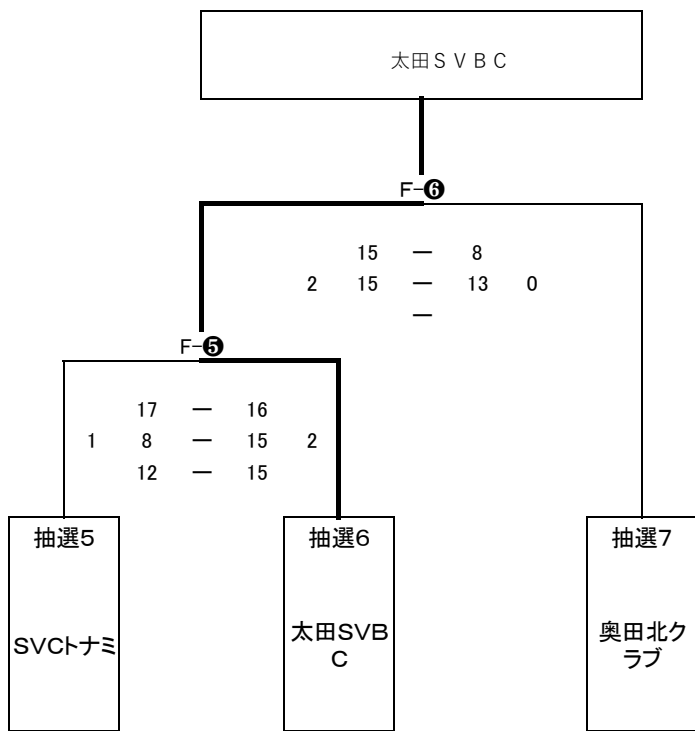

探点	セット			得点			順位	
	勝点	得	失	セット率	得	失		得点率
	4	1	4		75	48	1.5625	1
	3	2	1.5		70	60	1.16667	2
	0	4	0		15	30	0.5	3

【予選2組】

	チーム名	試合結果								探点	セット			得点			順位				
		奥田北クラブ		TOYOTA		SVCトナミ		海王丸			勝点	得	失	セット率	得	失		得点率			
F コ ー ト	奥田北クラブ	/		11	-	15	2		7	-	15	2		0	4	0	43	60	0.71667	4	
				0	13	-		15	0	12	-		15								
	TOYOTA	15	-	11	0	/		15	-	11	0		4	0	#DIV/0!	62	51	1.215686	1		
		2	15	-				13	2	17		-	16								
		0	-	0																	
	SVCトナミ		/		11	-	15	2	/		9	-	15	2	1	4	0.25	58	70	0.828571	3
		0			17	-	17				1	15	-		8						
					0	-	0				6	-	15								
海王丸	15	-	7	0		/		15	-	9	1	/		4	1	4	68	49	1.387755	2	
	2	15	-		12			2	8	-				15							
				0	-	0				15	-	6									

セット	勝点
2 - 0	3

セット	勝点
2 - 1	2

セット	勝点
1 - 2	1

セット	勝点
0 - 2	0

コート	試合順	対 戦		審 判	
E	⑤	1組1位	—	2組2位	E-⑥の対戦チーム
	⑥	2組1位	—	1組2位	E-⑤の対戦チーム
	⑦	E-⑤の勝者	—	E-⑥の勝者	E-⑤⑥の敗者

コート	試合順	対 戦		審 判	
F	⑤	抽選5	—	抽選6	抽選7
	⑥	F-⑤の勝者	—	抽選7	F-5の敗者