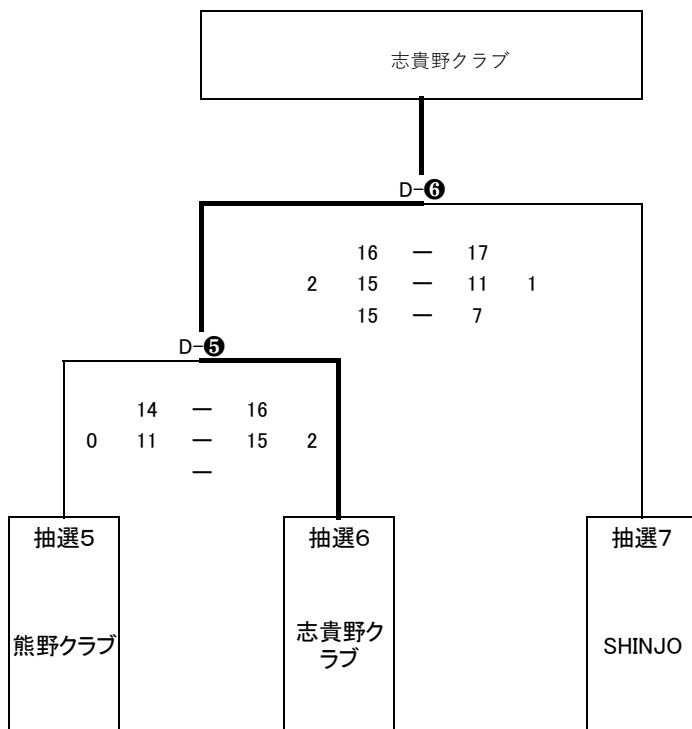

探点	セット			得点			順位	
	勝点	得	失	セット率	得	失		得点率
		4	1	4	71	61	1.163934	1
		3	2	1.5	71	66	1.075758	2
		0	4	0	25	30	0.833333	3

【予選2組】

	チーム名	試合結果									探点	セット			得点			順位																					
		熊野クラブ			YAMAMURO			太田SVBC				SHINJO			勝点	得	失		セット率	得	失	得点率																	
D コ ー ト	熊野クラブ	/																																					
																						YAMAMURO	2	15	10	0	15	13	0	0	0	0	4	0	#DIV/0!	60	45	1.333333	1
																							0	0	0														
	太田SVBC	0	12	15	0	17	15	2	0	0	0	2	2	1	59	51	1.156863	2																					
		0	15	10	2	15	11	0	0	0	0	2	2	1	51	54	0.944444	3																					
		0	15	11	0	15	11	0	0	0	0	2	2	1	51	54	0.944444	3																					

セット	勝点
2 - 0	3

セット	勝点
2 - 1	2

セット	勝点
1 - 2	1

セット	勝点
0 - 2	0

コート	試合順	対 戦		審 判	
C	⑤	1組1位	—	2組2位	C-⑥の対戦チーム
	⑥	2組1位	—	1組2位	C-⑤の対戦チーム
	⑦	C-⑤の勝者	—	C-⑥の勝者	C-⑤⑥の敗者

コート	試合順	対 戦		審 判	
D	⑤	抽選5	—	抽選6	抽選7
	⑥	D-⑤の勝者	—	抽選7	D-5の敗者