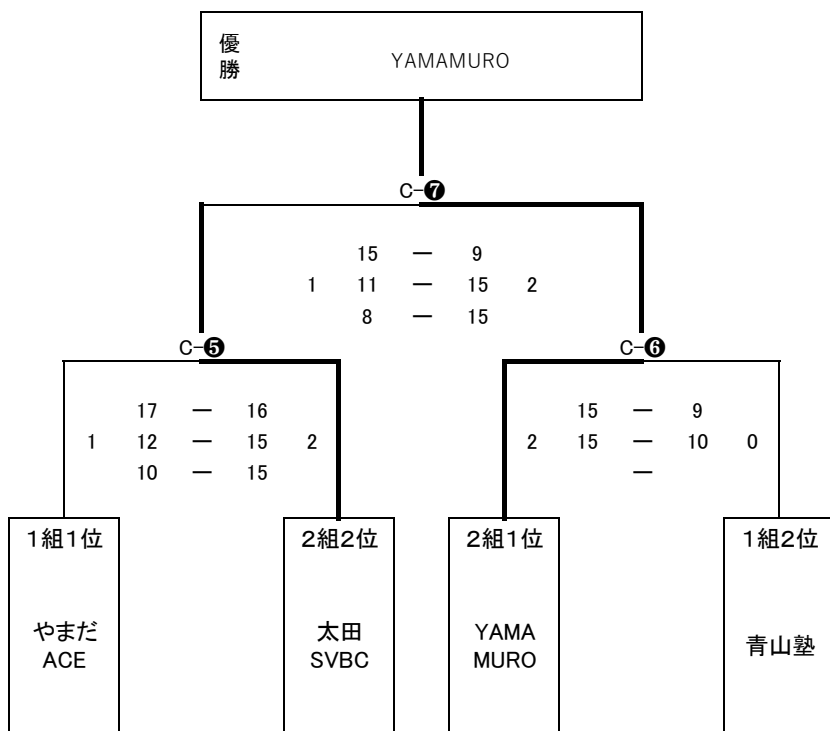

探点	セット			得点			順位	
	勝点	得	失	セット率	得	失		得点率
		4	1	4	71	61	1.163934	1
		3	2	1.5	71	66	1.075758	2
		0	4	0	25	30	0.833333	3

【予選2組】

	チーム名	試合結果									探点	セット			得点			順位																					
		熊野クラブ			YAMAMURO			太田SVBC				SHINJO			勝点	得	失		セット率	得	失	得点率																	
D コ ー ト	熊野クラブ	/																																					
																						YAMAMURO	2	15	10	0	15	13	0	0	0	0	4	0	#DIV/0!	60	45	1.333333	1
																							0	0	0														
	太田SVBC	0	12	15	0	17	15	2	0	0	0	2	2	1	59	51	1.156863	2																					
		0	15	10	2	15	11	0	0	0	0	2	2	1	51	54	0.944444	3																					
		0	15	11	0	15	11	0	0	0	0	2	2	1	51	54	0.944444	3																					

セット	勝点
2 - 0	3

セット	勝点
2 - 1	2

セット	勝点
1 - 2	1

セット	勝点
0 - 2	0

コート	試合順	対 戦		審 判	
C	⑤	1組1位	—	2組2位	C-⑥の対戦チーム
	⑥	2組1位	—	1組2位	C-⑤の対戦チーム
	⑦	C-⑤の勝者	—	C-⑥の勝者	C-⑤⑥の敗者

コート	試合順	対 戦		審 判	
D	⑤	抽選5	—	抽選6	抽選7
	⑥	D-⑤の勝者	—	抽選7	D-5の敗者