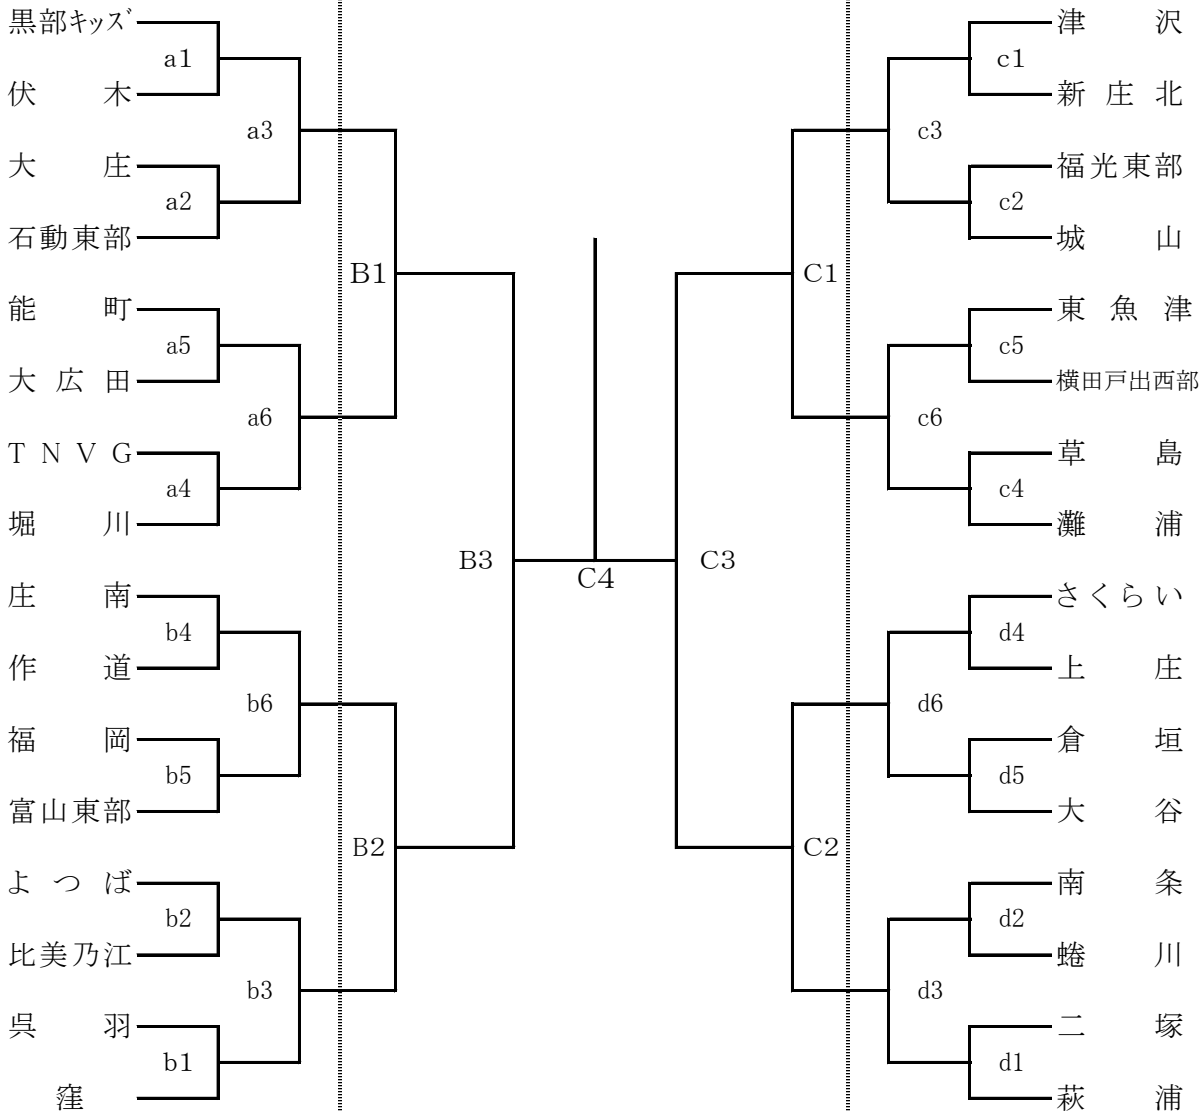

組 合 せ

12月4日(日)

男子の部

12月3日(土) 12月4日(日) 12月3日(土)

女子の部

3日は各コート第1～3試合を前半(9:00～12:30)とし、第4試合～第6試合(13:30～)を後半として、1コート当たり4チームずつ完全に分けた形で試合を進める。代表者会議は1回(8:30)のみ行う。