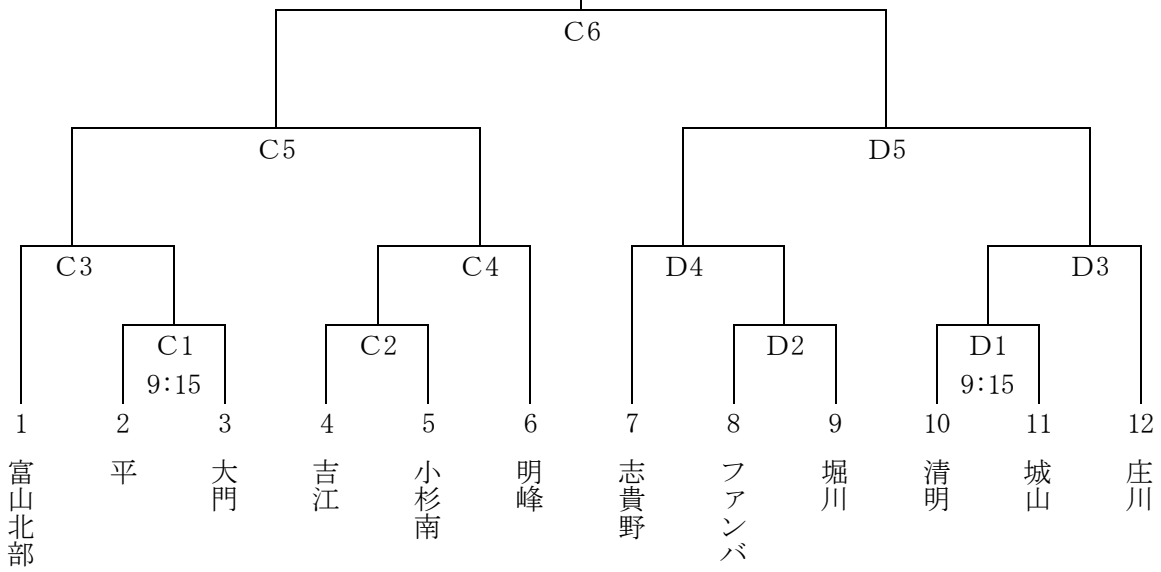

<男子> 黒部市総合体育センター C・Dコート

<女子> 黒部市総合体育センター A・Bコート

14 過去の栄光

回	1	2	3	4	5	6	7	8	9	10	11	12	13	14	15	16	17	18	19	20	21	22	23	24	25
男子	高陵	高陵	福野	西條	芳野	上平	舟見	小杉南	庄西	上市	小杉南	小杉	朝日	速星	藤ノ木	藤ノ木	堀川	庄西	氷南部	藤ノ木	庄川	出町	庄西	吉江	宇奈月
女子	中田	呉羽	奥田	庄川	水橋	水橋	庄川	水橋	桜井	水橋	桜井	桜井	奥田	奥田	芳野	氷西部	氷西部	志貴野	高陵	堀川	桜井	氷西部	氷北部	奥田	氷北部
回	26	27	28	29	30	31	32	33	34	35	36	37	38	39	40	41	42	43	44	45	46	47	48	49	
男子	吉江	上平	福野	吉江	吉江	福野	平	福野	庄川	平	朝日	吉江	庄川	吉江	南星	吉江	吉江	堀川	実施	実施					
女子	氷北部	桜井	奥田	志貴野	富北部	呉羽	志貴野	鷹施	呉羽	呉羽	奥田	富北部	氷北部	芳野	呉羽	新庄	富北部	新庄	せず	せず					