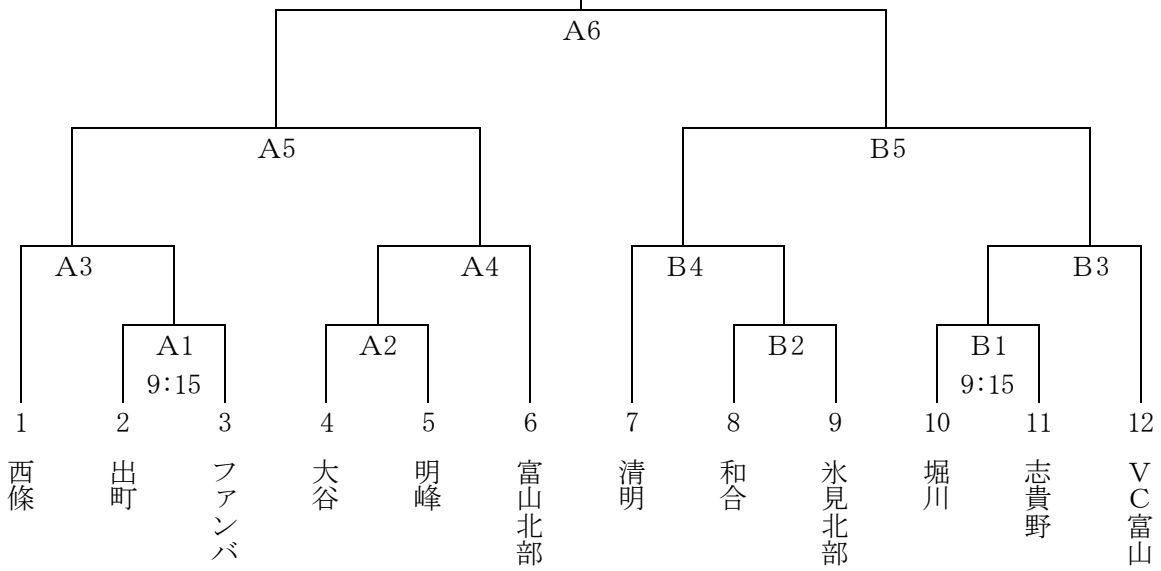

<男子> 黒部市総合体育センター C・Dコート

<女子> 黒部市総合体育センター A・Bコート

14 過去の栄光

回	1	2	3	4	5	6	7	8	9	10	11	12	13	14	15	16	17	18	19	20	21	22	23	24	25
男子	高陵	高陵	福野	西條	芳野	上平	舟見	小杉南	庄西	上市	小杉南	小杉	朝日	速星	藤ノ木	藤ノ木	堀川	庄西	氷南部	藤ノ木	庄川	出町	庄西	吉江	宇奈月
女子	中田	呉羽	奥田	庄川	水橋	水橋	庄川	水橋	桜井	水橋	桜井	桜井	奥田	奥田	芳野	氷西部	氷西部	志貴野	高陵	堀川	桜井	氷西部	氷北部	奥田	氷北部
回	26	27	28	29	30	31	32	33	34	35	36	37	38	39	40	41	42	43	44	45	46	47	48	49	
男子	吉江	上平	福野	吉江	吉江	福野	平	福野	庄川	平	朝日	吉江	庄川	吉江	南星	吉江	吉江	堀川	実施	実施					
女子	氷北部	桜井	奥田	志貴野	富北部	呉羽	志貴野	鷹施	呉羽	呉羽	奥田	富北部	氷北部	芳野	呉羽	新庄	富北部	新庄	せず	せず					