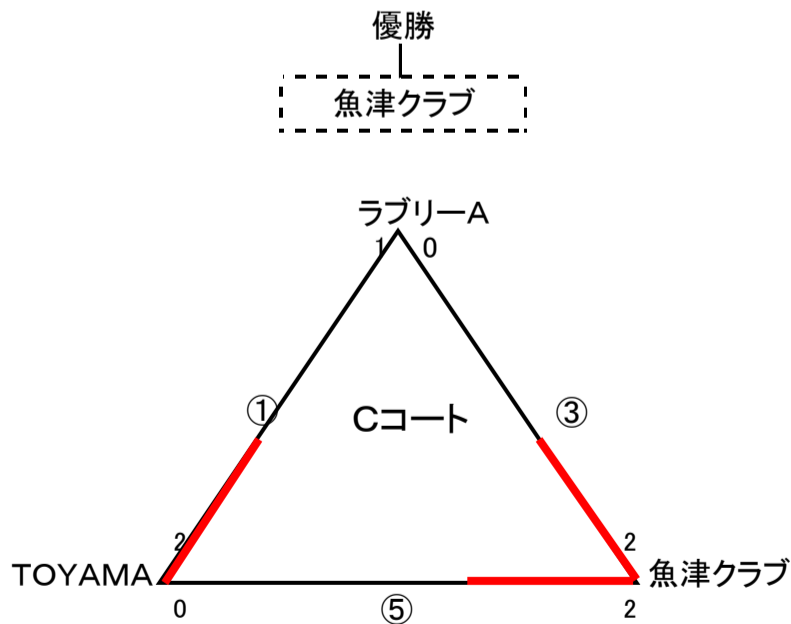

平成26年度 第20回ミズノ杯富山県ママさんバレーボール大会結果

日程:平成26年11月3日(月祝)
会場:新湊アイシン軽金属体育センター

シニアの部グループA

シニアの部グループB

Aコート【グループA】

試合順	チーム名	得点	チーム名	審判
A-1 グループA	月岡クラブ	1 4 - 2 1 0 1 3 - 2 1 2	八幡クラブ	津沢クラブ
A-2 グループA	西田地方クラブ	1 4 - 2 1 2 2 - 2 0 2 1 7 - 2 1	津沢クラブ	月岡クラブ
A-3 グループA	月岡クラブ	1 5 - 2 1 0 1 8 - 2 1 2	立山クラブ	西田地方クラブ
A-4 グループA	八幡クラブ	1 2 - 2 1 0 1 1 - 2 1 2	西田地方クラブ	立山クラブ
A-5 グループA	津沢クラブ	2 1 - 1 2 1 2 1 - 2 3 2 1 8 - 2 1	立山クラブ	八幡クラブ
A-6 決勝	立山クラブ	2 1 - 1 9 2 2 1 - 1 9 0	西田地方クラブ	津沢クラブ 月岡クラブ 八幡クラブ

Bコート【グループB】

試合順	チーム名	得点	チーム名	審判
B-1 グループB	ラブリーB	2 1 - 1 7 2 2 1 - 1 5 0	蟹友会	加積
B-2 グループB	喜楽クラブ	1 4 - 2 1 2 2 2 - 2 0 1 2 1 - 1 6	加積	ラブリーB
B-3 グループB	ラブリーB	2 1 - 1 8 2 2 1 - 1 6 0	杏	喜楽クラブ
B-4 グループB	蟹友会	2 1 - 1 8 1 1 9 - 2 1 2 1 2 - 2 1	喜楽クラブ	杏
B-5 グループB	加積	1 9 - 2 1 2 2 1 - 1 4 1 2 1 - 1 4	杏	蟹友会
B-6 決勝	ラブリーB	2 5 - 2 3 2 2 1 - 1 8 0	喜楽クラブ	加積 杏 蟹友会

いそじの部

ことぶきの部

Cコート【いそじ】

試合順	チーム名	得点	チーム名	審判
C-1	ラブリーA	1 5 - 2 1 1 2 1 - 1 1 2 1 9 - 2 1	TOYAMA	魚津クラブ
C-3	ラブリーA	7 - 2 1 0 1 1 - 2 1 2	魚津クラブ	TOYAMA
C-5	TOYAMA	1 4 - 2 1 0 1 2 - 2 1 2	魚津クラブ	ラブリーA

Cコート【ことぶき】

試合順	チーム名	得点	チーム名	審判
C-2	たかおか	2 1 - 1 3 1 1 8 - 2 1 2 2 0 - 2 2	Kitakitoyama	ことぶき大町
C-4	たかおか	1 2 - 2 1 0 1 8 - 2 1 2	ことぶき大町	Kitakitoyama
C-6	Kitakitoyama	1 3 - 2 1 0 1 1 - 2 1 2	ことぶき大町	たかおか