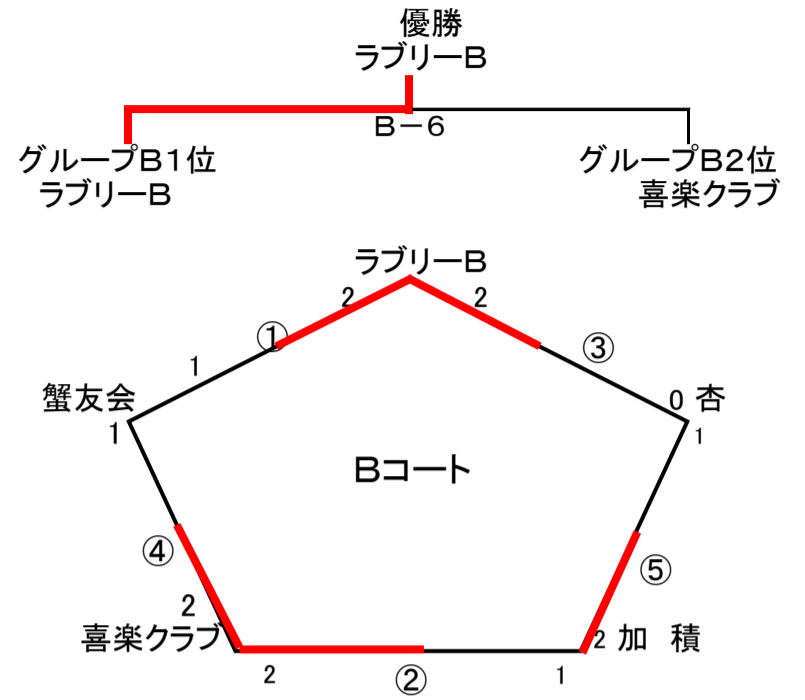

平成26年度 第20回ミズノ杯富山県ママさんバレーボール大会結果

日程:平成26年11月3日(月祝)
会場:新湊アイシン軽金属体育センター

シニアの部グループA

シニアの部グループB

Aコート【グループA】

試合順	チーム名	得点	チーム名	審判
A-1 グループA	月岡クラブ	1 4 - 2 1 0 1 3 - 2 1 2	八幡クラブ	津沢クラブ
A-2 グループA	西田地方クラブ	1 4 - 2 1 2 2 - 2 0 2 1 7 - 2 1	津沢クラブ	月岡クラブ
A-3 グループA	月岡クラブ	1 5 - 2 1 0 1 8 - 2 1 2	立山クラブ	西田地方クラブ
A-4 グループA	八幡クラブ	1 2 - 2 1 0 1 1 - 2 1 2	西田地方クラブ	立山クラブ
A-5 グループA	津沢クラブ	2 1 - 1 2 1 2 1 - 2 3 2 1 8 - 2 1	立山クラブ	八幡クラブ
A-6 決勝	立山クラブ	2 1 - 1 9 2 2 1 - 1 9 0	西田地方クラブ	津沢クラブ 月岡クラブ 八幡クラブ

Bコート【グループB】

試合順	チーム名	得点	チーム名	審判
B-1 グループB	ラブリーB	2 1 - 1 7 2 2 1 - 1 5 0	蟹友会	加積
B-2 グループB	喜楽クラブ	1 4 - 2 1 2 2 2 - 2 0 1 2 1 - 1 6	加積	ラブリーB
B-3 グループB	ラブリーB	2 1 - 1 8 2 2 1 - 1 6 0	杏	喜楽クラブ
B-4 グループB	蟹友会	2 1 - 1 8 1 1 9 - 2 1 2 1 2 - 2 1	喜楽クラブ	杏
B-5 グループB	加積	1 9 - 2 1 2 2 1 - 1 4 1 2 1 - 1 4	杏	蟹友会
B-6 決勝	ラブリーB	2 5 - 2 3 2 2 1 - 1 8 0	喜楽クラブ	加積 杏 蟹友会

いそじの部

ことぶきの部

Cコート【いそじ】

試合順	チーム名	得点	チーム名	審判
C-1	ラブリーA	1 5 - 2 1 1 2 1 - 1 1 2 1 9 - 2 1	TOYAMA	魚津クラブ
C-3	ラブリーA	7 - 2 1 0 1 1 - 2 1 2	魚津クラブ	TOYAMA
C-5	TOYAMA	1 4 - 2 1 0 1 2 - 2 1 2	魚津クラブ	ラブリーA

Cコート【ことぶき】

試合順	チーム名	得点	チーム名	審判
C-2	たかおか	2 1 - 1 3 1 1 8 - 2 1 2 2 0 - 2 2	Kitakitoyama	ことぶき大町
C-4	たかおか	1 2 - 2 1 0 1 8 - 2 1 2	ことぶき大町	Kitakitoyama
C-6	Kitakitoyama	1 3 - 2 1 0 1 1 - 2 1 2	ことぶき大町	たかおか