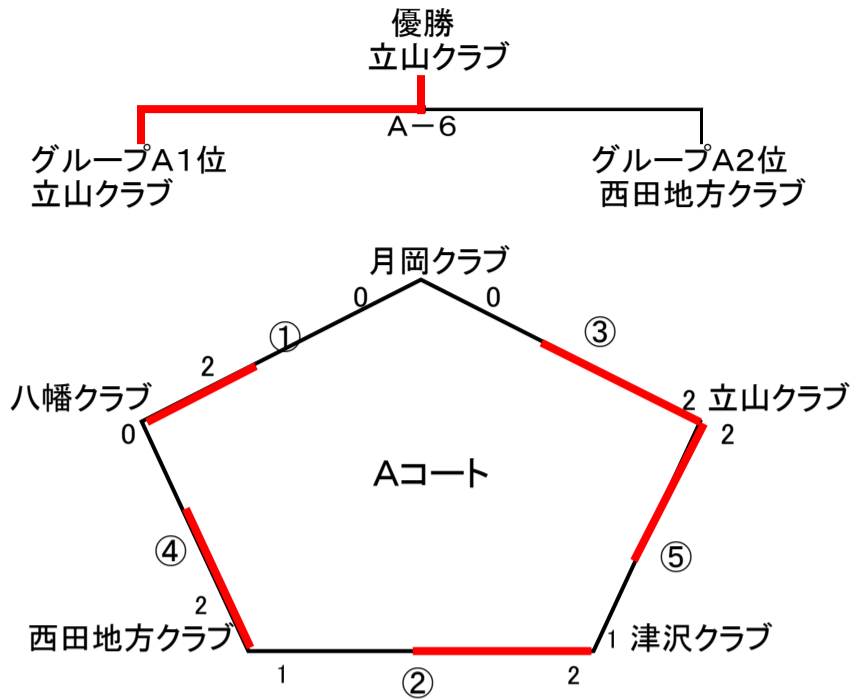

平成26年度 第20回ミズノ杯富山県ママさんバレーボール大会結果

日程:平成26年11月3日(月祝)
会場:新湊アイシン軽金属体育センター

シニアの部グループA

シニアの部グループB

Aコート【グループA】

試合順	チーム名	得点	チーム名	審判
A-1 グループA	月岡クラブ	1 4 - 2 1 0 1 3 - 2 1 2	八幡クラブ	津沢クラブ
A-2 グループA	西田地方クラブ	1 4 - 2 1 2 2 - 2 0 2 1 7 - 2 1	津沢クラブ	月岡クラブ
A-3 グループA	月岡クラブ	1 5 - 2 1 0 1 8 - 2 1 2	立山クラブ	西田地方クラブ
A-4 グループA	八幡クラブ	1 2 - 2 1 0 1 1 - 2 1 2	西田地方クラブ	立山クラブ
A-5 グループA	津沢クラブ	2 1 - 1 2 1 2 1 - 2 3 2 1 8 - 2 1	立山クラブ	八幡クラブ
A-6 決勝	立山クラブ	2 1 - 1 9 2 2 1 - 1 9 0	西田地方クラブ	津沢クラブ 月岡クラブ 八幡クラブ

Bコート【グループB】

試合順	チーム名	得点	チーム名	審判
B-1 グループB	ラブリーB	2 1 - 1 7 2 2 1 - 1 5 0	蟹友会	加積
B-2 グループB	喜楽クラブ	1 4 - 2 1 2 2 2 - 2 0 1 2 1 - 1 6	加積	ラブリーB
B-3 グループB	ラブリーB	2 1 - 1 8 2 2 1 - 1 6 0	杏	喜楽クラブ
B-4 グループB	蟹友会	2 1 - 1 8 1 1 9 - 2 1 2 1 2 - 2 1	喜楽クラブ	杏
B-5 グループB	加積	1 9 - 2 1 2 2 1 - 1 4 1 2 1 - 1 4	杏	蟹友会
B-6 決勝	ラブリーB	2 5 - 2 3 2 2 1 - 1 8 0	喜楽クラブ	加積 杏 蟹友会

いそじの部

ことぶきの部

Cコート【いそじ】

試合順	チーム名	得点	チーム名	審判
C-1	ラブリーA	1 5 - 2 1 1 2 1 - 1 1 2 1 9 - 2 1	TOYAMA	魚津クラブ
C-3	ラブリーA	7 - 2 1 0 1 1 - 2 1 2	魚津クラブ	TOYAMA
C-5	TOYAMA	1 4 - 2 1 0 1 2 - 2 1 2	魚津クラブ	ラブリーA

Cコート【ことぶき】

試合順	チーム名	得点	チーム名	審判
C-2	たかおか	2 1 - 1 3 1 1 8 - 2 1 2 2 0 - 2 2	Kitakitoyama	ことぶき大町
C-4	たかおか	1 2 - 2 1 0 1 8 - 2 1 2	ことぶき大町	Kitakitoyama
C-6	Kitakitoyama	1 3 - 2 1 0 1 1 - 2 1 2	ことぶき大町	たかおか