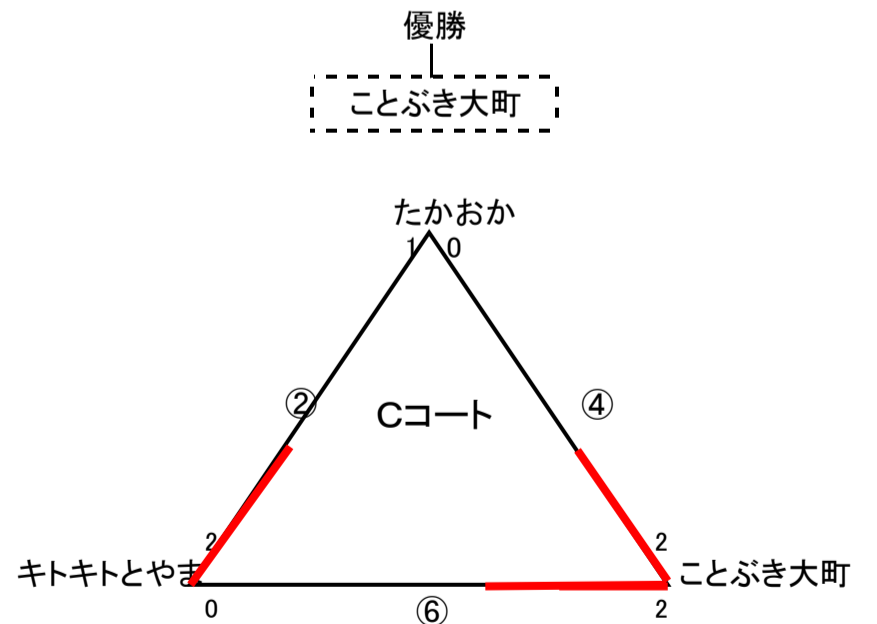

平成26年度 第20回ミズノ杯富山県ママさんバレーボール大会結果

日程:平成26年11月3日(月祝)
会場:新湊アイシン軽金属体育センター

シニアの部グループA

シニアの部グループB

Aコート【グループA】

試合順	チーム名	得点	チーム名	審判
A-1 グループA	月岡クラブ	1 4 - 2 1 0 1 3 - 2 1 2	八幡クラブ	津沢クラブ
A-2 グループA	西田地方クラブ	1 4 - 2 1 2 2 - 2 0 2 1 7 - 2 1	津沢クラブ	月岡クラブ
A-3 グループA	月岡クラブ	1 5 - 2 1 0 1 8 - 2 1 2	立山クラブ	西田地方クラブ
A-4 グループA	八幡クラブ	1 2 - 2 1 0 1 1 - 2 1 2	西田地方クラブ	立山クラブ
A-5 グループA	津沢クラブ	2 1 - 1 2 1 2 1 - 2 3 2 1 8 - 2 1	立山クラブ	八幡クラブ
A-6 決勝	立山クラブ	2 1 - 1 9 2 2 1 - 1 9 0	西田地方クラブ	津沢クラブ 月岡クラブ 八幡クラブ

Bコート【グループB】

試合順	チーム名	得点	チーム名	審判
B-1 グループB	ラブリーB	2 1 - 1 7 2 2 1 - 1 5 0	蟹友会	加積
B-2 グループB	喜楽クラブ	1 4 - 2 1 2 2 2 - 2 0 1 2 1 - 1 6	加積	ラブリーB
B-3 グループB	ラブリーB	2 1 - 1 8 2 2 1 - 1 6 0	杏	喜楽クラブ
B-4 グループB	蟹友会	2 1 - 1 8 1 1 9 - 2 1 2 1 2 - 2 1	喜楽クラブ	杏
B-5 グループB	加積	1 9 - 2 1 2 2 1 - 1 4 1 2 1 - 1 4	杏	蟹友会
B-6 決勝	ラブリーB	2 5 - 2 3 2 2 1 - 1 8 0	喜楽クラブ	加積 杏 蟹友会

いそじの部

ことぶきの部

Cコート【いそじ】

試合順	チーム名	得点	チーム名	審判
C-1	ラブリーA	1 5 - 2 1 1 2 1 - 1 1 2 1 9 - 2 1	TOYAMA	魚津クラブ
C-3	ラブリーA	7 - 2 1 0 1 1 - 2 1 2	魚津クラブ	TOYAMA
C-5	TOYAMA	1 4 - 2 1 0 1 2 - 2 1 2	魚津クラブ	ラブリーA

Cコート【ことぶき】

試合順	チーム名	得点	チーム名	審判
C-2	たかおか	2 1 - 1 3 1 1 8 - 2 1 2 2 0 - 2 2	Kitakitoyama	ことぶき大町
C-4	たかおか	1 2 - 2 1 0 1 8 - 2 1 2	ことぶき大町	Kitakitoyama
C-6	Kitakitoyama	1 3 - 2 1 0 1 1 - 2 1 2	ことぶき大町	たかおか