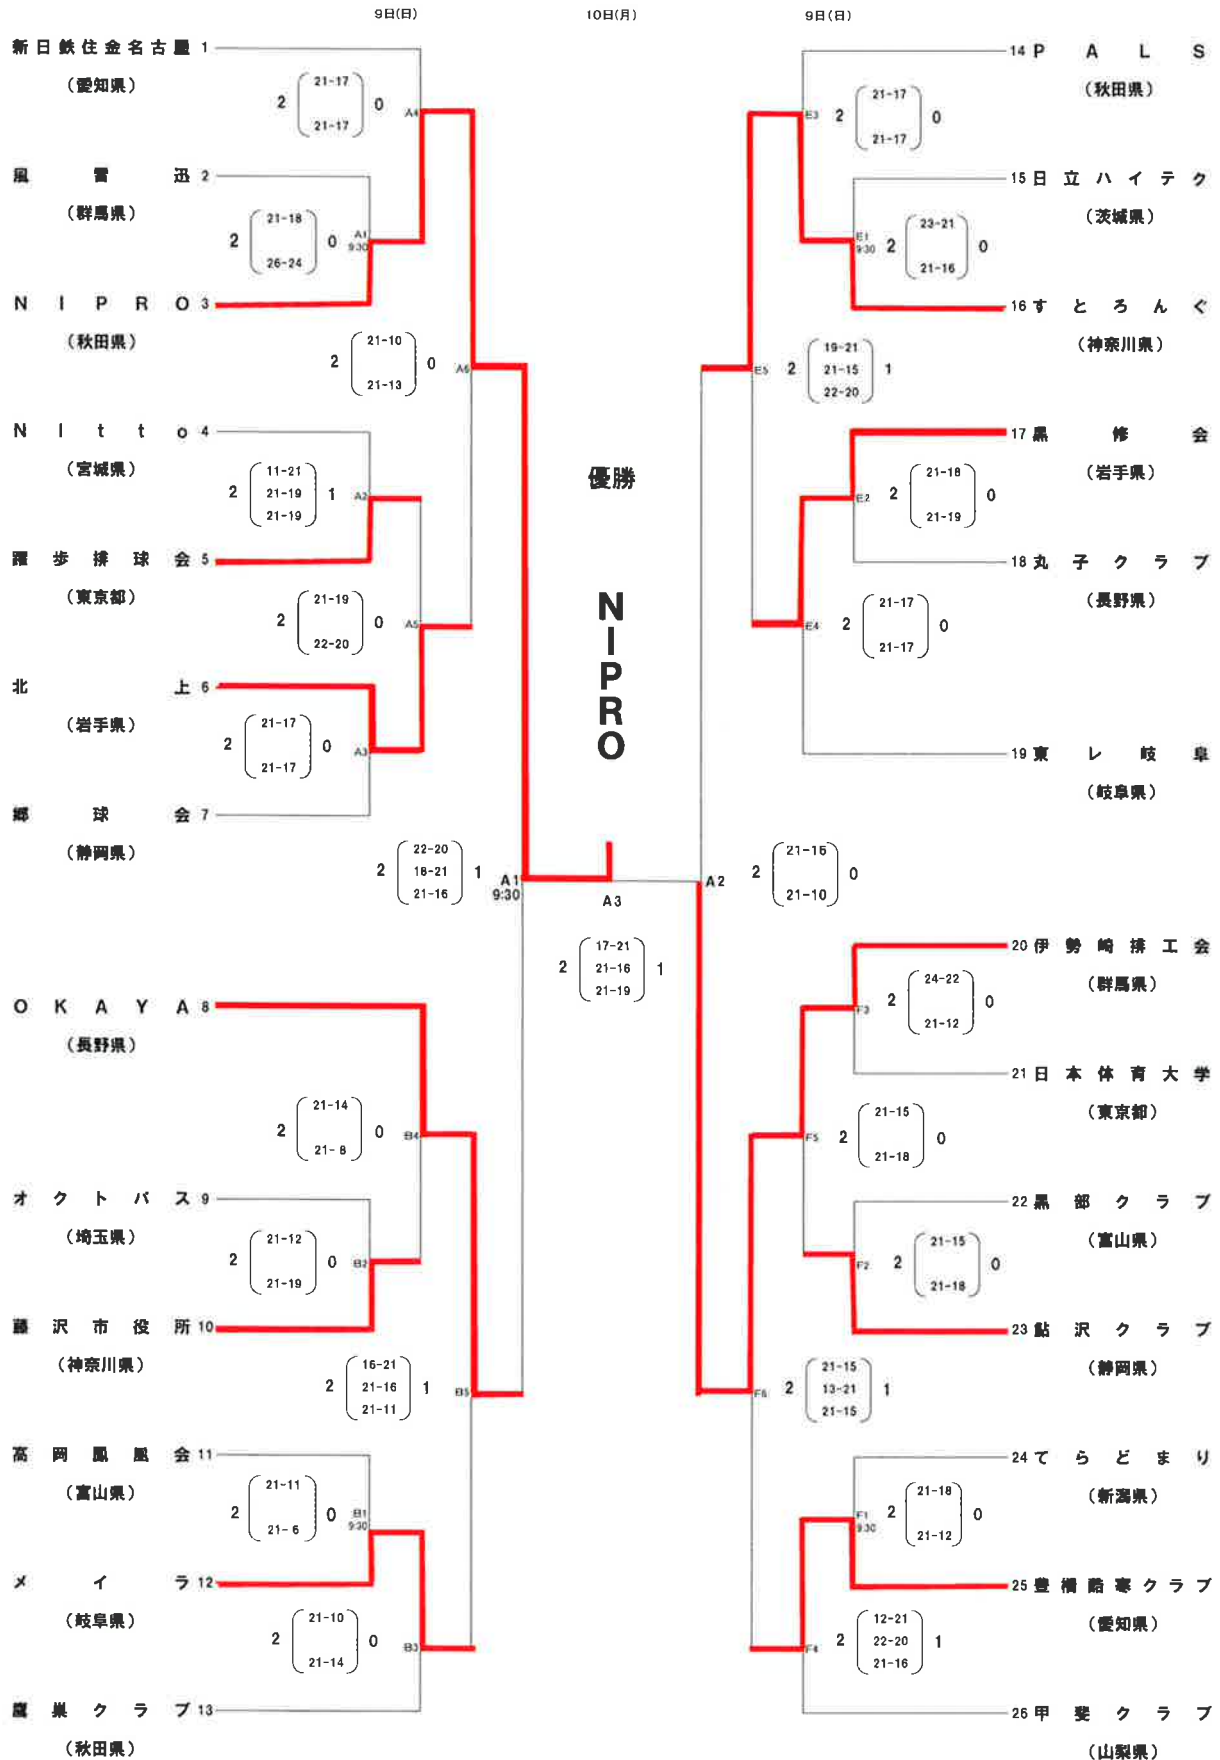

# 平成26年度 第13回 全国社会人9人制バレーボール東ブロック男女優勝大会 〈決勝トーナメント結果(男子)〉

平成26年11月 9日(日)  
10日(月)

大館樹海体育館:A・Bコート  
大館樹海体育館:Aコート

大館市田代体育館:E・Fコート