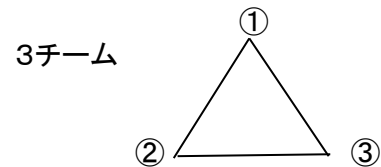

平成26年度富山県6人制バレーボール秋季一般男女選手権大会組み合わせ

男子

女子

試合順序 B1 ① - ②

B2 ② - ③

B3 ① - ③

	① KUROBE CHERRY	② GACHA	③ RASH	勝率	セット率	ポイント率	順位
① KUROBE CHERRY				勝 敗			
② GACHA				勝 敗			
③ RASH				勝 敗			