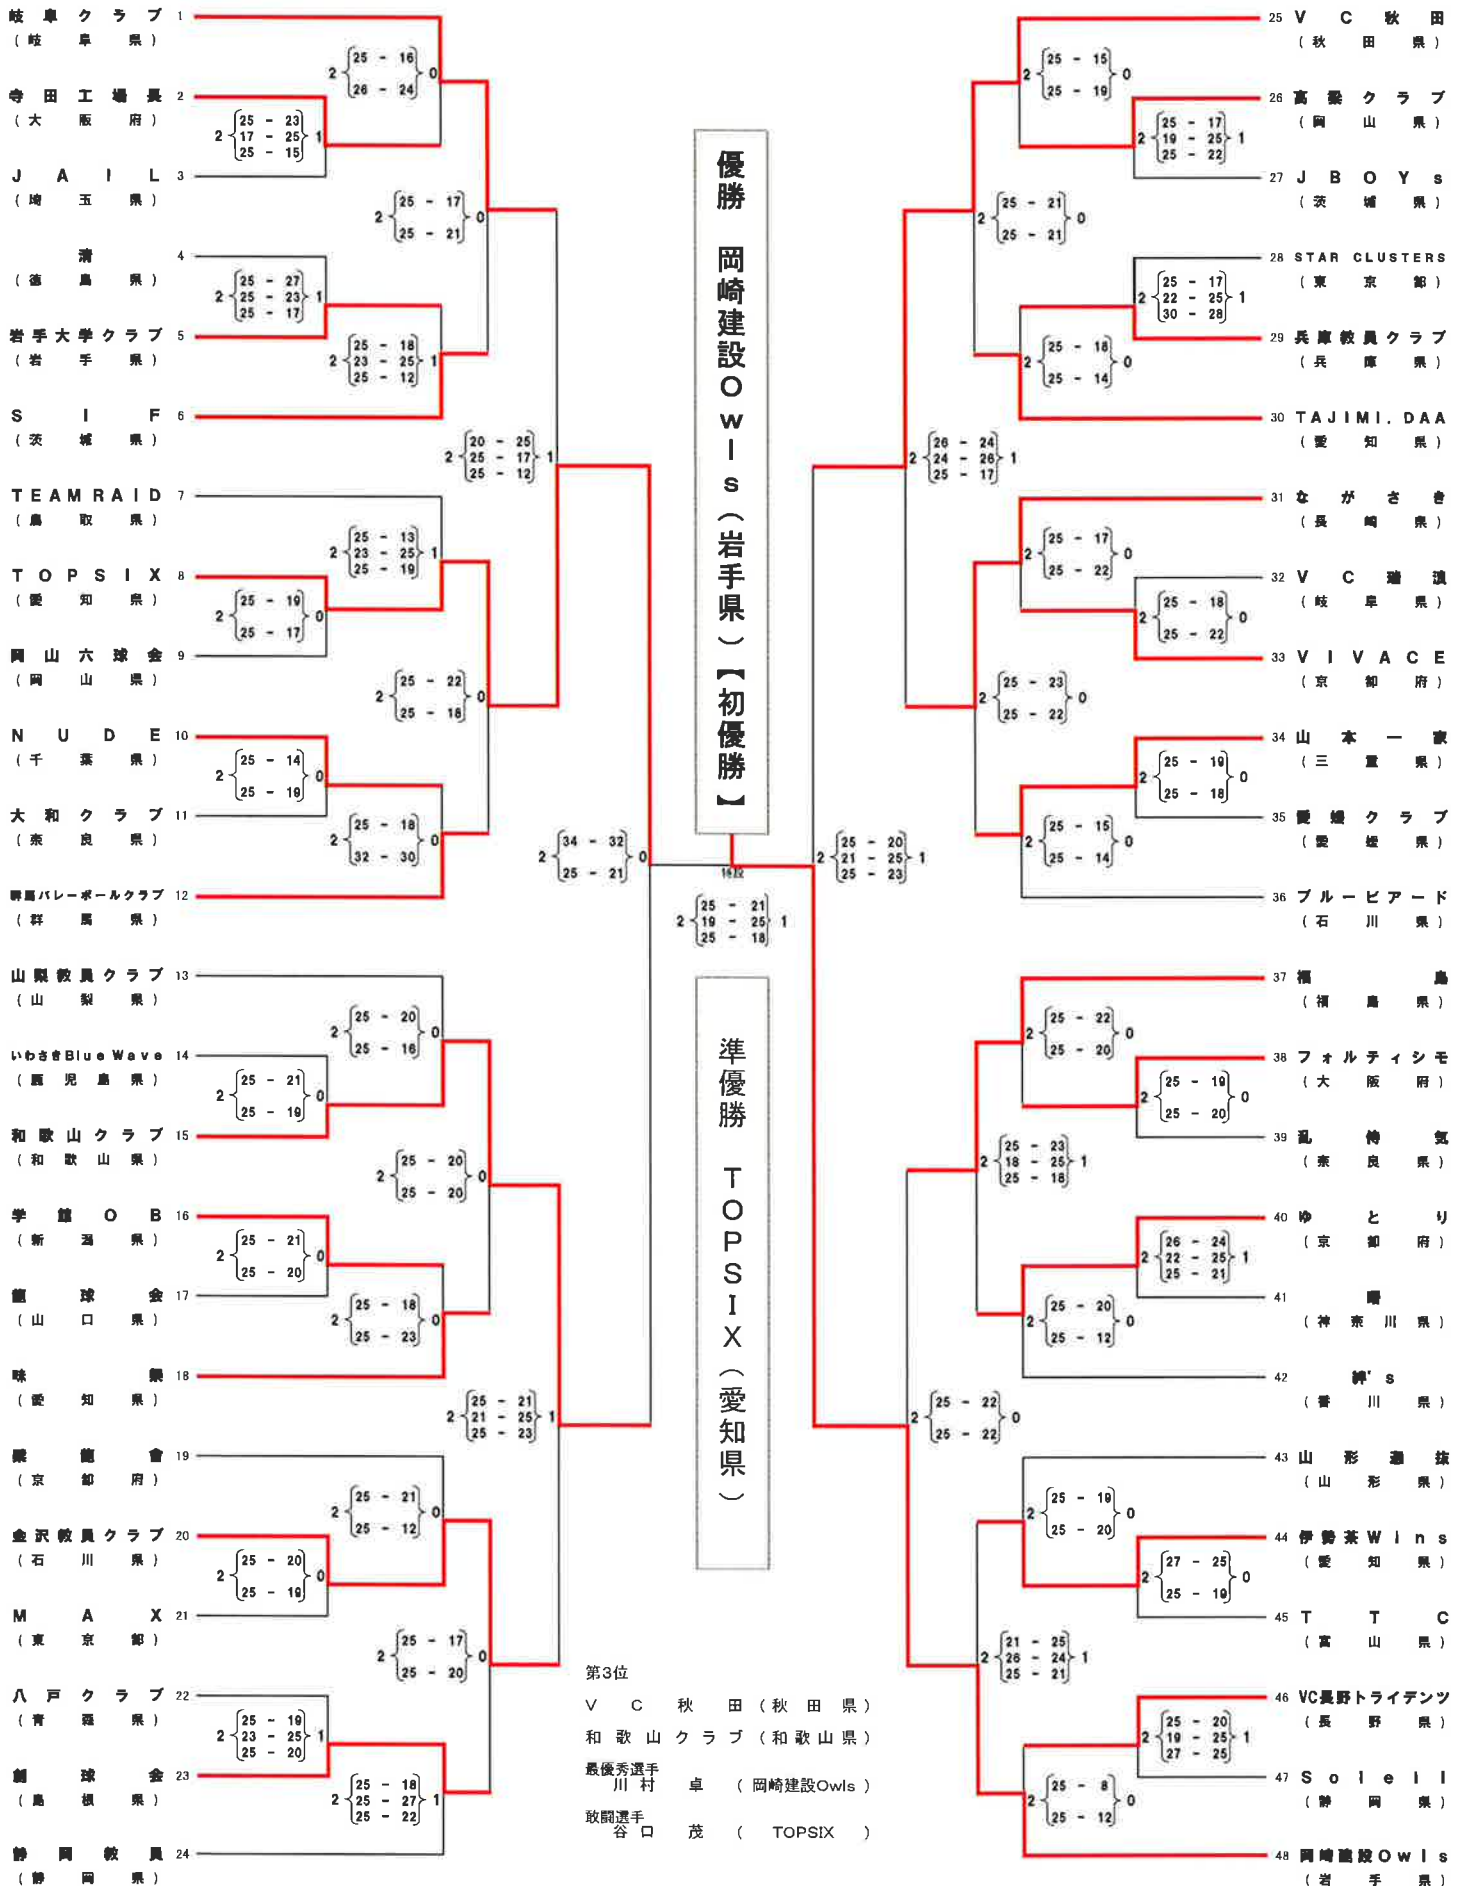

平成26年度 全日本6人制バレーボールクラブカップ男子選手権大会 (34th デサント ジャパンクラブカップ) 決勝トーナメント戦 結果

期日 平成26年8月16日(土)・17日(日)