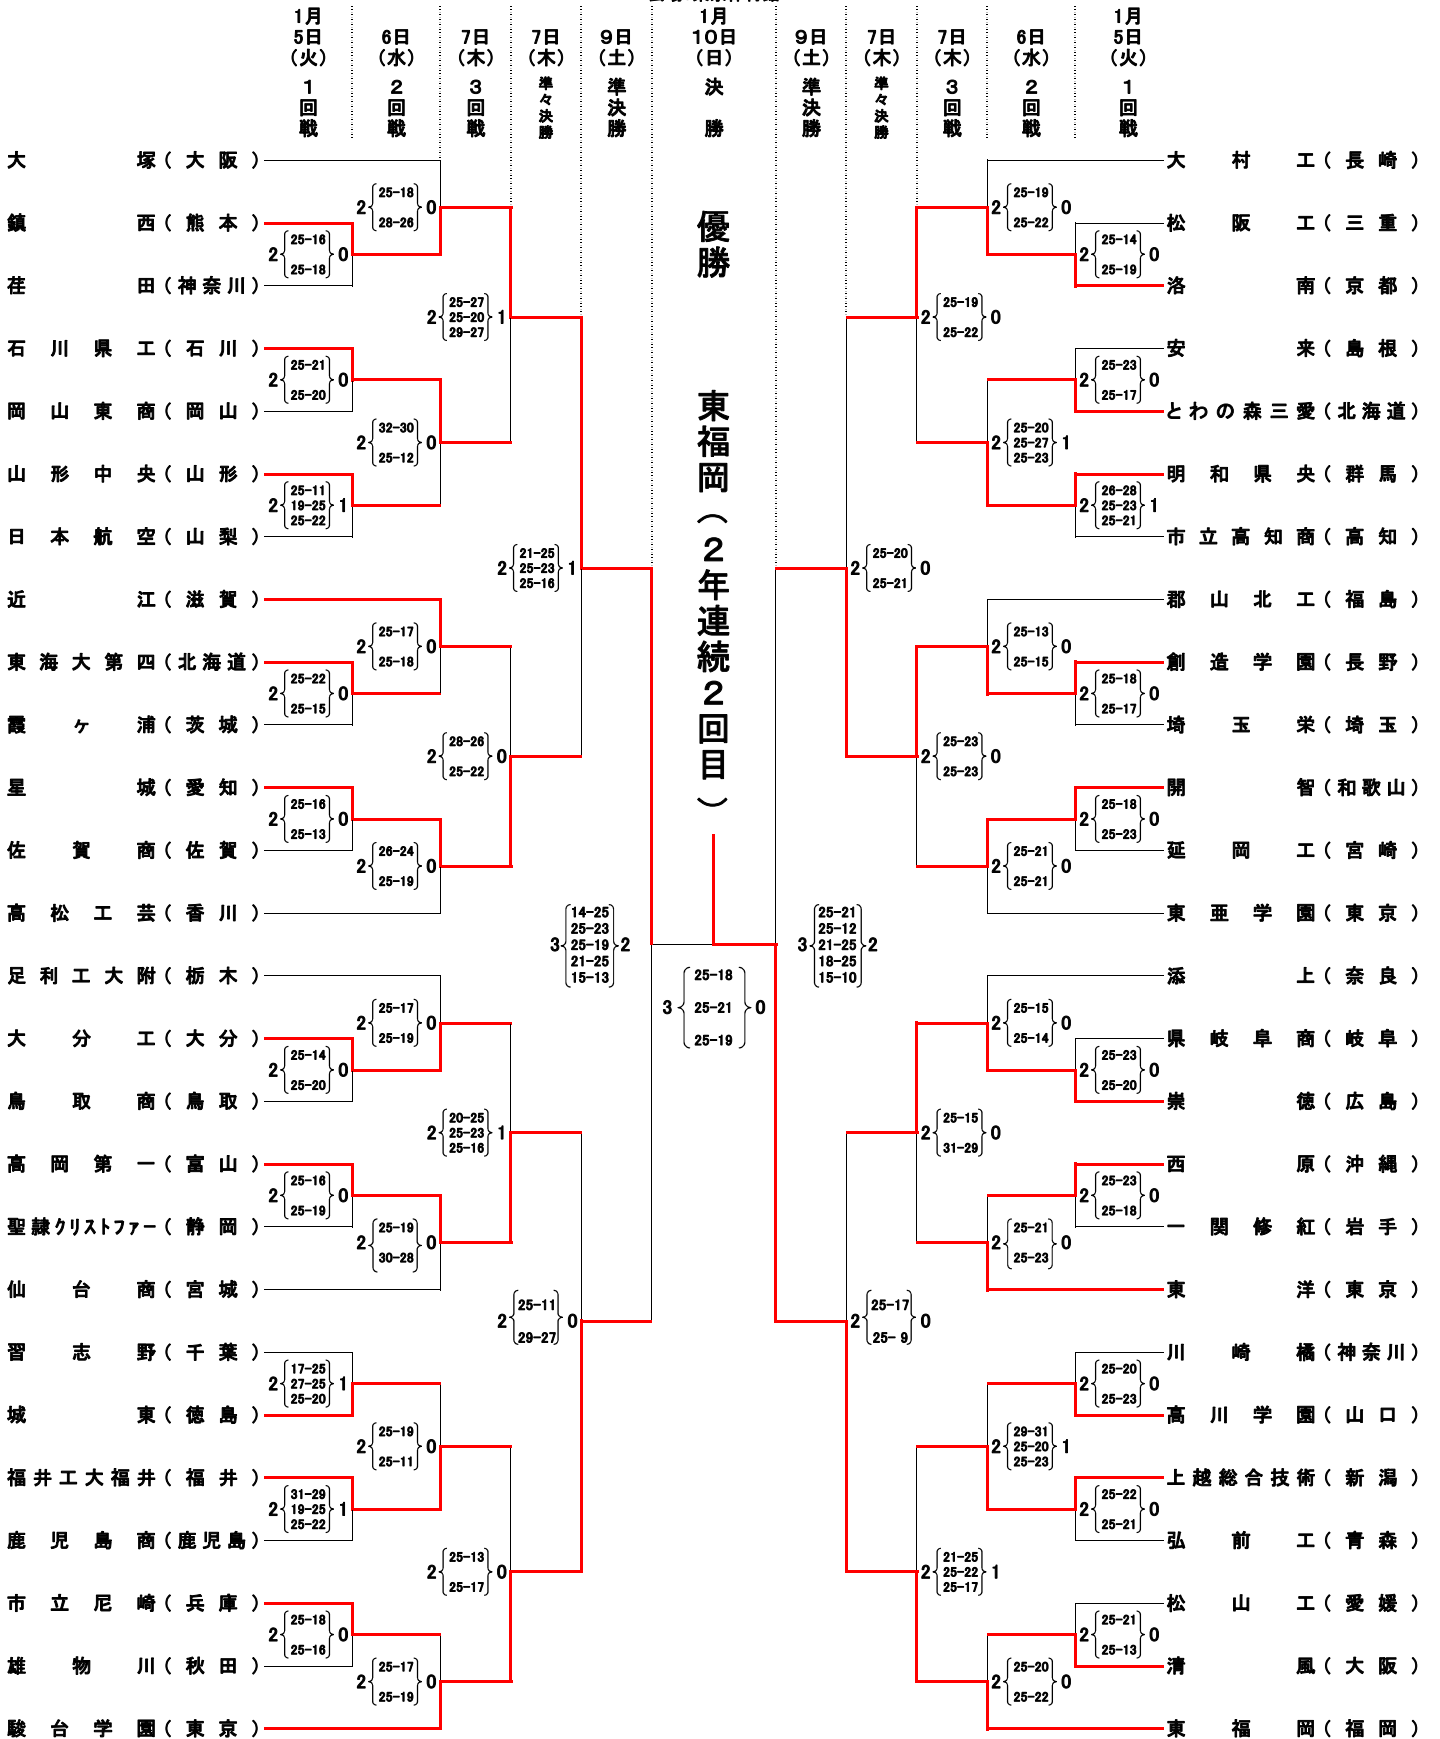

第68回 全日本バレーボール 高等学校選手権大会

男子・結果

会場: 東京体育館

第68回 全日本バレーボール 高等学校選手権大会

< 女子・結果 >

会場: 東京体育館