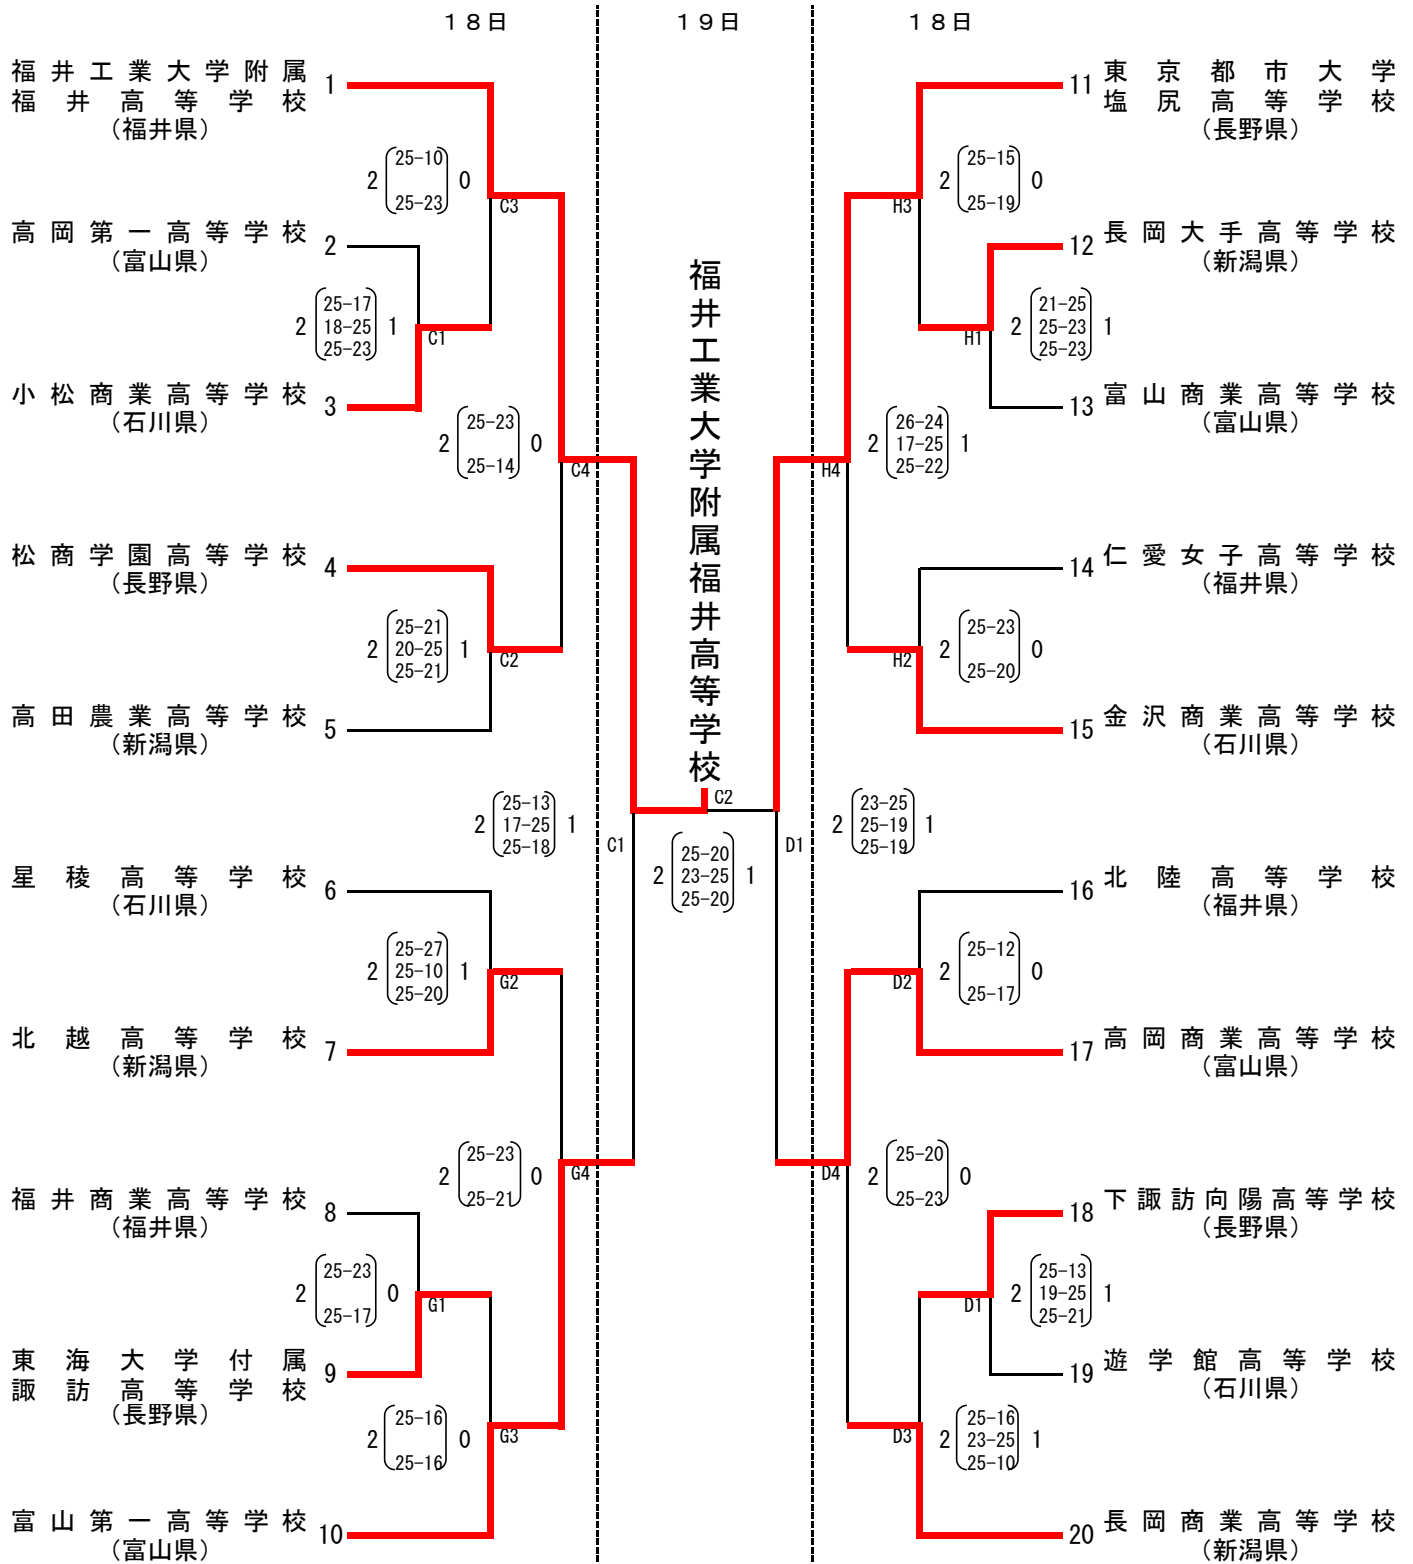

平成28年度 北信越高等学校体育大会 第52回北信越高等学校バレーボール選手権大会

【男子】

開催期日
男子会場

平成28年6月18日(土)～19日(日)
リージョンプラザ上越 (A・Bコート)
上越市総合体育館 (E・Fコート)

第1位	第2位	第3位	第3位
創造学園高等学校 (長野県)	東京学館新潟 高等学校 (新潟県)	岡谷工業高等学校 (長野県)	福井工業大学附属 福井高等学校 (福井県)

平成28年度 北信越高等学校体育大会 第52回北信越高等学校バレーボール選手権大会

【女子】

開催期日
女子会場

平成28年6月18日(土)～19日(日)
リージョンプラザ上越 (C・Dコート)
妙高市総合体育館 (G・Hコート)

第1位	第2位	第3位	第3位
福井工業大学附属 福井高等学校 (福井県)	東京都市大学 塩尻高等学校 (長野県)	富山第一高等学校 (富山県)	高岡商業高等学校 (富山県)