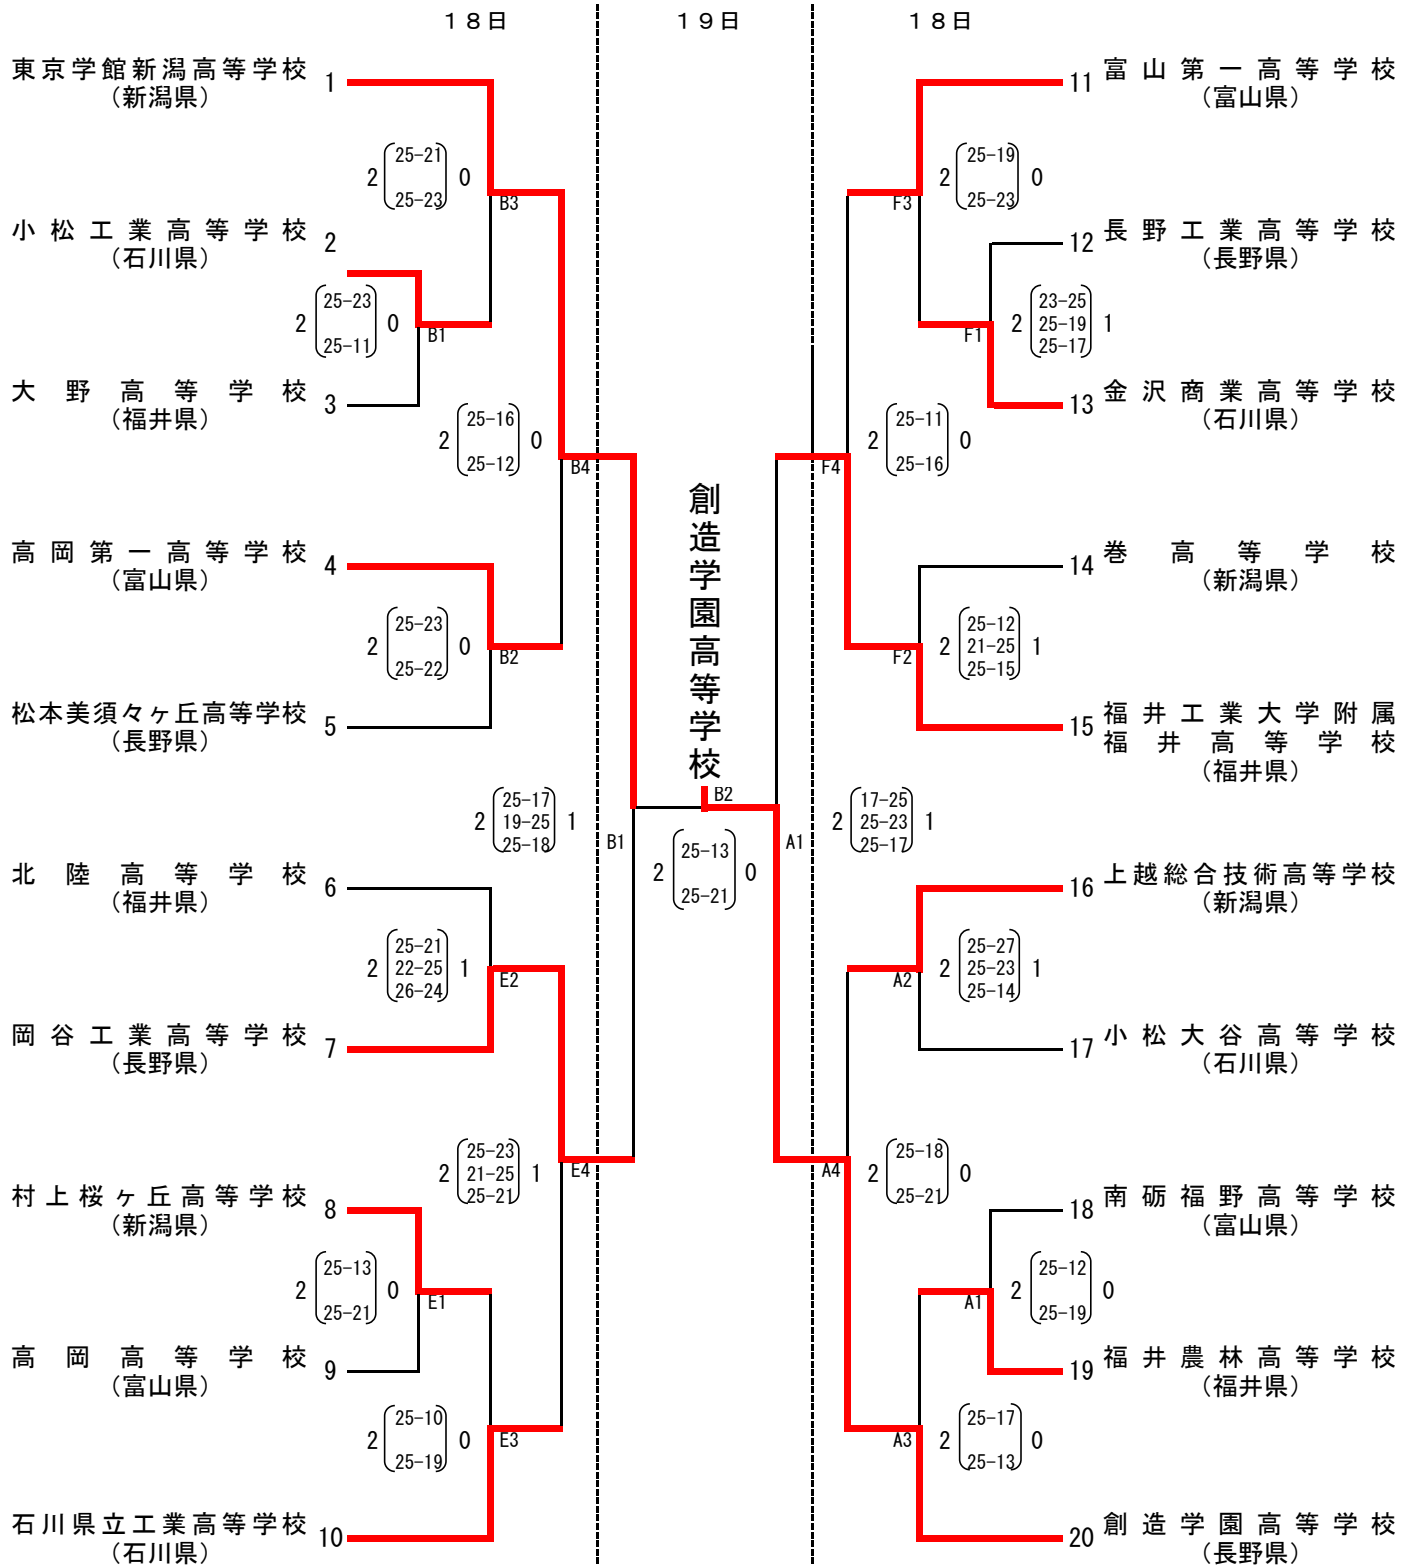

平成28年度 北信越高等学校体育大会 第52回北信越高等学校バレーボール選手権大会

【男子】

開催期日
男子会場

平成28年6月18日(土)～19日(日)
リージョンプラザ上越 (A・Bコート)
上越市総合体育館 (E・Fコート)

第1位	第2位	第3位	第3位
創造学園高等学校 (長野県)	東京学館新潟 高等学校 (新潟県)	岡谷工業高等学校 (長野県)	福井工業大学附属 福井高等学校 (福井県)

平成28年度 北信越高等学校体育大会 第52回北信越高等学校バレーボール選手権大会

【女子】

開催期日
女子会場

平成28年6月18日(土)～19日(日)
リージョンプラザ上越 (C・Dコート)
妙高市総合体育館 (G・Hコート)

第1位	第2位	第3位	第3位
福井工業大学附属 福井高等学校 (福井県)	東京都市大学 塩尻高等学校 (長野県)	富山第一高等学校 (富山県)	高岡商業高等学校 (富山県)