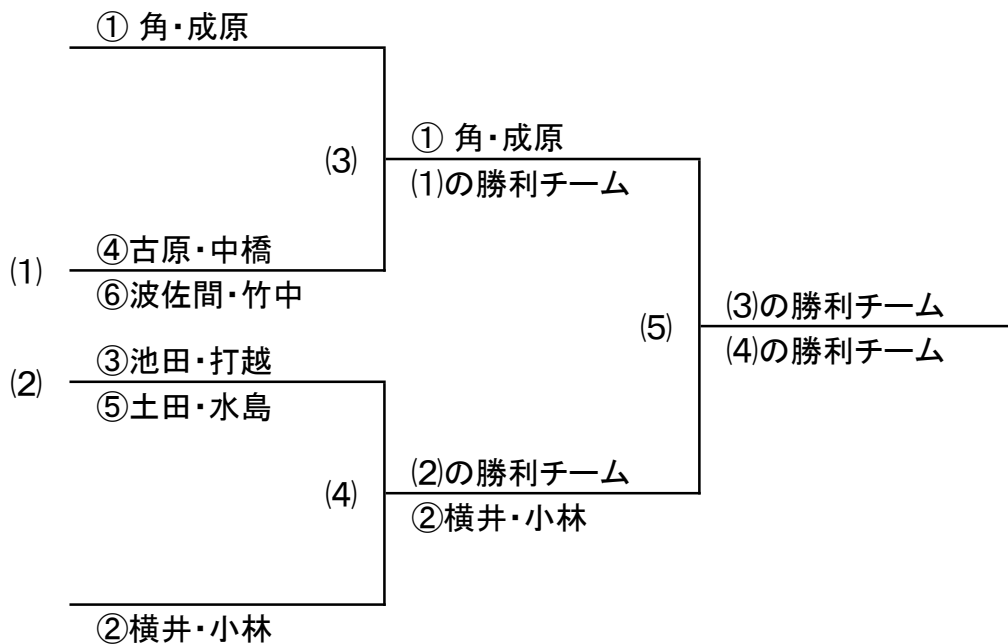

平成28年度富山県ビーチバレーボール大学男女選手権大会 組み合わせ

- ※ 試合形式は男女共にシングル・エリミネーション方式とする.
- ※ 全試合28点1セットマッチ(30点打ち切り)とする.
- ※ 試合は1ボール・システムで実施する.

《男子トーナメント表》

《女子トーナメント表》