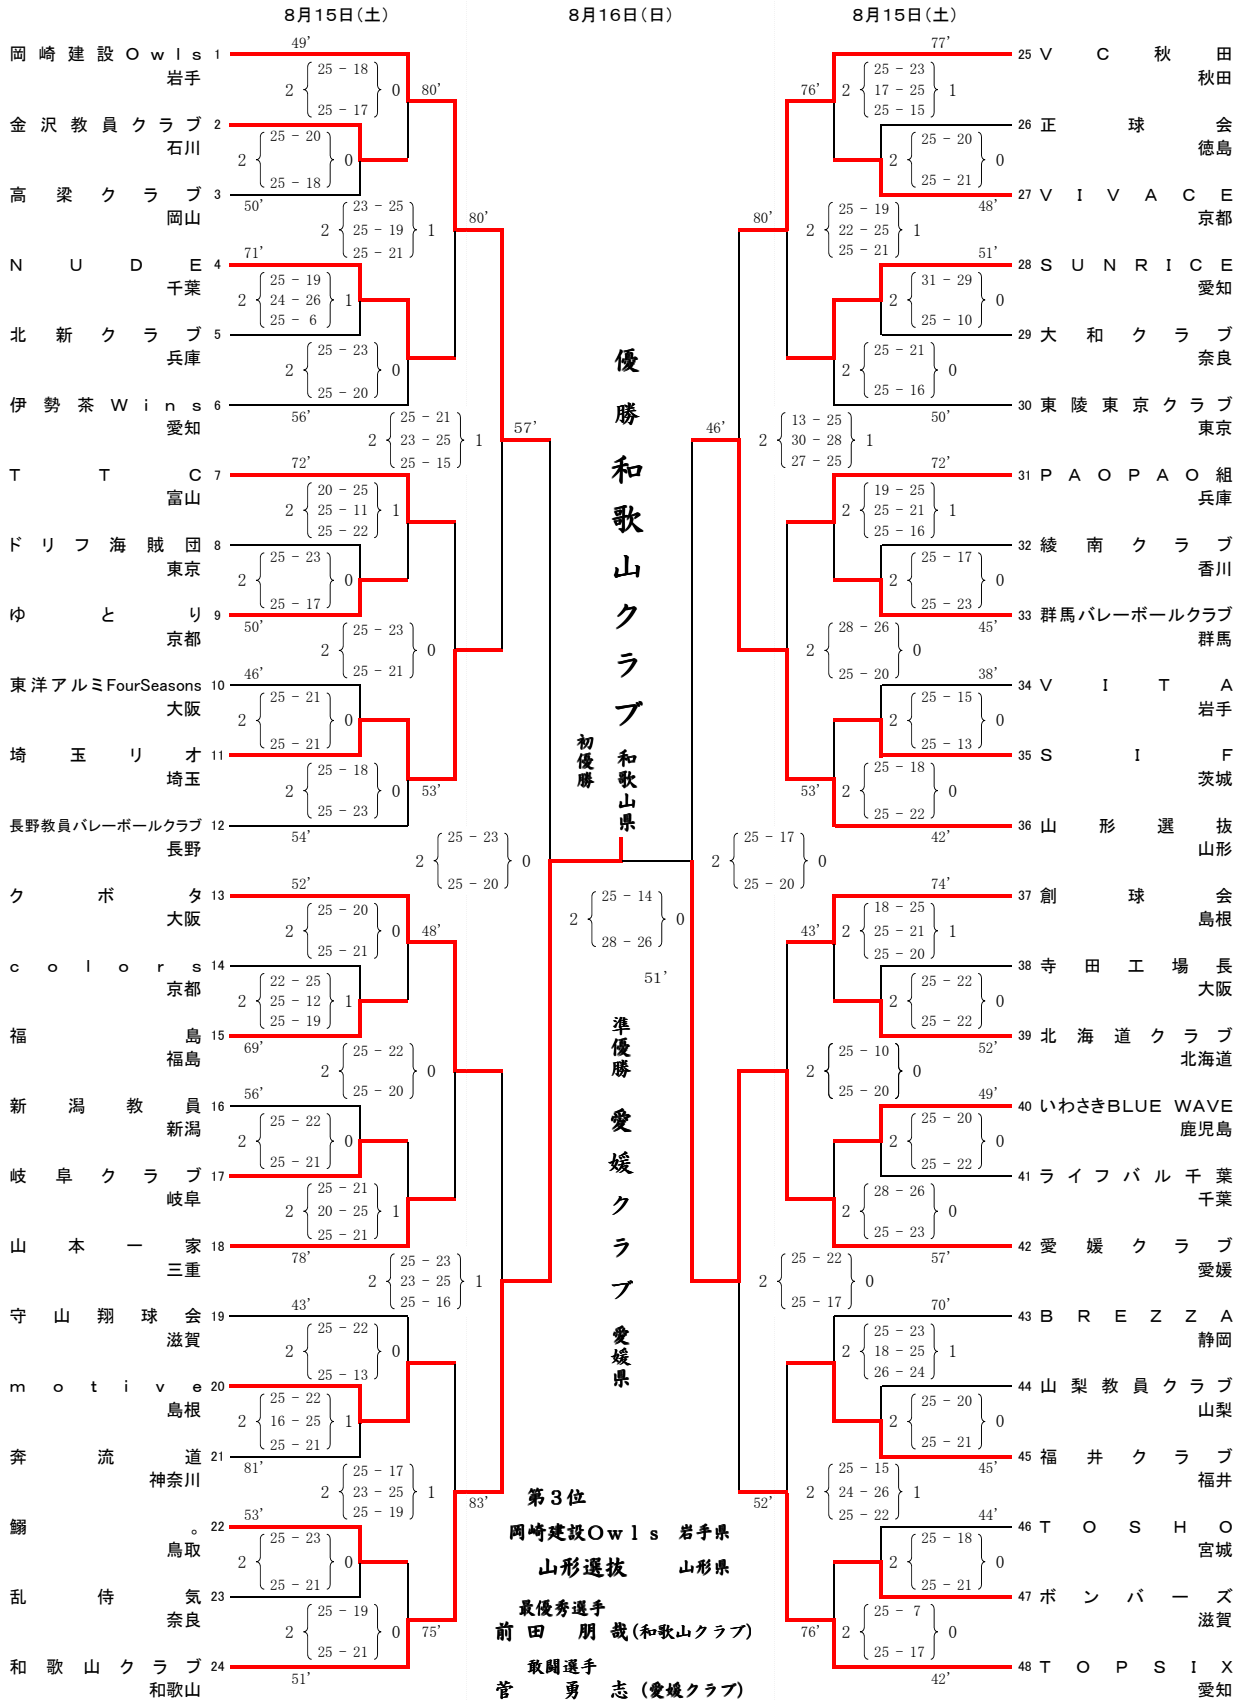

平成27年度 全日本6人制バレーボールクラブカップ男子選手権大会 (35th デサント ジャパン・クラブカップ) 決勝トーナメント戦 結果

(会場) 大阪市中央体育館メインアリーナ A・B・C・Dコート 大阪市中央体育館サブアリーナ E・Fコート