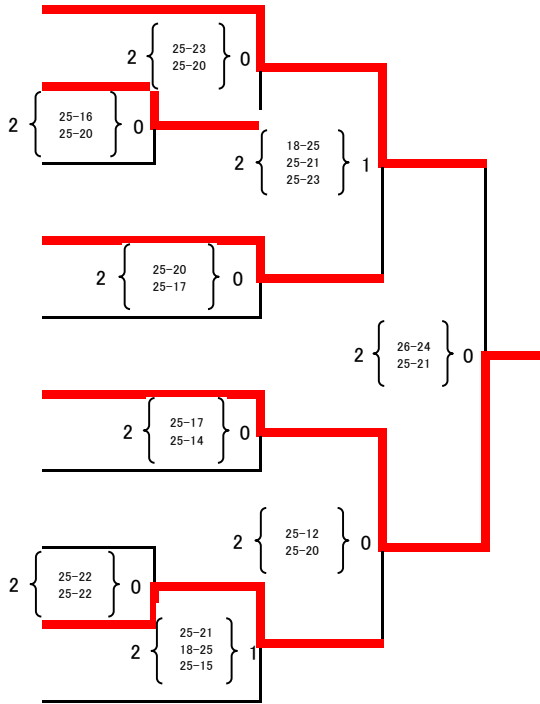

北信越ブロックラウンド(男子)

日 程: 9月16日(土)~17日(日)

競技開始: 16日(土)13:00~ 17日(日)9:30~

会 場: 16日(土)三郷文化公園体育館 C・Dコート (長野県安曇野市)
17日(日)ANCアリーナ Bコート (長野県安曇野市)

チーム名	所属	カテゴリー
長野GaRons	(長野 ・ V3)	
福井工業大学附属福井高等学校	(福井 ・ 高校)	
新潟教員	(新潟 ・ クラブ)	
長野県岡谷工業高等学校	(長野 ・ 高校)	
金沢教員クラブ	(石川 ・ クラブ)	
松本国際高等学校	(長野 ・ 高校)	
RICE	(石川 ・ クラブ)	
富山大学	(富山 ・ 大学)	
飯山市体協	(長野 ・ クラブ)	
金沢星稜大学	(石川 ・ 大学)	

北信越代表

松本国際高等学校

北信越ブロックラウンド(女子)

日 程: 9月16日(土)~17日(日)

競技開始: 16日(土)12:30~ 17日(日) 9:30~

会 場: 両日とも ANCアリーナ A・Bコート (長野県安曇野市)

チーム名 所属 カテゴリー

A グループ