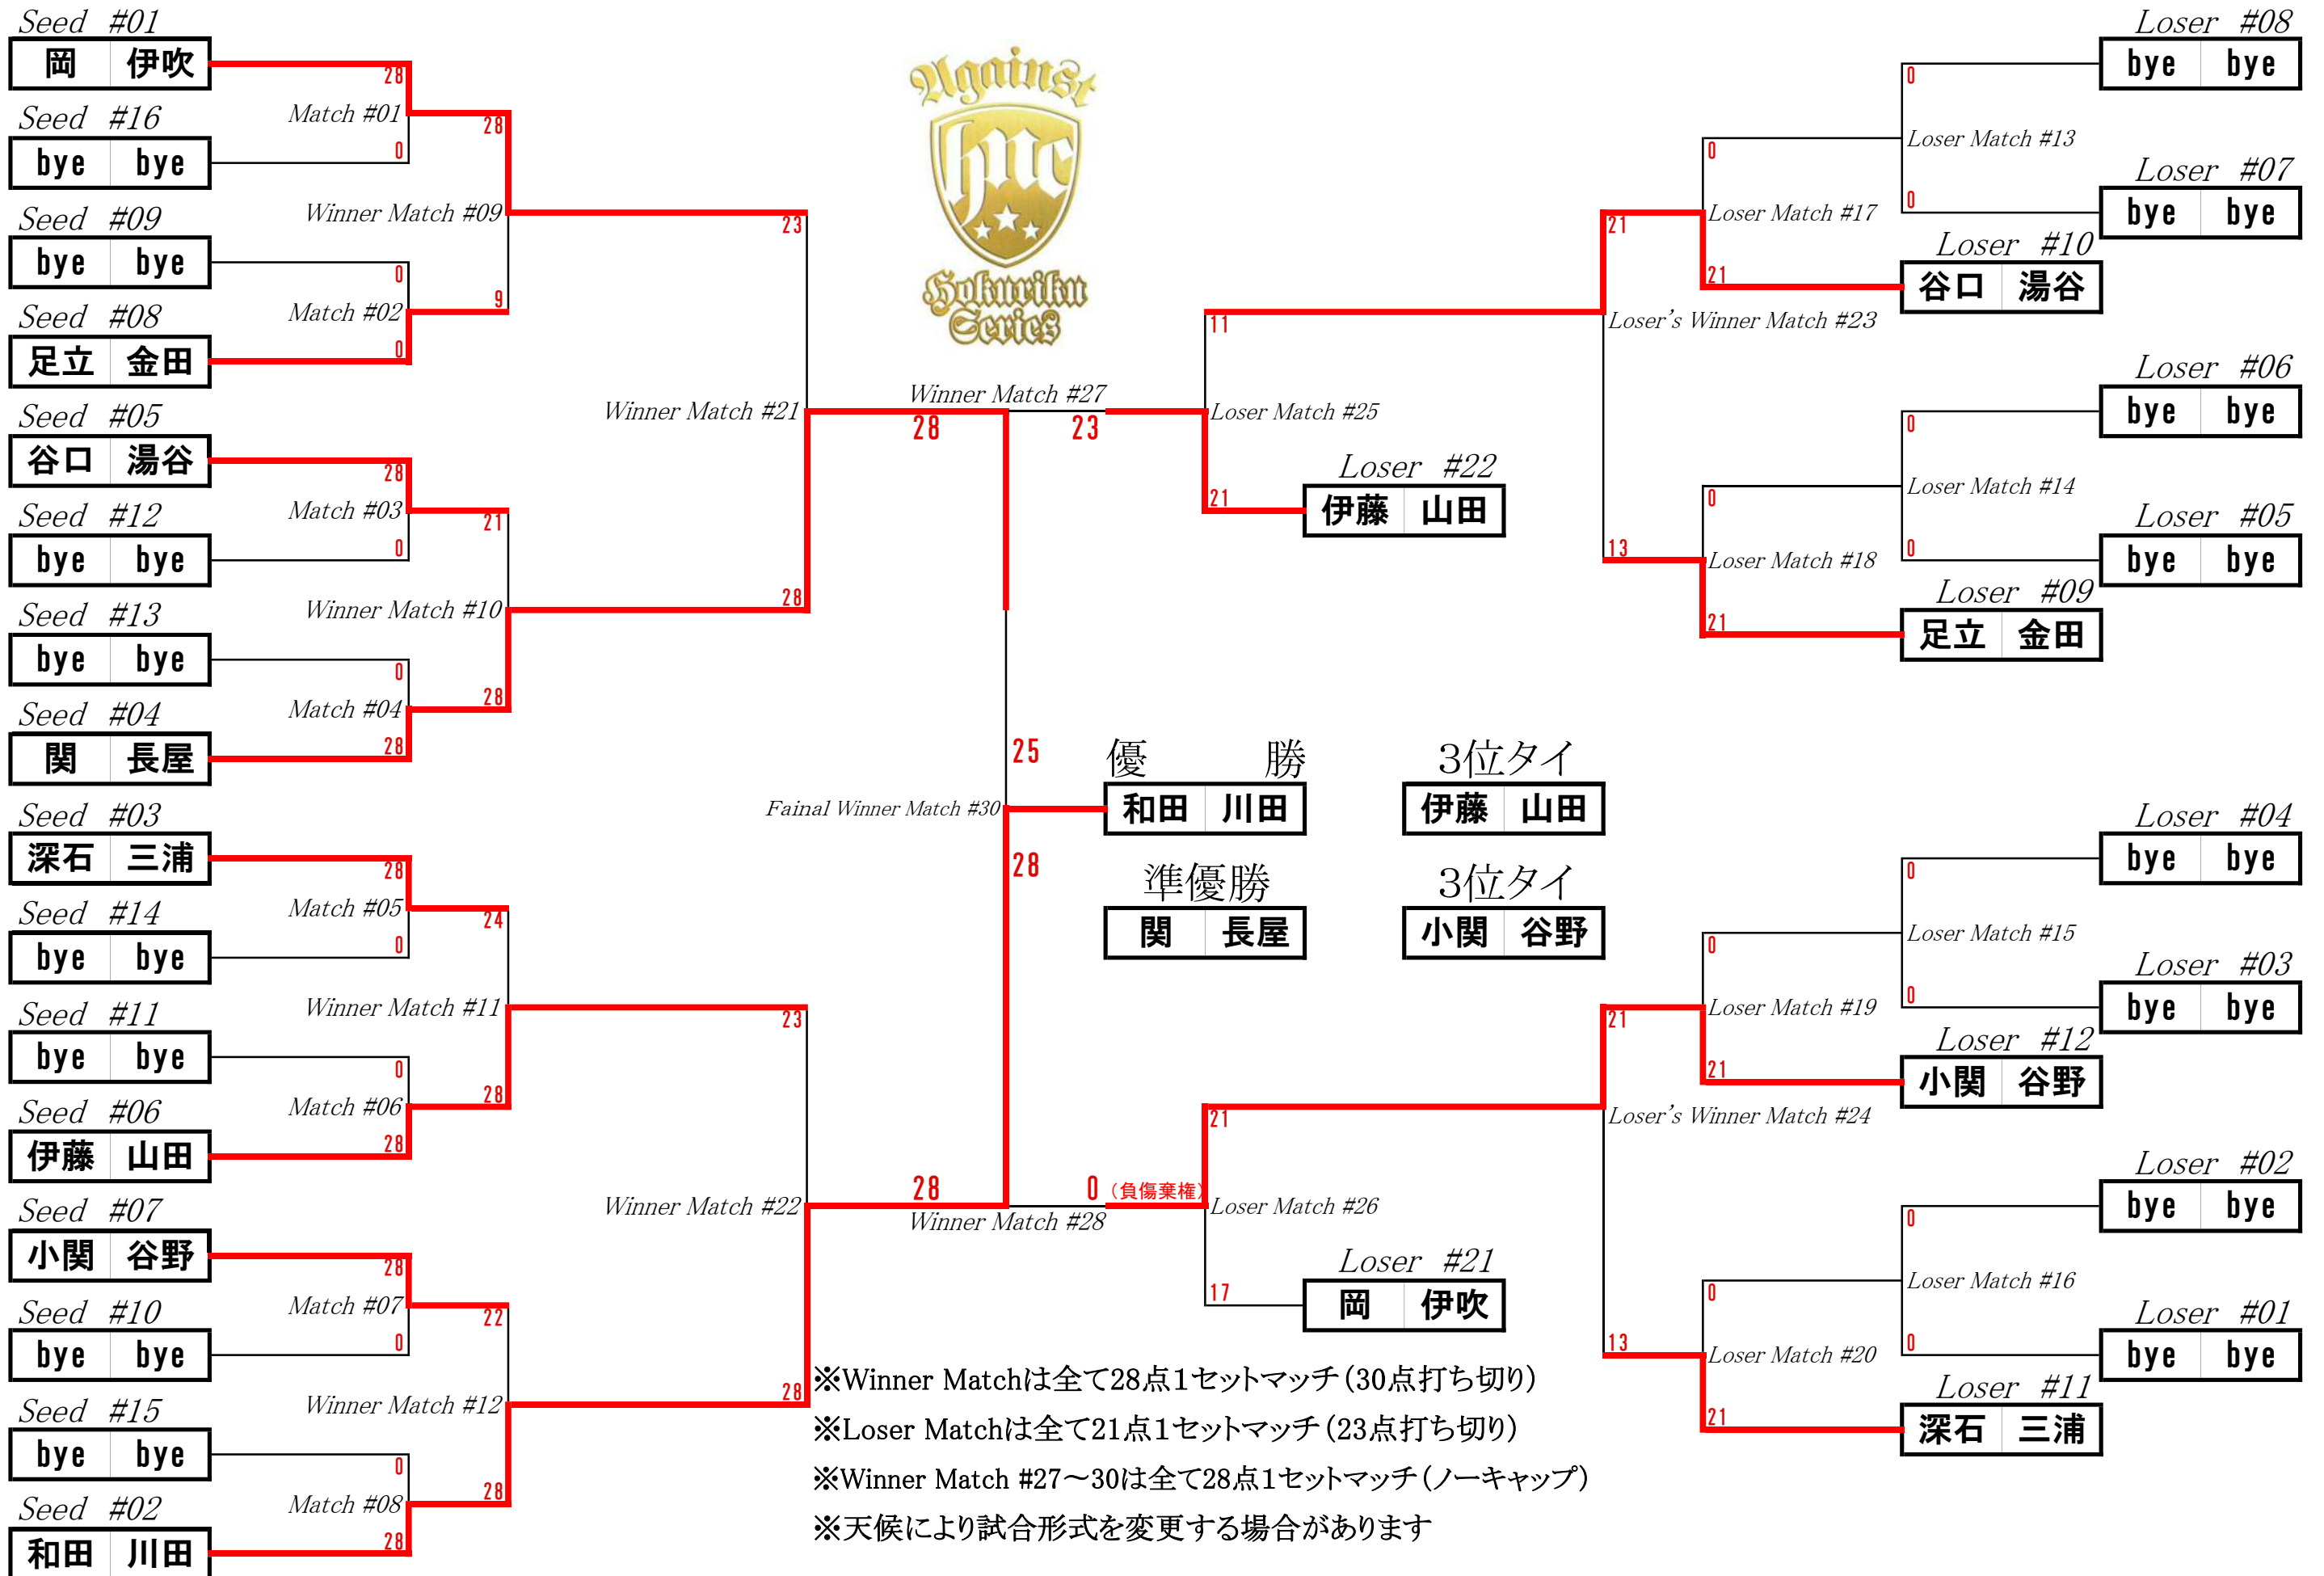

2015ビーチバレーオープン北陸シリーズ vol.2【Men's Class】 Match a Tournament!! ⑬

2015ビーチバレーオープン北陸シリーズvol.2【Women's Class】

形式: エントリーチーム総当リーグ戦 28点1セットマッチ(30点打ち切り)

			渡邊・鵜飼	氷見・山橋	坂井・吉田	柳・佐野	結果	得失点差	順位
渡邊 典代	A	岐阜県		○	○	○	3 勝	+26	1
鵜飼 真有	A	愛知県		30 - 28	28 - 16	28 - 16	0 敗		
氷見 麻依子	A	富山県	×		○	×	1 勝	-4	2
山橋 美和	A	富山県	28 - 30		28 - 22	20 - 28	2 敗		
坂井 美澄	A	新潟県	×	×		○	1 勝	-13	4
吉田 知佳子	A	富山県	16 - 28	22 - 28		28 - 23	2 敗		
柳 希	S	新潟県	×	○	×		1 勝	-9	3
佐野 保子	A	新潟県	16 - 28	28 - 20	23 - 28		2 敗		