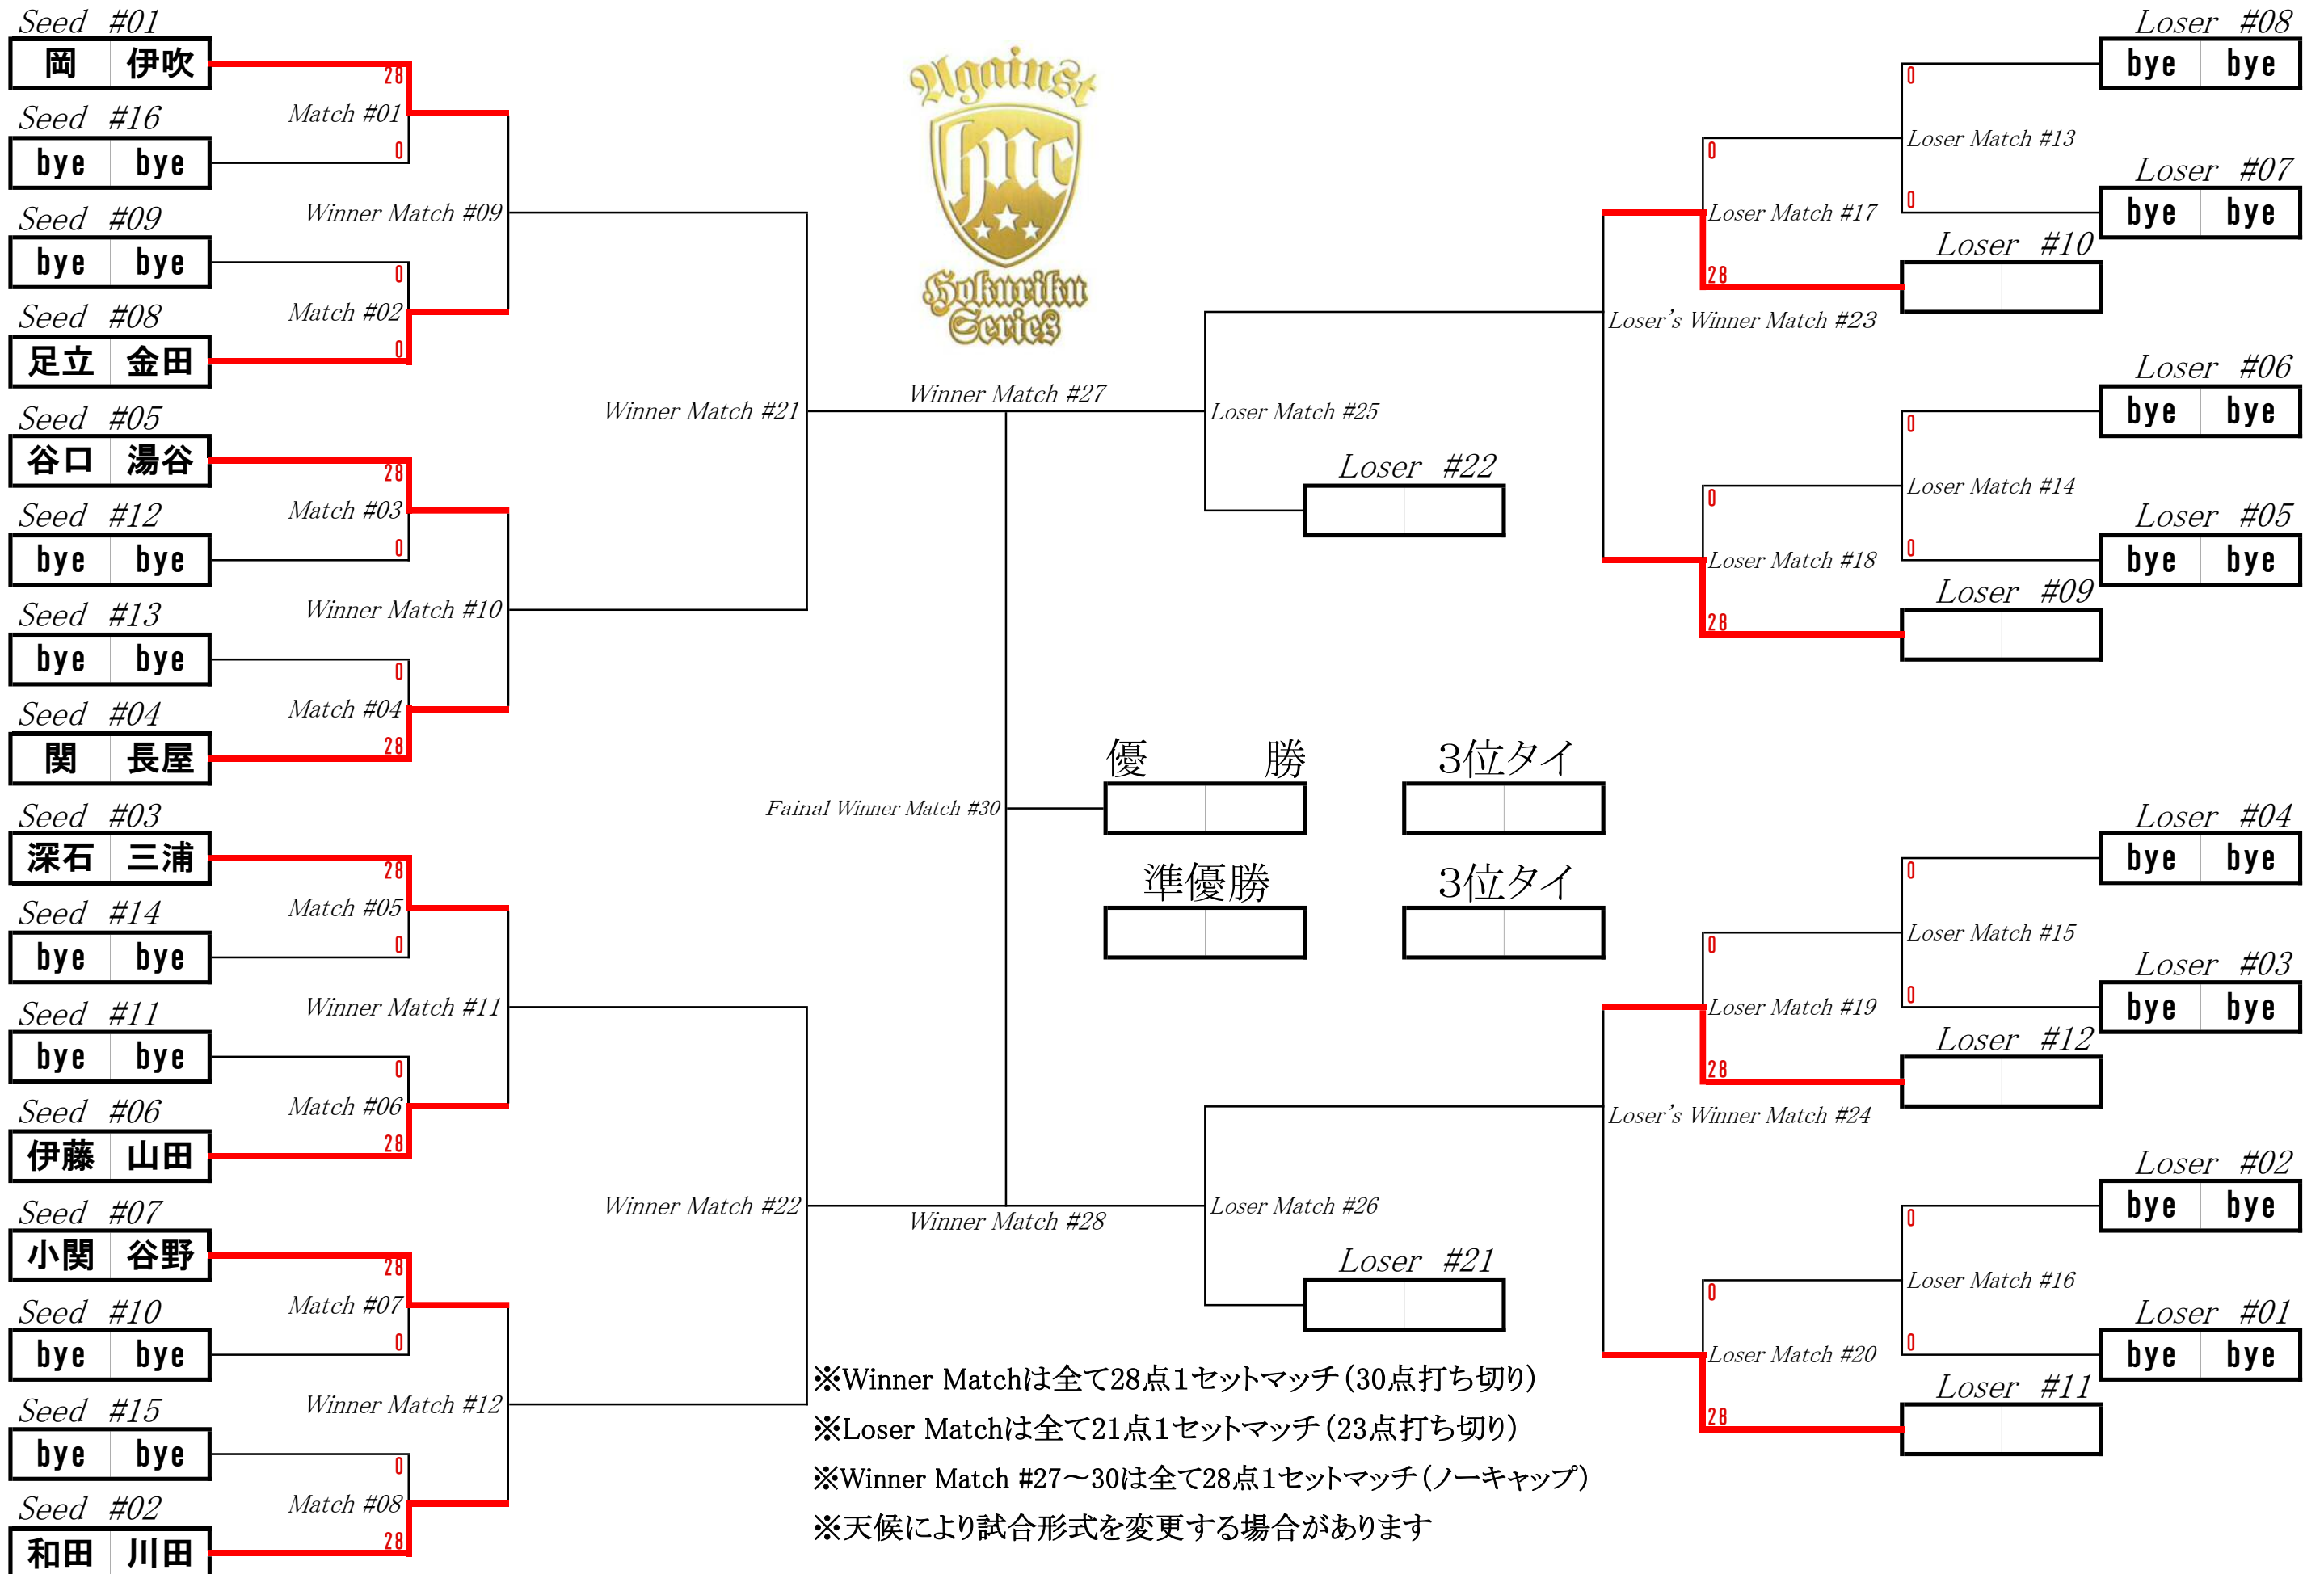

2015ビーチバレーオープン北陸シリーズ vol.2【Men's Class】 Match a Tournament!! ⑩

2015ビーチバレーオープン北陸シリーズvol.2【Women's Class】

形式：エントリーチーム総当リーグ戦 28点1セットマッチ(30点打ち切り)

			渡邊・鵜飼	氷見・山橋	坂井・吉田	柳・佐野	結果	順位
渡邊 典代	A	岐阜県		①	③	⑥	勝 敗	
鵜飼 眞有	A	愛知県		-	-	-		
氷見 麻衣子	A	富山県	①		⑤	④	勝 敗	
山橋 美和	A	富山県	-		-	-		
坂井 美澄	A	新潟県	③	⑤		②	勝 敗	
吉田 知佳子	A	富山県	-	-		-		
柳 希	S	新潟県	⑥	④	②		勝 敗	
佐野 保子	A	新潟県	-	-	-			