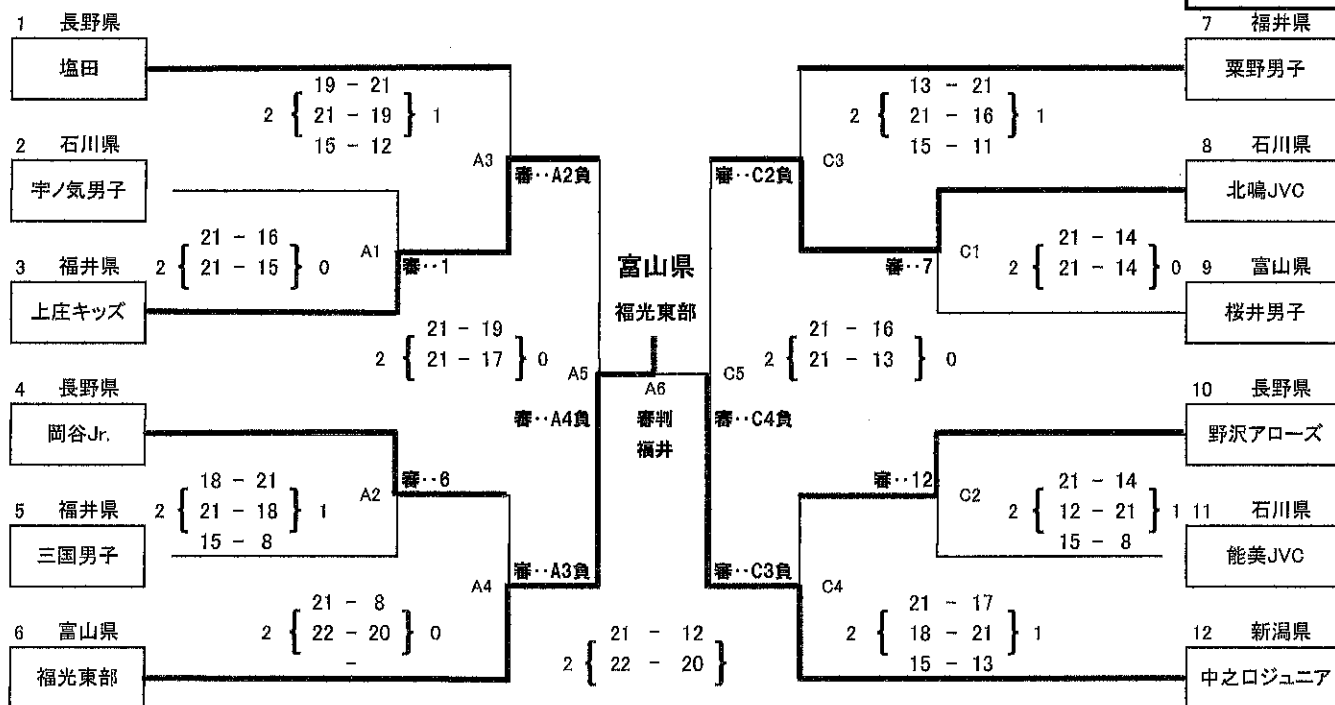

【男子決勝トーナメント戦】

試合会場・福井県営体育館・メインアリーナ

7/22変更版

【男子チャレンジグループ戦】

試合会場・福井県営体育館・サブアリーナ

【女子決勝トーナメント戦】

試合会場・福井県営体育館・メインアリーナ

7/22変更版

【女子チャレンジグループ戦】

試合会場・福井県営体育館・サブアリーナ

- 1 勝ち数
- 2 セット率
- 3 得失点率