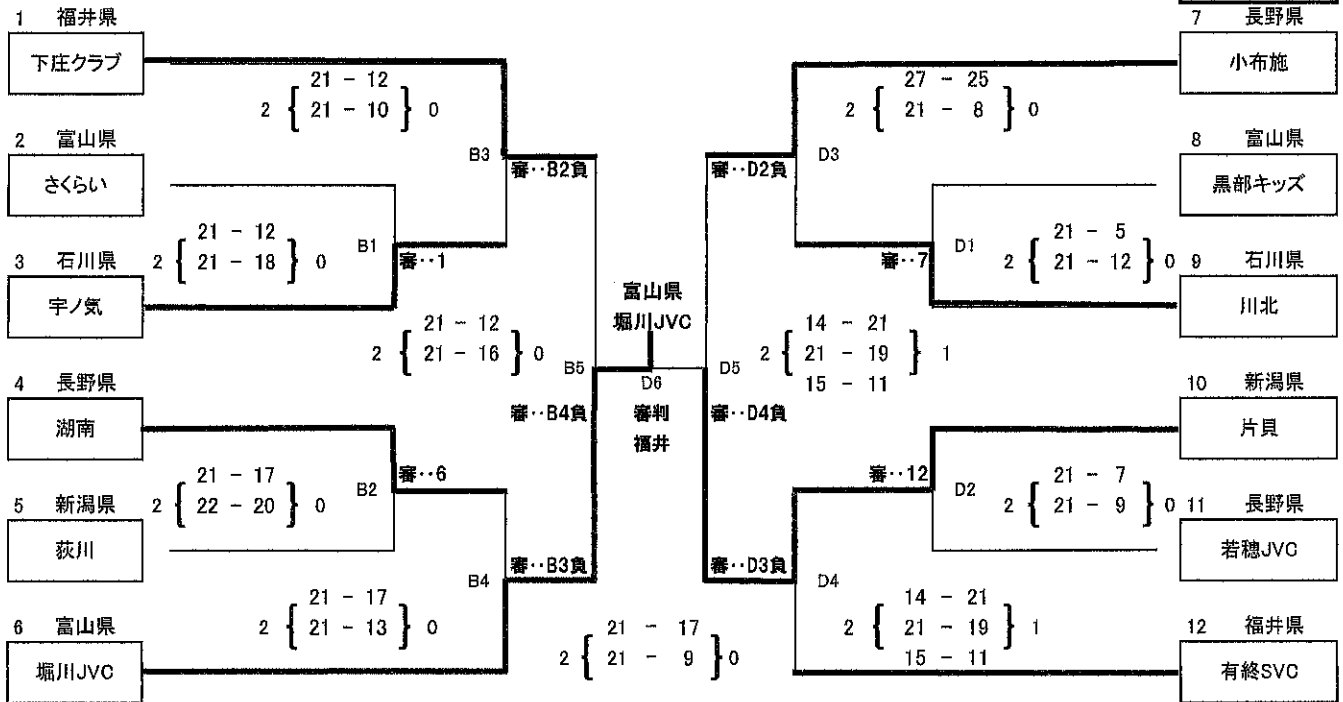

【男子決勝トーナメント戦】

試合会場・福井県営体育館・メインアリーナ

7/22変更版

【男子チャレンジグループ戦】

試合会場・福井県営体育館・サブアリーナ

【女子決勝トーナメント戦】

試合会場・福井県営体育館・メインアリーナ

7/22変更版

【女子チャレンジグループ戦】

試合会場・福井県営体育館・サブアリーナ

- 1 勝ち数
- 2 セット率
- 3 得失点率