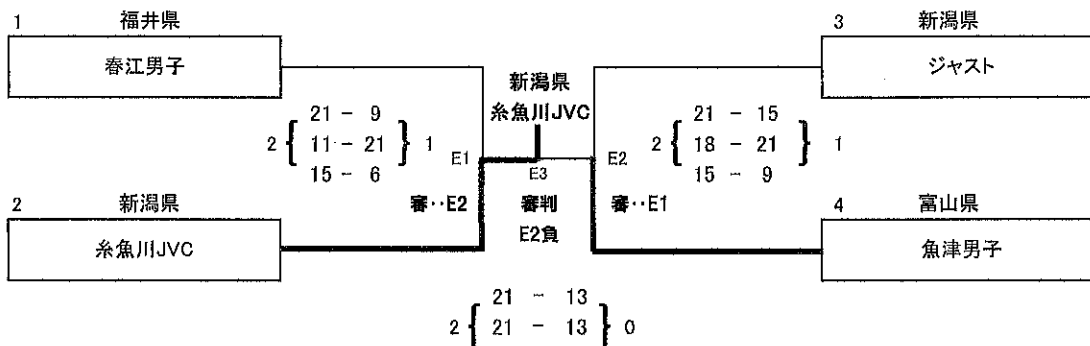

【男子決勝トーナメント戦】

試合会場・福井県営体育館・メインアリーナ

7/22変更版

【男子チャレンジグループ戦】

試合会場・福井県営体育館・サブアリーナ

【女子決勝トーナメント戦】

試合会場・福井県営体育館・メインアリーナ

7/22変更版

【女子チャレンジグループ戦】

試合会場・福井県営体育館・サブアリーナ

- 1 勝ち数
- 2 セット率
- 3 得失点率