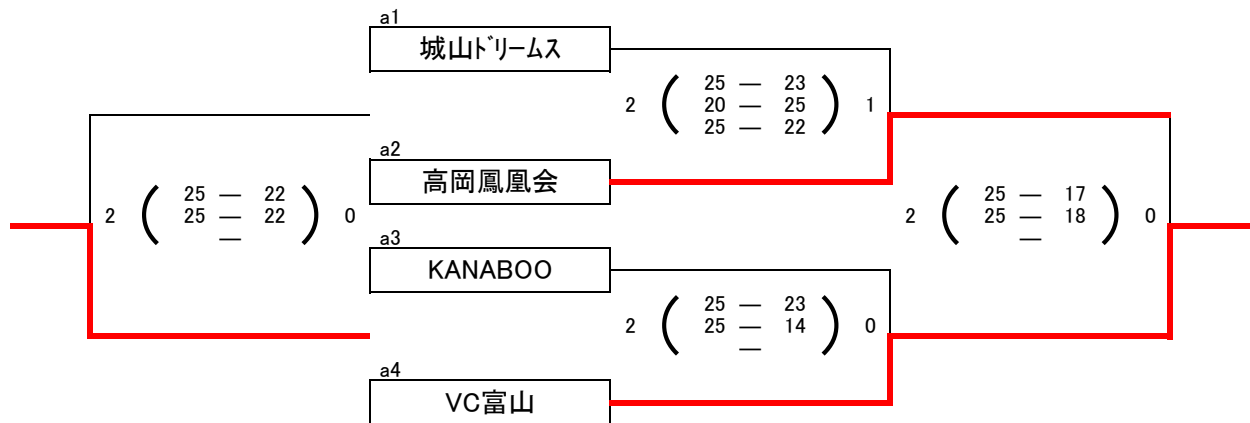

令和2年度 富山県クラブバレーボール連盟 春季大会 結果

令和3年3月7日(日)
滑川市総合体育センター
サン・アビリティーズ滑川

◇ 6人制男子 aグループ

- 1位 : VC富山
2位 : 高岡鳳凰会

◇ 6人制男子 bグループ

- 1位 : 南倶楽部
2位 : 入善球友会

	b1 TAKARO	b2 南倶楽部	b3 入善球友会	勝数	得失セット差	得失点差	順位
b1 TAKARO	-	0 : 2 (18 - 25) (15 - 25)	0 : 2 (17 - 25) (21 - 25)	0			3
b2 南倶楽部	2 : 0 (25 - 18) (25 - 15)	-	2 : 1 (20 - 25) (25 - 19) (25 - 19)	2			1
b3 入善球友会	2 : 0 (25 - 17) (25 - 21)	1 : 2 (25 - 20) (19 - 25) (19 - 25)	-	1			2