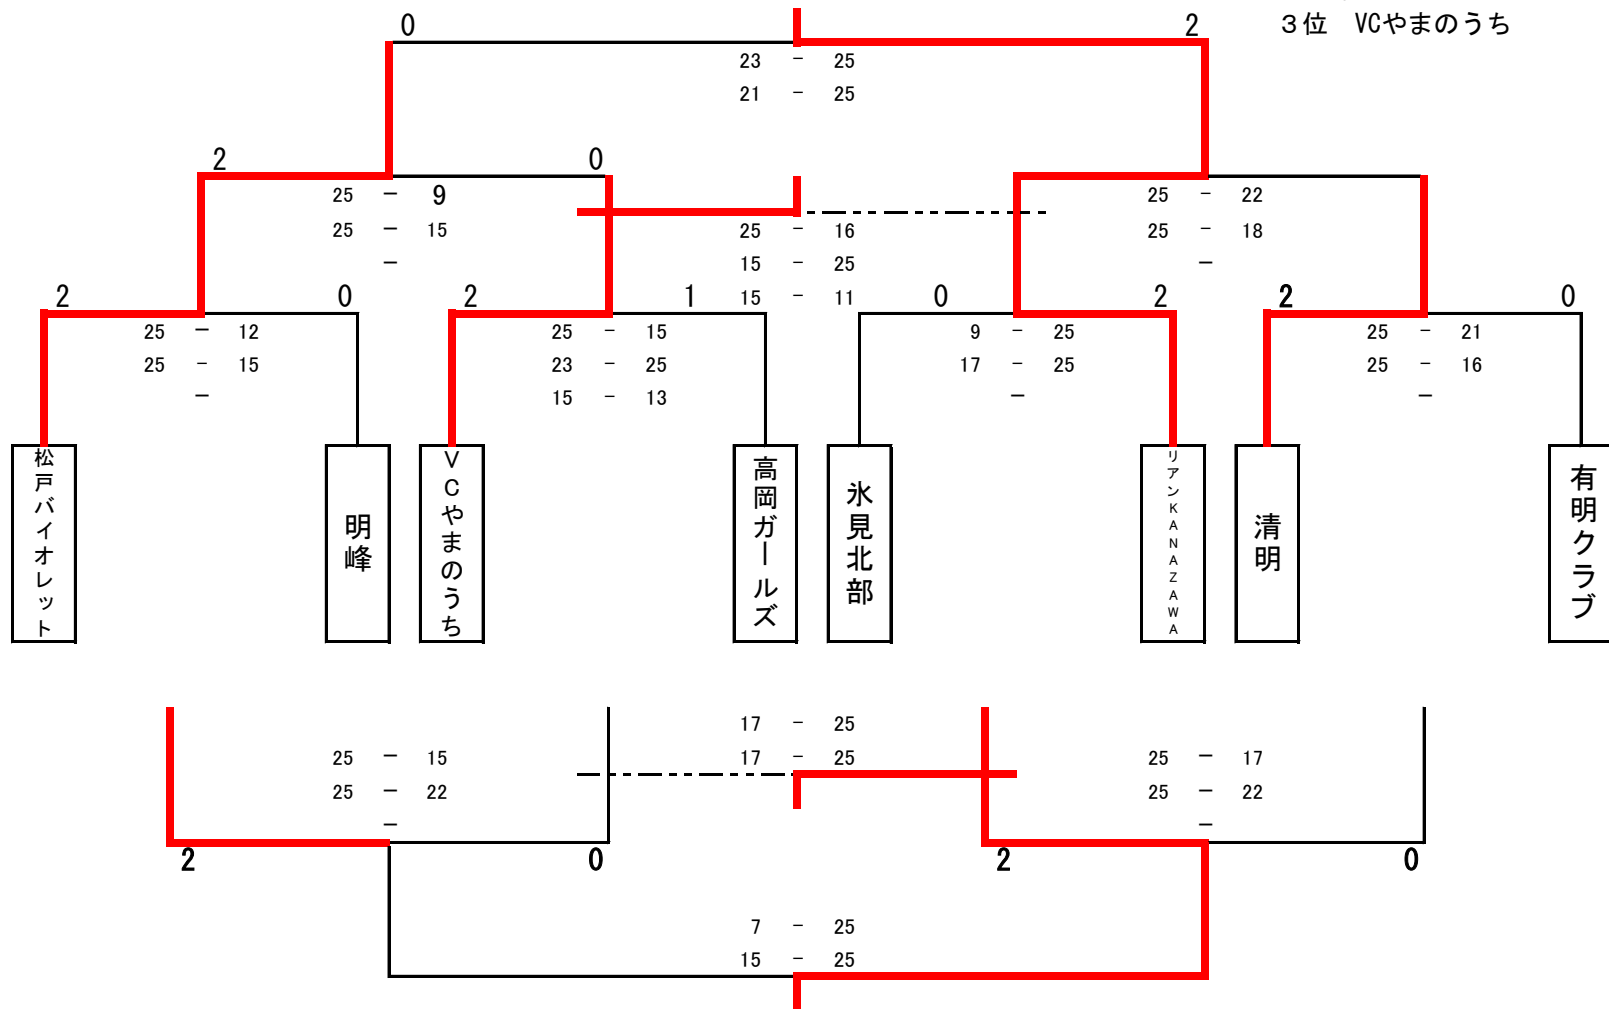

第33回 立山杯中学女子バレーボール大会 決勝トーナメントB

- 1位 リアンKANAZAWA
- 2位 松戸バイオレット
- 3位 VCやまのうち