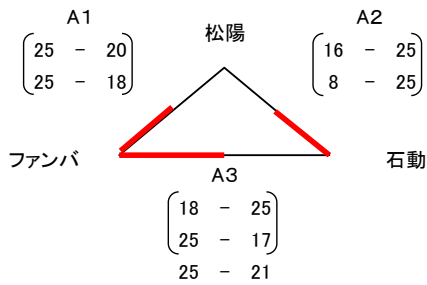

試合順及び審判(雄山以外)

	Aコート	審判	Bコート	審判
1	⑤-⑥	(④)	③-④	(①)
2	①-⑥	(②)	④-⑤	(③)
3	①-②	(④)	③-⑥	(⑤)
4	④-⑥	(②)	①-⑤	(③)
5	②-③	(⑤)	①-④	(⑥)
6	③-⑤	(①)	②-⑥	(④)
7	①-③	(⑤)	②-④	(⑥)
8	②-⑤	(⑥)		

()内のチームから審判を出す。(主審は大人が望ましいが、生徒でもよい)
録音・点示が不足している場合は対戦チーム内から出して下さい。

入善中【Aコート】

1位	ファンバ
2位	石動
3位	松陽

入善中【Bコート】

1位	T・RISE
2位	中野平
3位	七尾東部

【午後 順位決定戦】

3セットマッチ 3セット目15点

1位決定戦	チーム名	得セット	得点	得セット	チーム名
	ファンバ	1	16 - 25	2	T・RISE
			25 - 22		
			13 - 25		

3位決定戦	チーム名	得セット	得点	得セット	チーム名
	石動	2	25 - 13	0	中野平
			29 - 27		
			-		