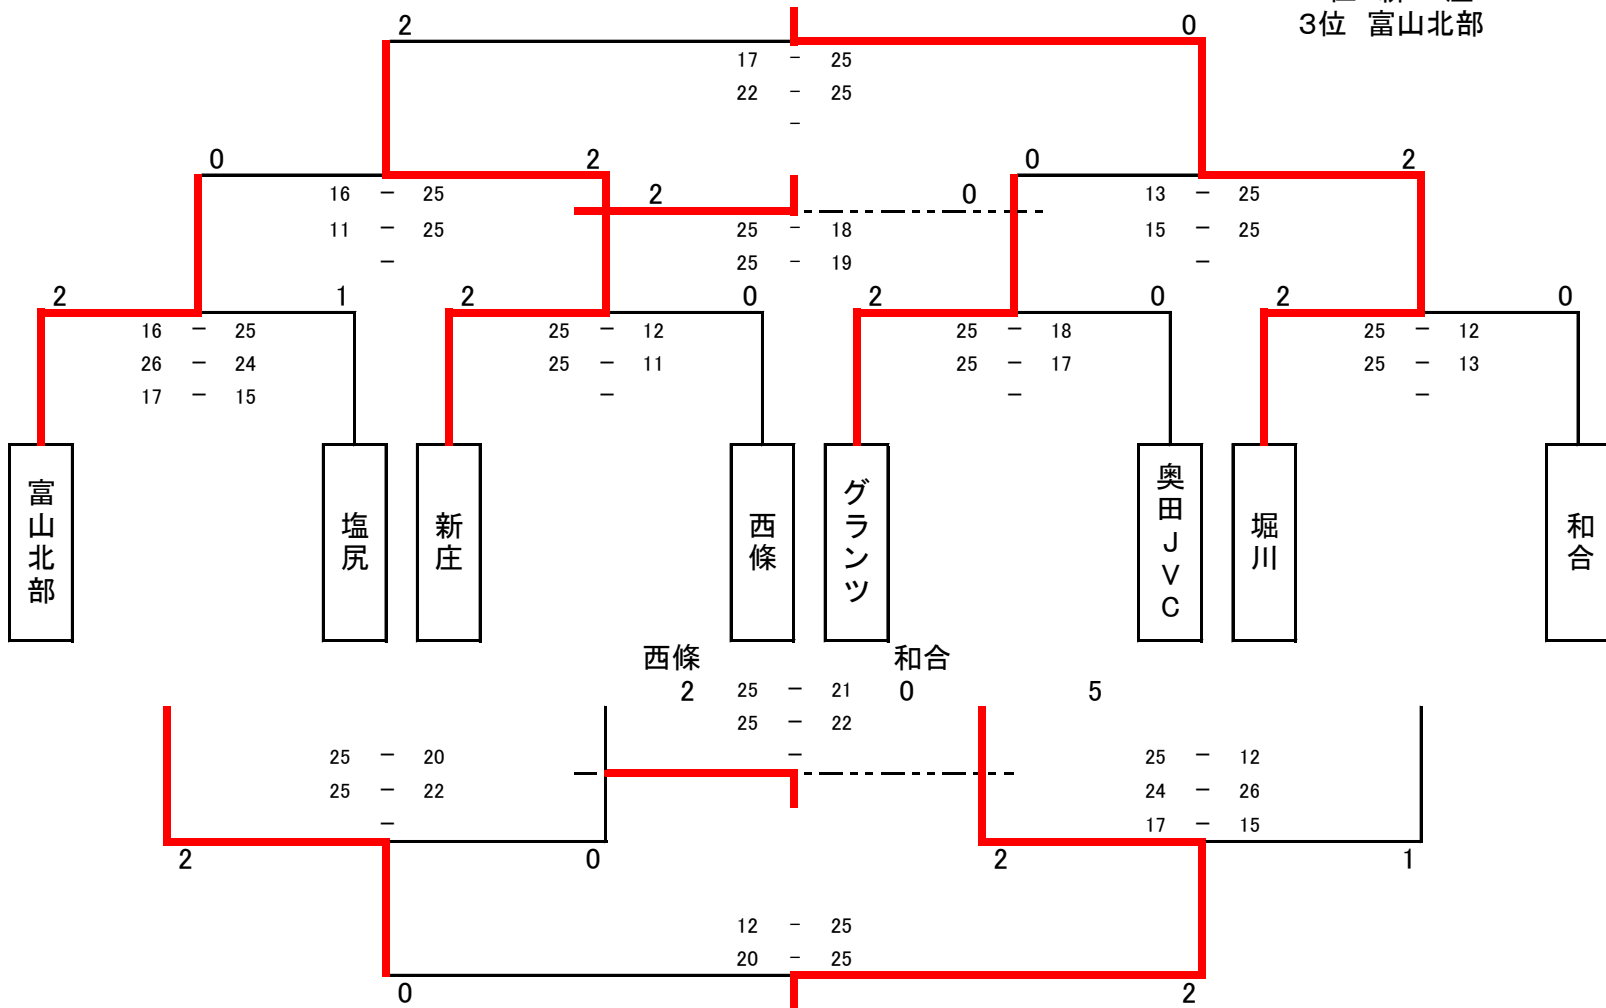

第33回立山杯中学女子バレーボール大会

令和7年1月11日

雄山ブロック

入替総体(メイン)

		中野平VC	松戸ハイオレット	リアン	西條	富山北部	ファンバ	得 セット	失 セット	得点	失点	得失 点差	順位
①	中野平VC	-	17 - 25	16 - 25	25 - 12	10 - 25	25 - 23	2	3	93	110	-17	5
②	松戸ハイオレット	25 - 17	-	20 - 24	19 - 26	11 - 25	25 - 10	3	2	106	101	5	3
③	リアン	25 - 16	24 - 28	-	19 - 25	18 - 25	25 - 11	2	3	111	103	8	4
④	西條	25 - 12	26 - 19	25 - 19	-	17 - 25	25 - 14	4	1	117	88	28	2
⑤	富山北部	25 - 10	25 - 11	25 - 18	25 - 17	-	25 - 5	5	0	125	81	64	1
⑥	ファンバ	23 - 25	10 - 25	11 - 25	14 - 25	5 - 25	-	0	6	83	125	-62	6

試合順及び審判(雄山以外)

	Aコート	審判	Bコート	審判
1	⑤-⑥	(④)	③-④	(①)
2	①-⑥	(②)	④-⑤	(③)
3	①-②	(④)	③-⑥	(⑤)
4	④-⑥	(②)	①-⑤	(③)
5	②-③	(⑤)	①-④	(⑥)
6	③-⑤	(①)	②-⑥	(④)
7	①-③	(⑤)	②-④	(⑥)
8	②-⑤	(⑥)		

( )内のチームから審判を出す。(主審は大人が望ましいが、生徒でもよい)
録音・点示が不足している場合は対戦チーム内から出して下さい。

朝日ブロック

入替総体(サブ)

		vcやまのうち	有明クラブ	入替	新庄	奥田	T-RISE	得 セット	失 セット	得点	失点	得失 点差	順位
①	vcやまのうち	-	25 - 23	25 - 0	18 - 25	19 - 25	25 - 18	3	2	110	91	19	3
②	有明クラブ	23 - 25	-	25 - 0	13 - 25	18 - 25	25 - 22	2	3	104	97	7	4
③	入替	0 - 25	0 - 25	-	0 - 25	0 - 25	0 - 25	0	5	0	125	-125	6
④	新庄	25 - 16	25 - 13	25 - 0	-	25 - 23	25 - 12	5	0	125	64	61	1
⑤	奥田	25 - 19	25 - 18	25 - 0	23 - 25	-	22 - 25	3	2	120	87	33	2
⑥	T-RISE	18 - 25	22 - 25	25 - 0	12 - 25	25 - 22	-	2	3	102	97	5	5

大日ブロック

黒部市立明峰中

		松陽	グランツ	明峰	和合	水見北部	VC富山	得 セット	失 セット	得点	失点	得失 点差	順位
①	松陽	-	12 - 25	19 - 25	6 - 25	6 - 25	25 - 0	1	4	68	100	-32	5
②	グランツ	25 - 12	-	25 - 7	25 - 13	25 - 12	25 - 0	5	0	125	44	81	1
③	明峰	25 - 19	7 - 25	-	14 - 25	11 - 25	25 - 0	2	3	82	94	-12	4
④	和合	25 - 8	13 - 25	25 - 14	-	25 - 20	25 - 0	4	1	113	65	48	2
⑤	水見北部	25 - 15	12 - 25	25 - 11	20 - 25	-	25 - 0	3	2	107	76	31	3
⑥	VC富山	0 - 25	0 - 25	0 - 25	0 - 25	0 - 25	-	0	5	0	125	-125	6

葉師ブロック

黒部市立清明中

		七尾東部	塩尻	清明	堀川	ガールズ	石動	得 セット	失 セット	得点	失点	得失 点差	順位
①	七尾東部	-	7 - 25	10 - 25	1 - 25	17 - 25	7 - 25	0	5	42	125	-83	6
②	塩尻	25 - 7	-	25 - 20	13 - 25	25 - 7	25 - 9	4	1	113	68	45	2
③	清明	25 - 10	20 - 25	-	8 - 25	25 - 20	26 - 24	3	2	106	104	1	3
④	堀川	25 - 1	25 - 13	25 - 9	-	25 - 5	25 - 14	5	0	125	42	83	1
⑤	ガールズ	25 - 17	7 - 25	20 - 25	5 - 25	-	25 - 18	2	3	82	111	-29	4
⑥	石動	25 - 7	9 - 25	24 - 26	14 - 25	19 - 25	-	1	4	81	108	-17	5

第33回 立山杯中学女子バレーボール大会 決勝トーナメントA

1位 堀川
2位 新庄
3位 富山北部