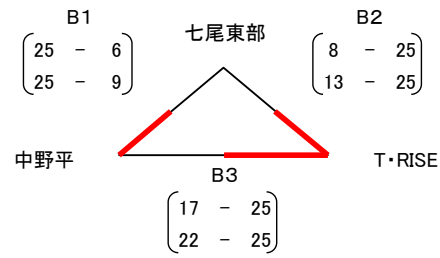

試合順及び審判(雄山以外)

	Aコート	審判	Bコート	審判
1	⑤-⑥	(④)	③-④	(①)
2	①-⑥	(②)	④-⑤	(③)
3	①-②	(④)	③-⑥	(⑤)
4	④-⑥	(②)	①-⑤	(③)
5	②-③	(⑤)	①-④	(⑥)
6	③-⑤	(①)	②-⑥	(④)
7	①-③	(⑤)	②-④	(⑥)
8	②-⑤	(⑥)		

()内のチームから審判を出す。(主審は大人が望ましいが、生徒でもよい)
録音・点示が不足している場合は対戦チーム内から出して下さい。

第33回 立山杯中学女子バレーボール大会 決勝トーナメントA

1位 堀川
2位 新庄
3位 富山北部

第33回 立山杯中学女子バレーボール大会 決勝トーナメントB

- 1位 リアンKANAZAWA
- 2位 松戸バイオレット
- 3位 VCやまのうち

第31回 立山杯中学女子バレーボール大会

2025. 1. 12

【午前 決勝リーグ】

3セットマッチ 3セット目15点

入善中【Aコート】

1位	ファンバ
2位	石動
3位	松陽

入善中【Bコート】

1位	T・RISE
2位	中野平
3位	七尾東部

【午後 順位決定戦】

3セットマッチ 3セット目15点

1位決定戦	チーム名	得セット	得点	得セット	チーム名
	ファンバ	1	16 - 25	2	T・RISE
			25 - 22		
			13 - 25		

3位決定戦	チーム名	得セット	得点	得セット	チーム名
	石動	2	25 - 13	0	中野平
			29 - 27		
			-		