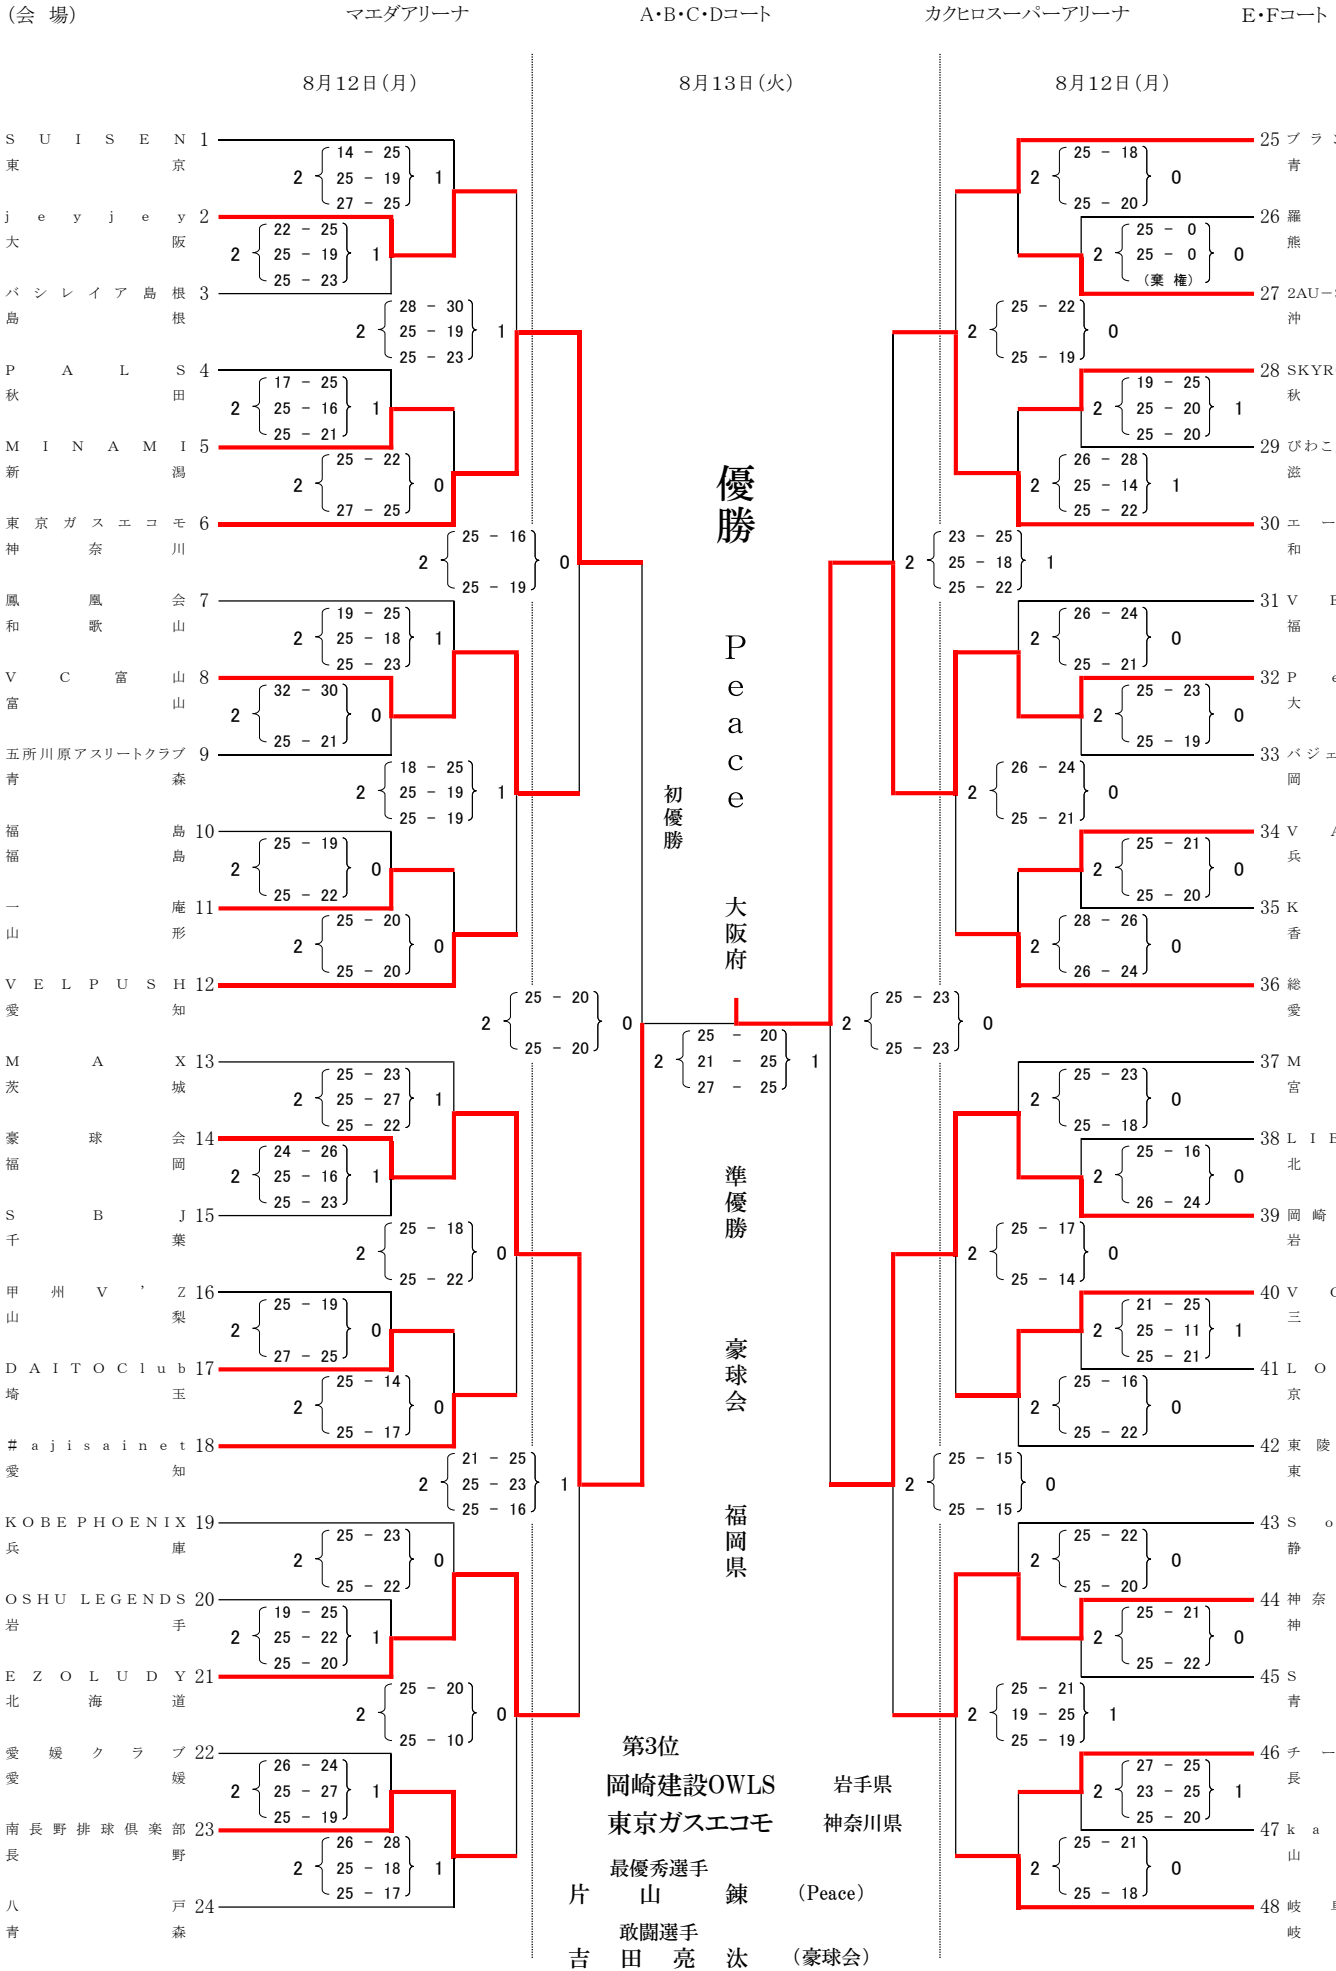

2024年度 全日本6人制バレーボールクラブカップ男子選手権大会 (43rd ジャパンクラブカップ) 決勝トーナメント戦組合せ表