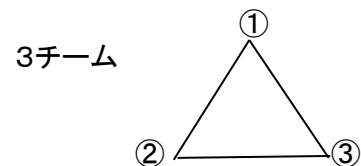

平成28年11月13日  
不二越体育館

平成28年度富山県6人制バレーボール秋季総合男女選手権大会組み合わせ

男子

参加チーム 無し

女子

- 試合順序 A1 ① - ②  
A2 ② - ③  
A3 ① - ③

	① KUROBE CHERRY	② GACHA	③ さたでい	勝率	セット率	ポイント率	順位
① KUROBE CHERRY		2 $\left( \begin{matrix} 25-8 \\ 25-20 \end{matrix} \right)$ 0	2 $\left( \begin{matrix} 25-17 \\ 25-22 \end{matrix} \right)$ 0	2勝 0敗			優勝
② GACHA	0 $\left( \begin{matrix} 8-25 \\ 20-25 \end{matrix} \right)$ 2		0 $\left( \begin{matrix} 15-25 \\ 14-25 \end{matrix} \right)$ 2	0勝 2敗			第3位
③ さたでい	0 $\left( \begin{matrix} 17-25 \\ 22-25 \end{matrix} \right)$ 2	2 $\left( \begin{matrix} 25-15 \\ 25-14 \end{matrix} \right)$ 0		1勝 1敗			準優勝