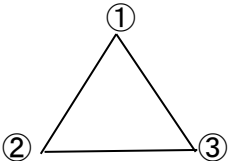

平成28年11月13日
不二越体育館

平成28年度富山県6人制バレーボール秋季総合男女選手権大会組み合わせ

男子

参加チーム 無し

女子

3チーム

- 試合順序 A1 ① - ②
A2 ② - ③
A3 ① - ③

	① KUROBE CHERRY	② GACHA	③ さたでい	勝 率	セット率	ポイント率	順位
① KUROBE CHERRY				勝 敗			
② GACHA				勝 敗			
③ さたでい				勝 敗			