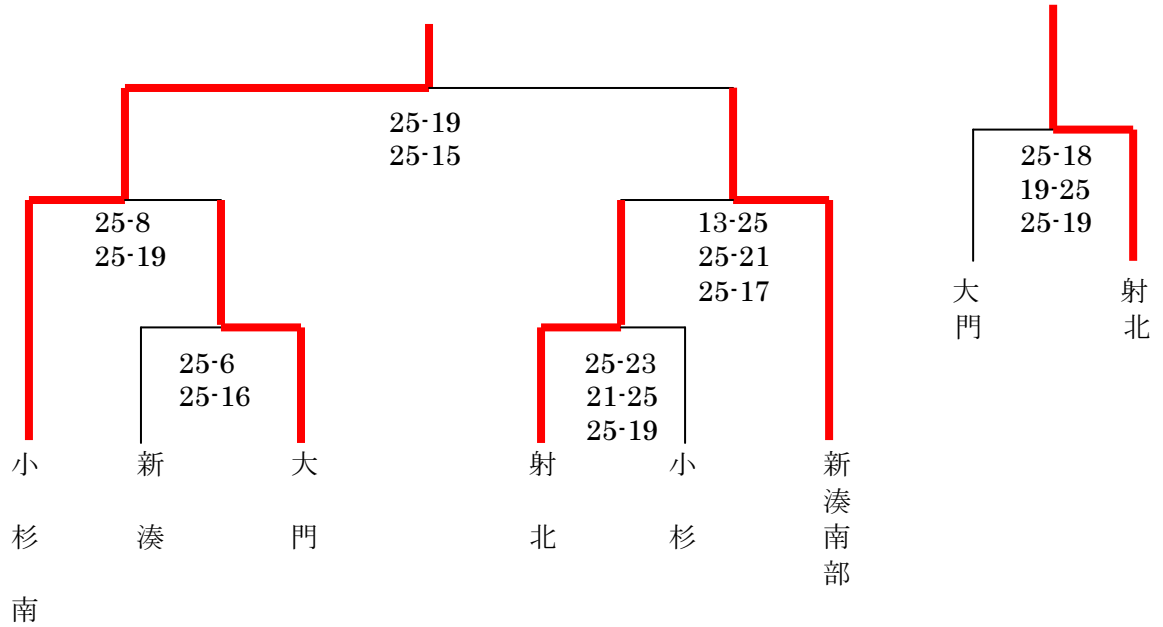

第8回射水市民体育大会 バレーボール競技二部中学女子の部

平成25年5月25日(土)
射水市立小杉中学校体育館

- 1位 小杉南 中学校
- 2位 新湊南部中学校
- 3位 射北 中学校
- 4位 大門 中学校
- 射水A 新湊 中学校
- 射水B 小杉 中学校