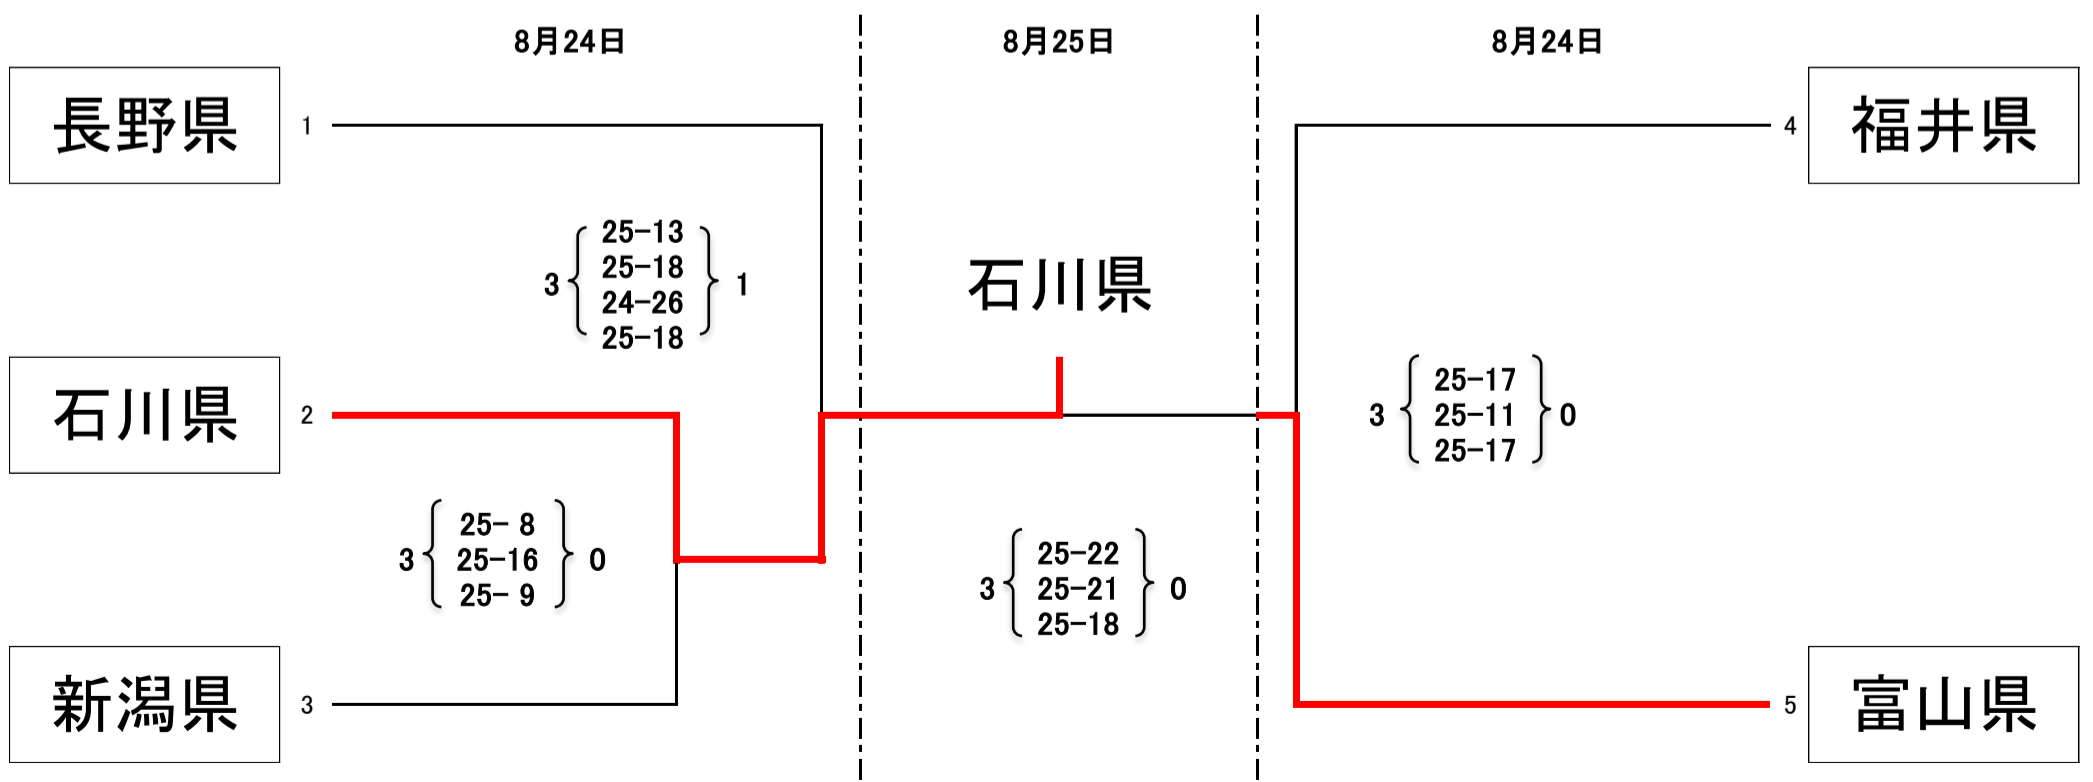

第40回 北信越国民体育大会 バレーボール競技

【成年男子 組合せ】

会場：いしかわ総合スポーツセンター(Aコート)

期日：2019年8月24日 ~ 8月25日

試合順：8月24日：1・2・3・4・5
8月25日：①・②・③・④・⑤

	1 富山県	2 石川県	3 新潟県	4 長野県	5 福井県	勝数	セット率	得点率	順位
1 富山県		③ 2 { 25-20 } 25-23 } 0	3 0 { 22-25 } 20-25 } 2	① 0 { 21-25 } 16-25 } 2	1 2 { 16-25 } 25-21 } 1 25-19 }	2	0.80	0.94	2
2 石川県	③ 0 { 20-25 } 23-25 } 2		5 2 { 20-25 } 25-23 } 1 26-24 }	2 0 { 21-25 } 22-25 } 2	⑤ 2 { 25-23 } 23-25 } 1 25-19 }	2	0.67	0.97	3
3 新潟県	3 2 { 25-22 } 25-20 } 0	5 1 { 25-20 } 23-25 } 2 24-26 }		④ 0 { 21-25 } 23-25 } 2	② 1 { 18-25 } 25-19 } 2 15-25 }	1	0.67	0.97	4
4 長野県	① 2 { 25-21 } 25-16 } 0	2 2 { 25-21 } 25-22 } 0	④ 2 { 25-21 } 25-23 } 0		4 2 { 25-23 } 25-18 } 0	4	#DIV/0!	1.22	1
5 福井県	1 1 { 25-16 } 21-25 } 2 19-25 }	⑤ 1 { 23-25 } 25-23 } 2 19-25 }	② 2 { 25-18 } 19-25 } 1 25-15 }	4 0 { 23-25 } 18-25 } 2		1	0.58	0.98	5

両日共に 第1試合 9:30

第2試合 10:30

第3試合 11:30

第4試合 12:30

第5試合 13:30

【成年女子 組合せ】

会場：いしかわ総合スポーツセンター(Bコート)

期日：2019年8月24日 ~ 8月25日

第40回 北信越国民体育大会 バレーボール競技

【少年男子 組合せ】

会場：いしかわ総合スポーツセンター(Cコート)

期日：2019年8月24日 ～ 8月25日

試合順：8月24日：1・2・3・4・5
8月25日：①・②・③・④・⑤

	1 新潟県	2 福井県	3 長野県	4 石川県	5 富山県	勝数	セット率	得点率	順位
1 新潟県		③ 0 { 17 - 25 / 22 - 25 } 2	3 0 { 23 - 25 / 14 - 25 } 2	① 0 { 21 - 25 / 17 - 25 } 2	1 0 { 12 - 25 / 15 - 25 } 2	0	0.00	0.71	5
2 福井県	③ 2 { 25 - 17 / 25 - 22 } 0		5 0 { 30 - 32 / 23 - 25 } 2	2 2 { 25 - 19 / 23 - 25 / 25 - 13 } 1	⑤ 2 { 25 - 17 / 25 - 18 } 0	3	2.00	1.21	2
3 長野県	3 2 { 25 - 23 / 25 - 14 } 0	5 2 { 32 - 30 / 25 - 23 } 0		④ 2 { 25 - 22 / 25 - 23 } 0	② 2 { 28 - 26 / 25 - 21 } 0	4	#DIV/0!	1.16	1
4 石川県	① 2 { 25 - 21 / 25 - 17 } 0	2 1 { 19 - 25 / 25 - 23 / 13 - 25 } 2	④ 0 { 22 - 25 / 23 - 25 } 2		4 1 { 18 - 25 / 25 - 22 / 18 - 25 } 2	1	0.67	0.92	4
5 富山県	1 2 { 25 - 12 / 25 - 15 } 0	⑤ 0 { 17 - 25 / 18 - 25 } 2	② 0 { 26 - 28 / 21 - 25 } 2	4 2 { 25 - 18 / 22 - 25 / 25 - 18 } 1		2	0.80	1.07	3