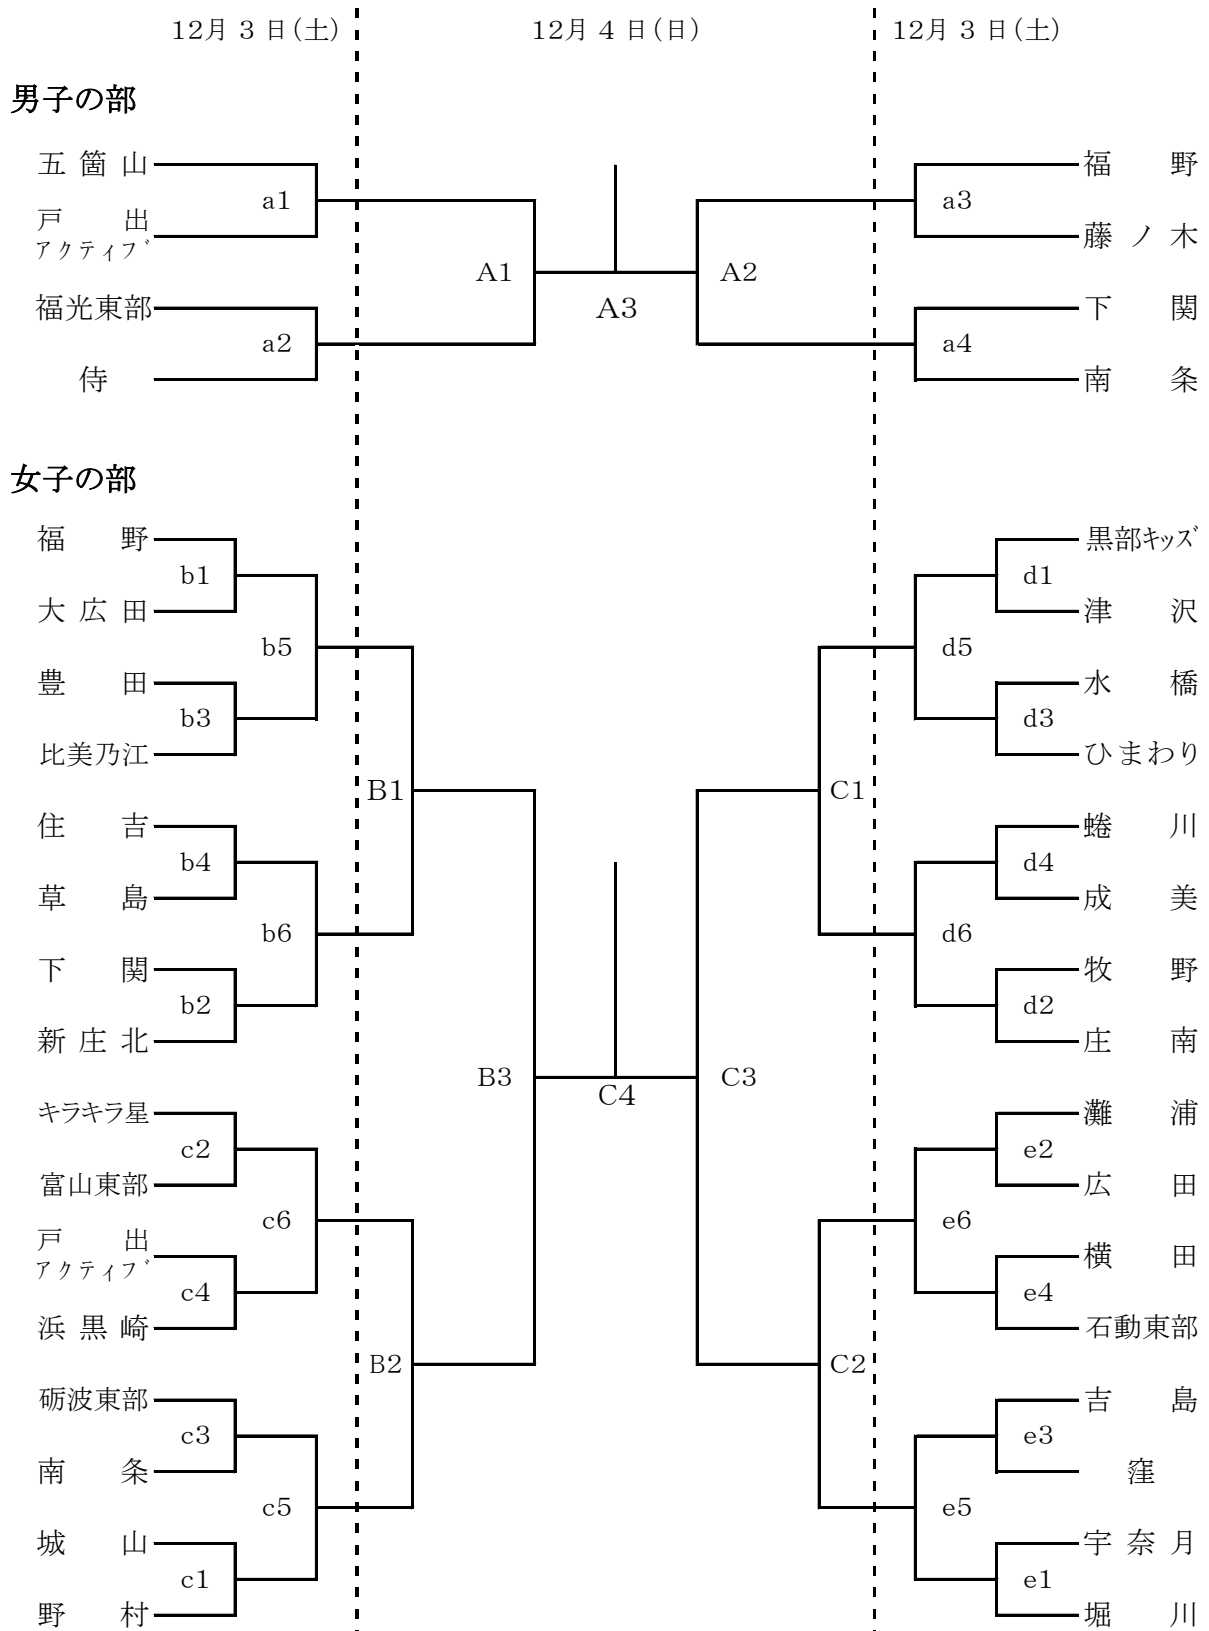

組 合 せ

代表者会議は両日とも、8:45より行う。