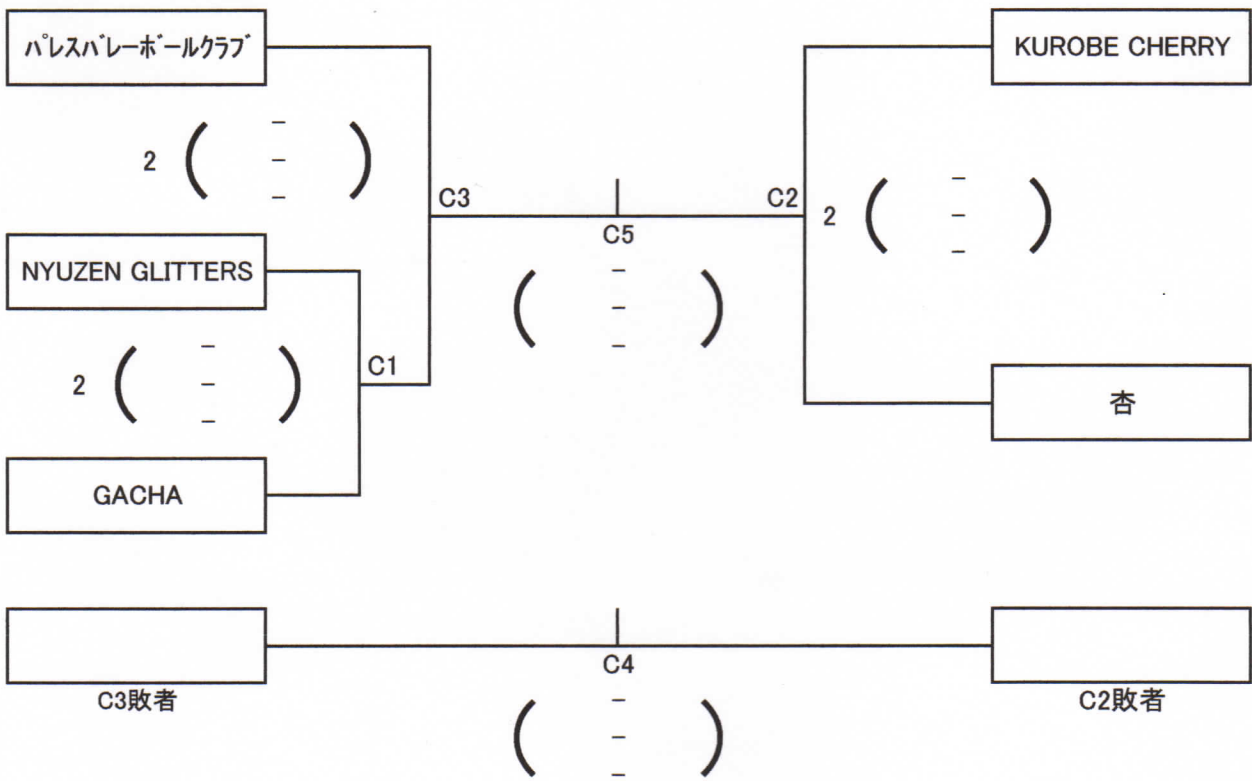

平成28年度 第15回ミズノ杯北信越クラブバレーボール男女優勝大会富山県予選会 組合せ

2016年8月28日(日)
 上市町総合体育館

6人制男子 ※上位2チームは10/29～10/30に福井県坂井市、あわら市で開催される北信越大会へ出場する。

6人制女子 ※上位2チームは10/29～10/30に福井県坂井市、あわら市で開催される北信越大会へ出場する。

平成28年度 第15回ミズノ杯北信越クラブバレーボール男女優勝大会富山県予選会 組合せ

2016年8月28日(日)
 上市町総合体育館

9人制男子 ※上位2チームは10/29～10/30に福井県坂井市、あわら市で開催される北信越大会へ出場する。

	a1: OZ	a2: 滑川FVC	a3: 入善球友会	勝数	得失 セット差	得失点差	順位
a1 OZ		A1 ⋮ (-) ⋮ (-)	(⋮) ⋮ (-)				
a2 滑川FVC	A1 ⋮ (-) ⋮ (-)		(⋮) ⋮ (-)				
a3 入善球友会	(⋮) ⋮ (-) ⋮ (-)	(⋮) ⋮ (-) ⋮ (-)					

第2試合は第1試合の敗者とa3のチーム、第3試合は第1試合の勝者とa3のチーム。

9人制女子 ※上位2チームは10/29～10/30に福井県坂井市、あわら市で開催される北信越大会へ出場する。

	s1: ミス・ピュア魚津	s2: SAKURA	s3: BraveAngels	勝数	得失 セット差	得失点差	順位
s1 ミス・ピュア魚津		S1 ⋮ (-) ⋮ (-)	(⋮) ⋮ (-)				
s2 SAKURA	S1 ⋮ (-) ⋮ (-)		(⋮) ⋮ (-)				
s3 BraveAngels	(⋮) ⋮ (-) ⋮ (-)	(⋮) ⋮ (-) ⋮ (-)					

第2試合は第1試合の敗者とs3のチーム、第3試合は第1試合の勝者とs3のチーム。

9人制男子二部 ※優勝チームは10/29～10/30に福井県坂井市、あわら市で開催される北信越大会へ出場する。

南倶楽部

9人制男子二部は1チームのみのエントリーでしたので、南倶楽部を優勝とし、北信越大会へ推薦します。

9人制女子二部 ※参加チームなし