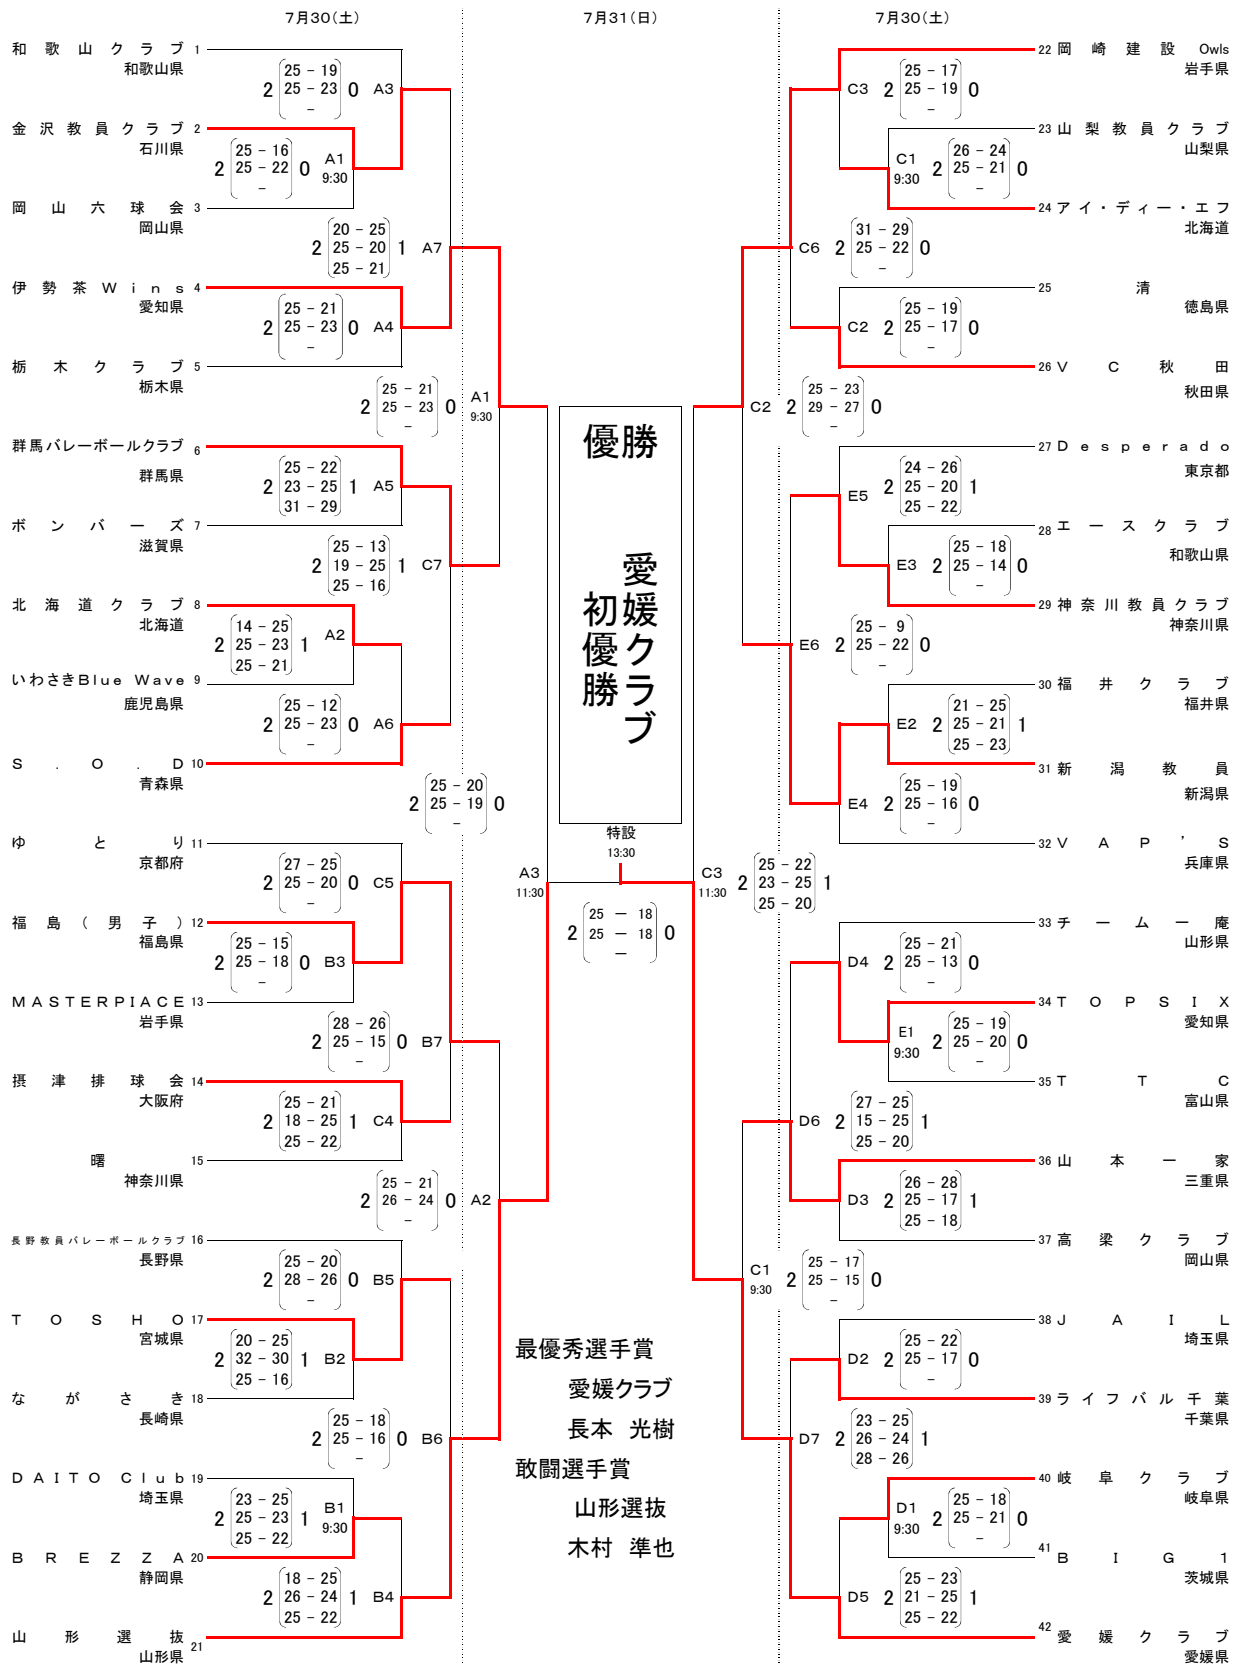

第四シード 山形選抜
第五シード S - T R I B E

平成28年度 全日本6人制バレーボールクラブカップ男子選手権大会

(36th デサント ジャパン・クラブカップ)

決勝トーナメント戦 試合結果

(会場) 仙台市体育館メインアリーナ (A・B・Cコート) 仙台市青葉体育館メインアリーナ (D・Eコート)

平成28年度 全日本6人制バレーボールクラブカップ女子選手権大会 (36th デサント ジャパン・クラブカップ)