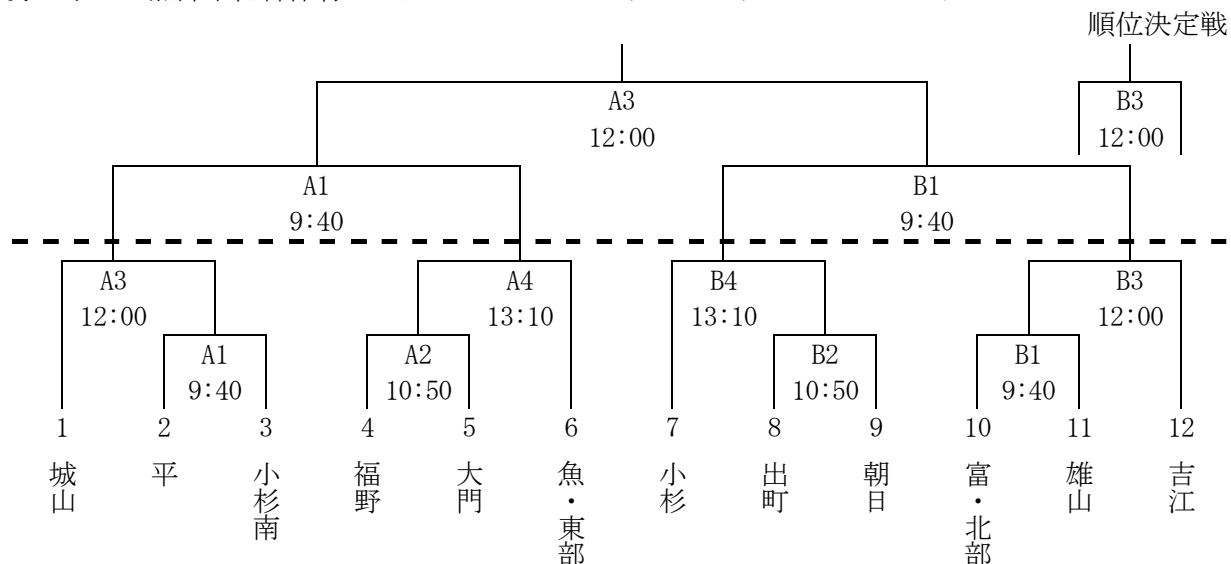

<男子> 黒部市総合体育センター 16日・17日 A・Bコート

<女子> 黒部市総合体育センター 16日A~Dコート 17日A・Bコート

13 過去の栄光

回	1	2	3	4	5	6	7	8	9	10	11	12	13	14	15	16	17	18	19	20	21	22	23	24	25	26	27
男子	魚津東	芳野	魚津東	戸出	芳野	芳野	芳野	氷見南	余川谷	平	平	蟹谷	西條	蟹谷	平	小杉	魚津西	芳野	西條	戸出	庄川	小杉南	五位	舟見	庄川	小杉	上市
女子	芳野	福光	芳野	芳野	伏木	砺波北	城端	平	出町	出町	庄西	氷見西	中田	井波	宇奈月	宇奈月	中田	桜井	中田	中田	芳野	水橋	水橋	桜井	水橋	桜井	水橋
回	28	29	30	31	32	33	34	35	36	37	38	39	40	41	42	43	44	45	46	47	48	49	50	51	52	53	54
男子	小杉南	小杉	庄西	小杉南	庄西	堀川	小杉南	庄西	出町	桜井	庄川	出町	出町	小杉南	宇奈月	小杉	上平	平	吉江	吉江	福野	平	氷見北	庄川	吉江	朝日	
女子	水橋	桜井	奥田	岩瀬	堀川	堀川	灘浦	志貴野	高陵	氷見西	桜井	氷見北	富山北	富山北	奥田	奥田	桜井	奥田	氷見北	富山北	呉羽	呉羽	和合	呉羽	呉羽	呉羽	