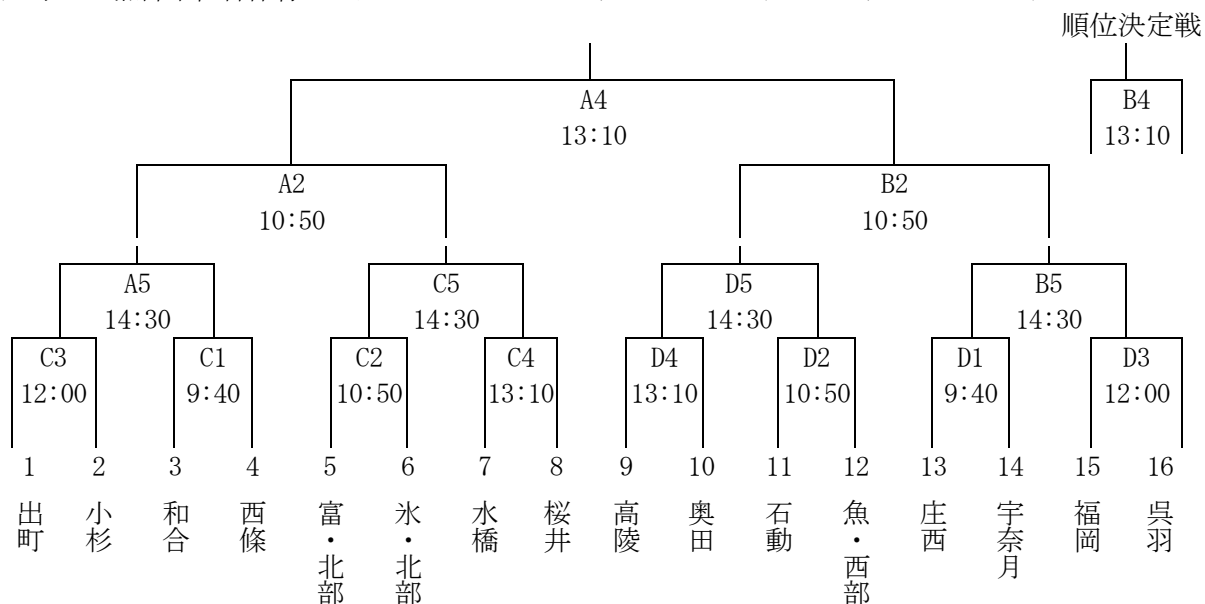

<男子> 黒部市総合体育センター 16日・17日 A・Bコート

<女子> 黒部市総合体育センター 16日A~Dコート 17日A・Bコート

13 過去の栄光

回	1	2	3	4	5	6	7	8	9	10	11	12	13	14	15	16	17	18	19	20	21	22	23	24	25	26	27
男子	魚津東	芳野	魚津東	戸出	芳野	芳野	芳野	氷見南	余川谷	平	平	蟹谷	西條	蟹谷	平	小杉	魚津西	芳野	西條	戸出	庄川	小杉南	五位	舟見	庄川	小杉	上市
女子	芳野	福光	芳野	芳野	伏木	砺波北	城端	平	出町	出町	庄西	氷見西	中田	井波	宇奈月	宇奈月	中田	桜井	中田	中田	芳野	水橋	水橋	桜井	水橋	桜井	水橋
回	28	29	30	31	32	33	34	35	36	37	38	39	40	41	42	43	44	45	46	47	48	49	50	51	52	53	54
男子	小杉南	小杉	庄西	小杉南	庄西	堀川	小杉南	庄西	出町	桜井	庄川	出町	出町	小杉南	宇奈月	小杉	上平	平	吉江	吉江	福野	平	氷見北	庄川	吉江	朝日	
女子	水橋	桜井	奥田	岩瀬	堀川	堀川	灘浦	志貴野	高陵	氷見西	桜井	氷見北	富山北	富山北	奥田	奥田	桜井	奥田	氷見北	富山北	呉羽	呉羽	和合	呉羽	呉羽	呉羽	