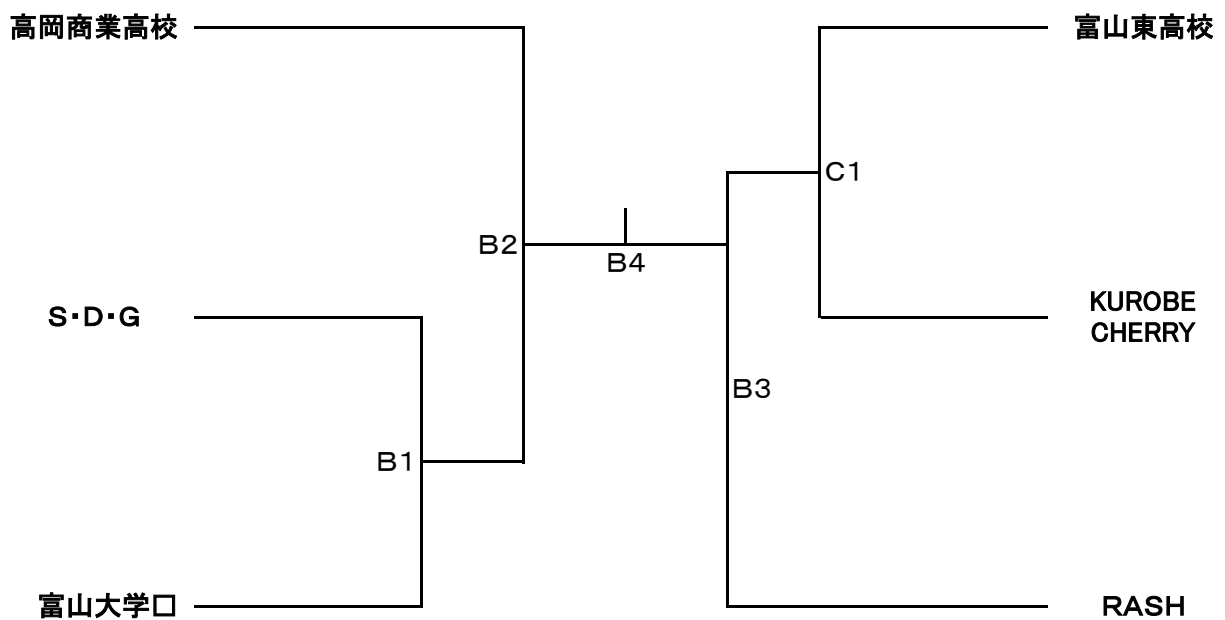

平成28年度天皇杯・皇后杯 全日本バレーボール選手権大会富山県予選会組合せ表

男子：新湊アイシン軽金属スポーセンター A(メイン)、C(サブ)コート

女子：新湊アイシン軽金属スポーセンター B(メイン)、C(サブ)コート

男子

女子

・男女各優勝チームは10/15日(土)～16日(日)石川県金沢市で行われます北信越ブロックラウンドに推薦する。