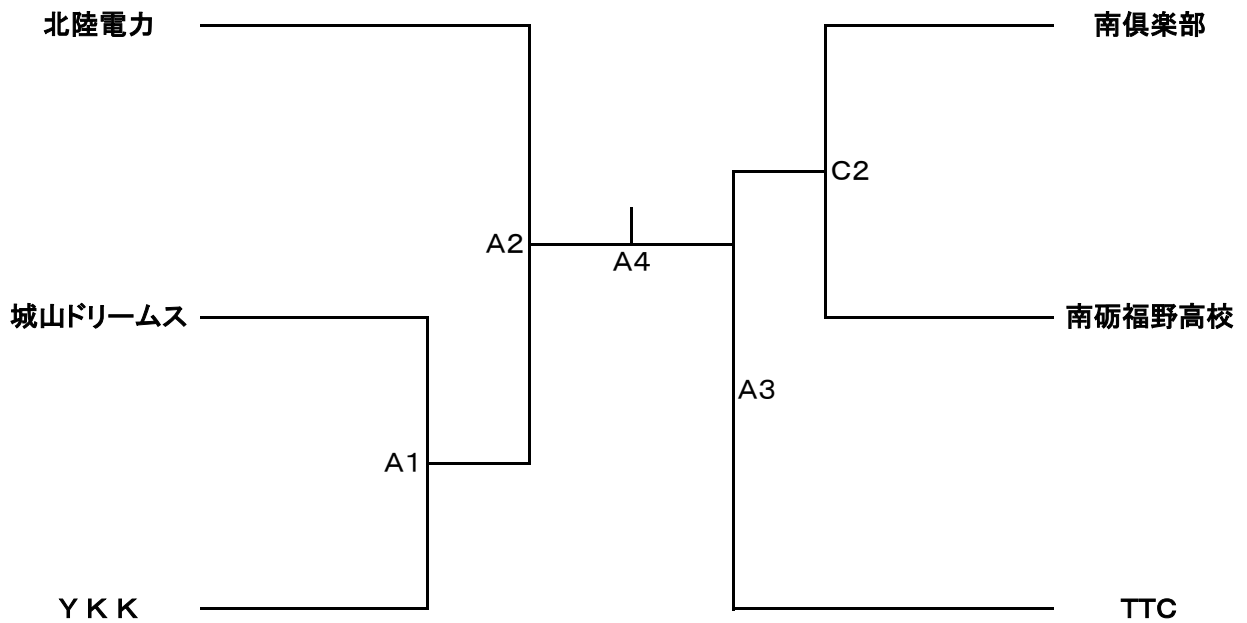

平成28年度天皇杯・皇后杯 全日本バレーボール選手権大会富山県予選会組合せ表

男子：新湊アイシン軽金属スポーセンター A(メイン)、C(サブ)コート

女子：新湊アイシン軽金属スポーセンター B(メイン)、C(サブ)コート

男子

女子

・男女各優勝チームは10/15日(土)～16日(日)石川県金沢市で行われます北信越ブロックラウンドに推薦する。