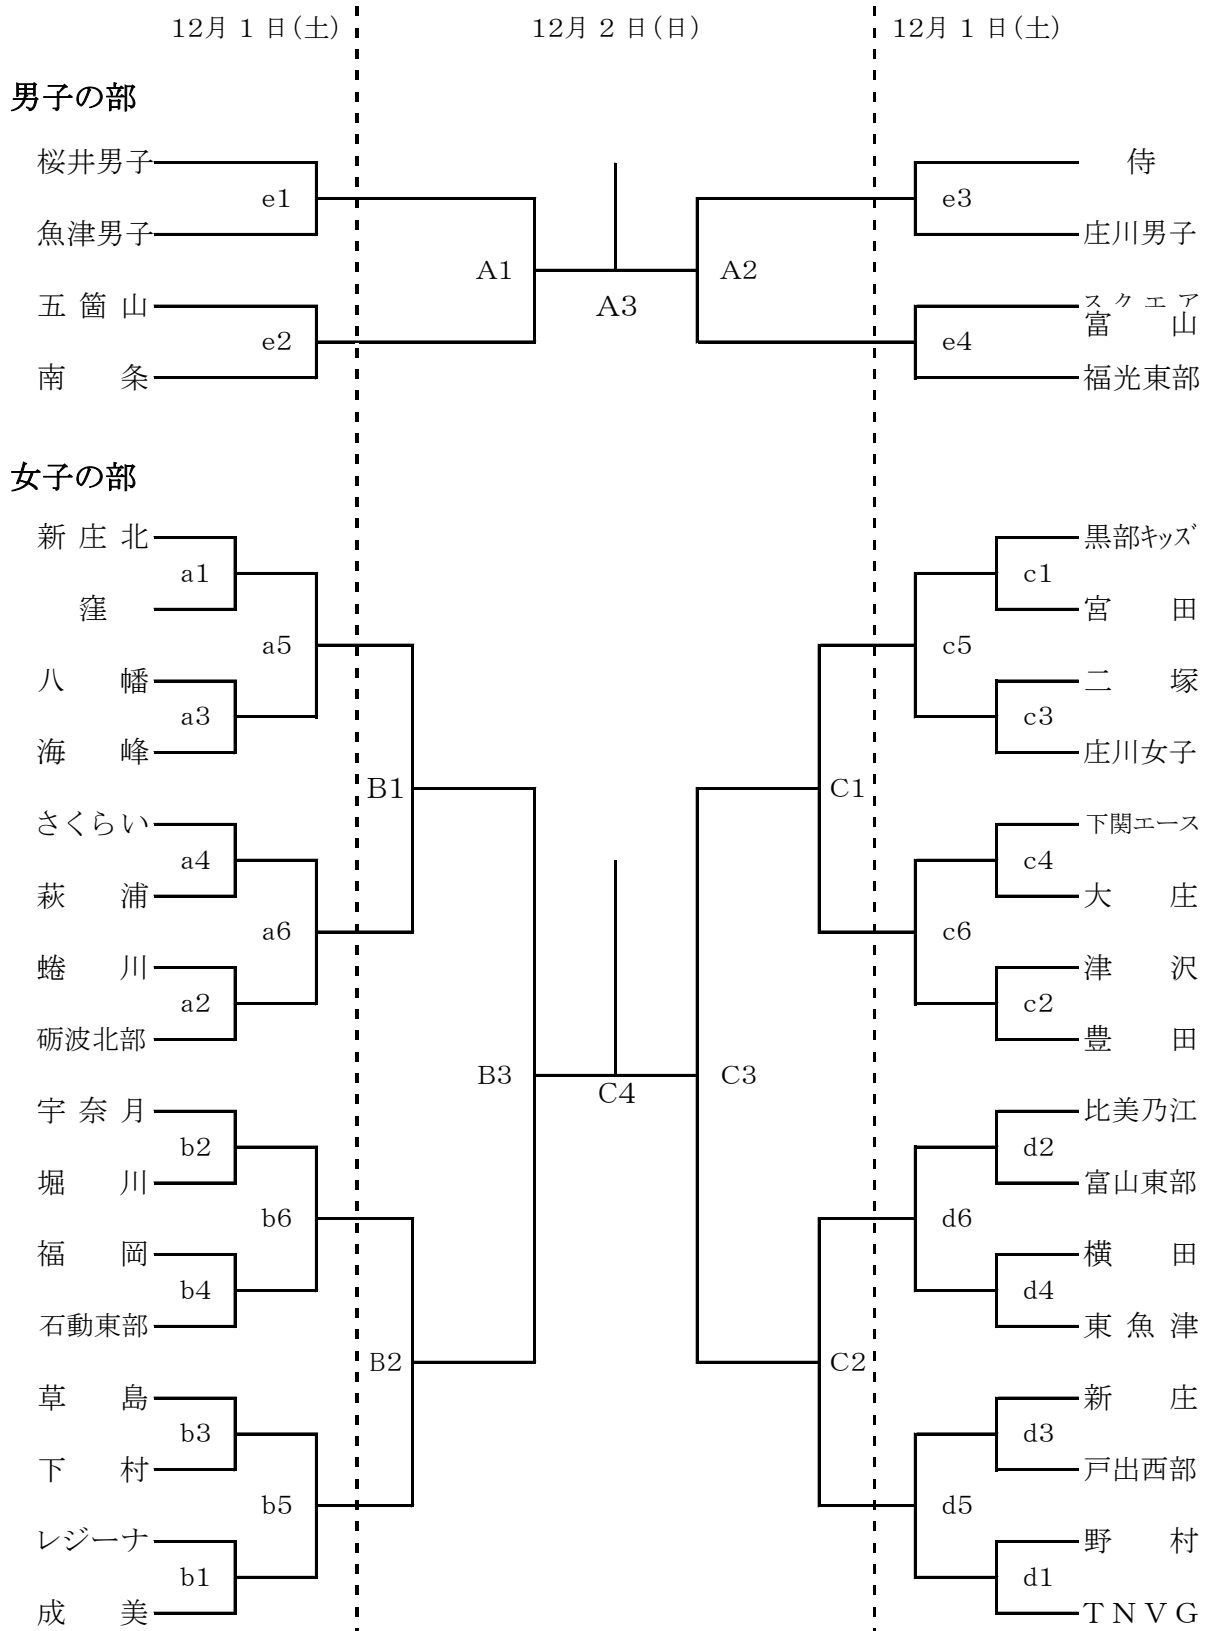

組 合 せ

代表者会議は両日とも、8:45より行なう。