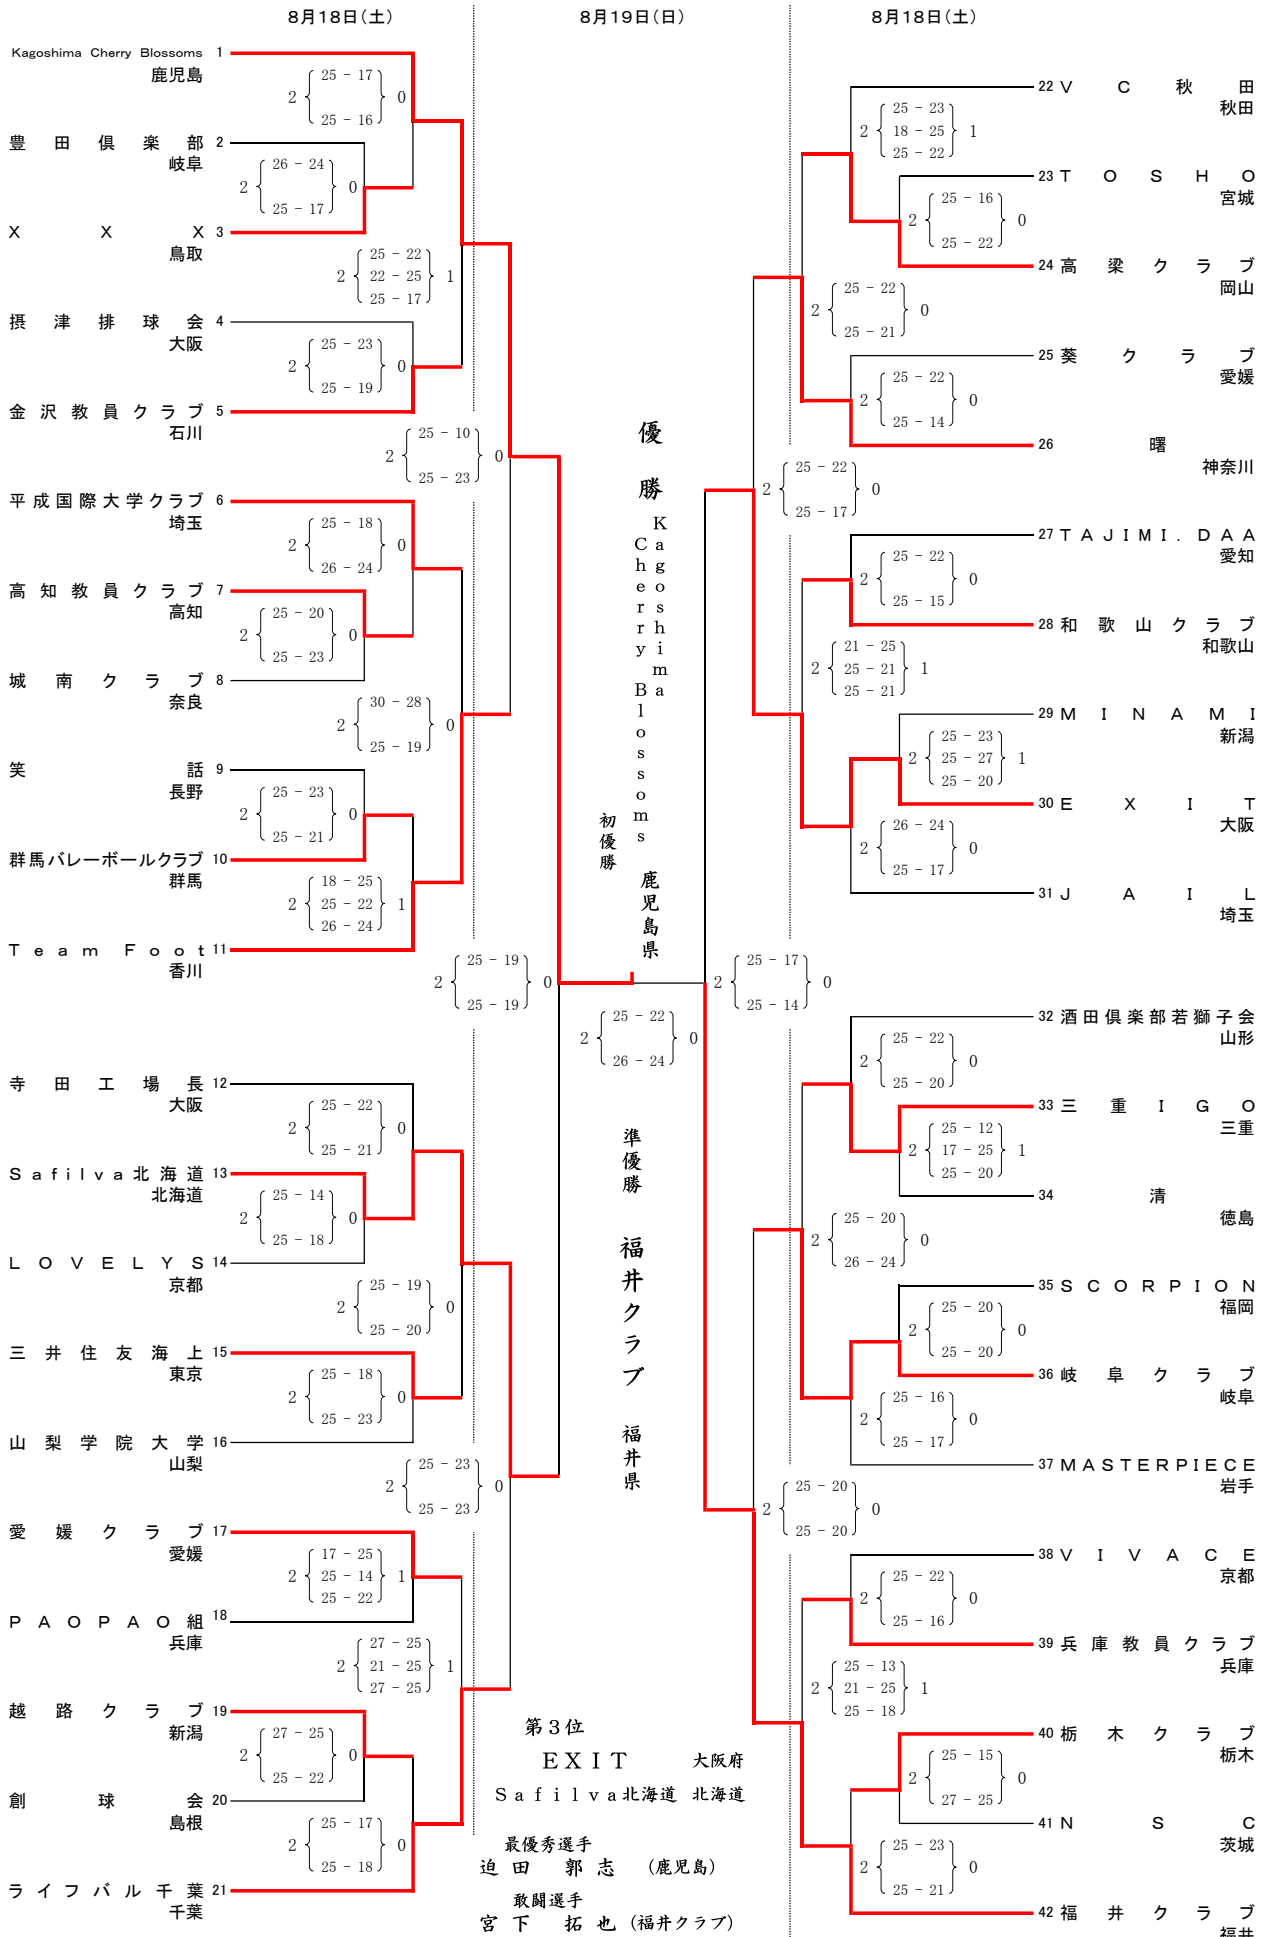

## 決勝トーナメント戦 結果

(会場) 丸善インテックアリーナ大阪メインアリーナ A・B・C・Dコート 丸善インテックアリーナ大阪サブアリーナ E・Fコート

平成30年度 全日本6人制バレーボールクラブカップ女子選手権大会  
 (38th デサント ジャパン・クラブカップ)  
 グループ戦結果

期日：平成30年7月27日(金)

(会場) 宇都宮市体育館メインアリーナ A・B・Cコート  
 宇都宮市体育館サブアリーナ Dコート