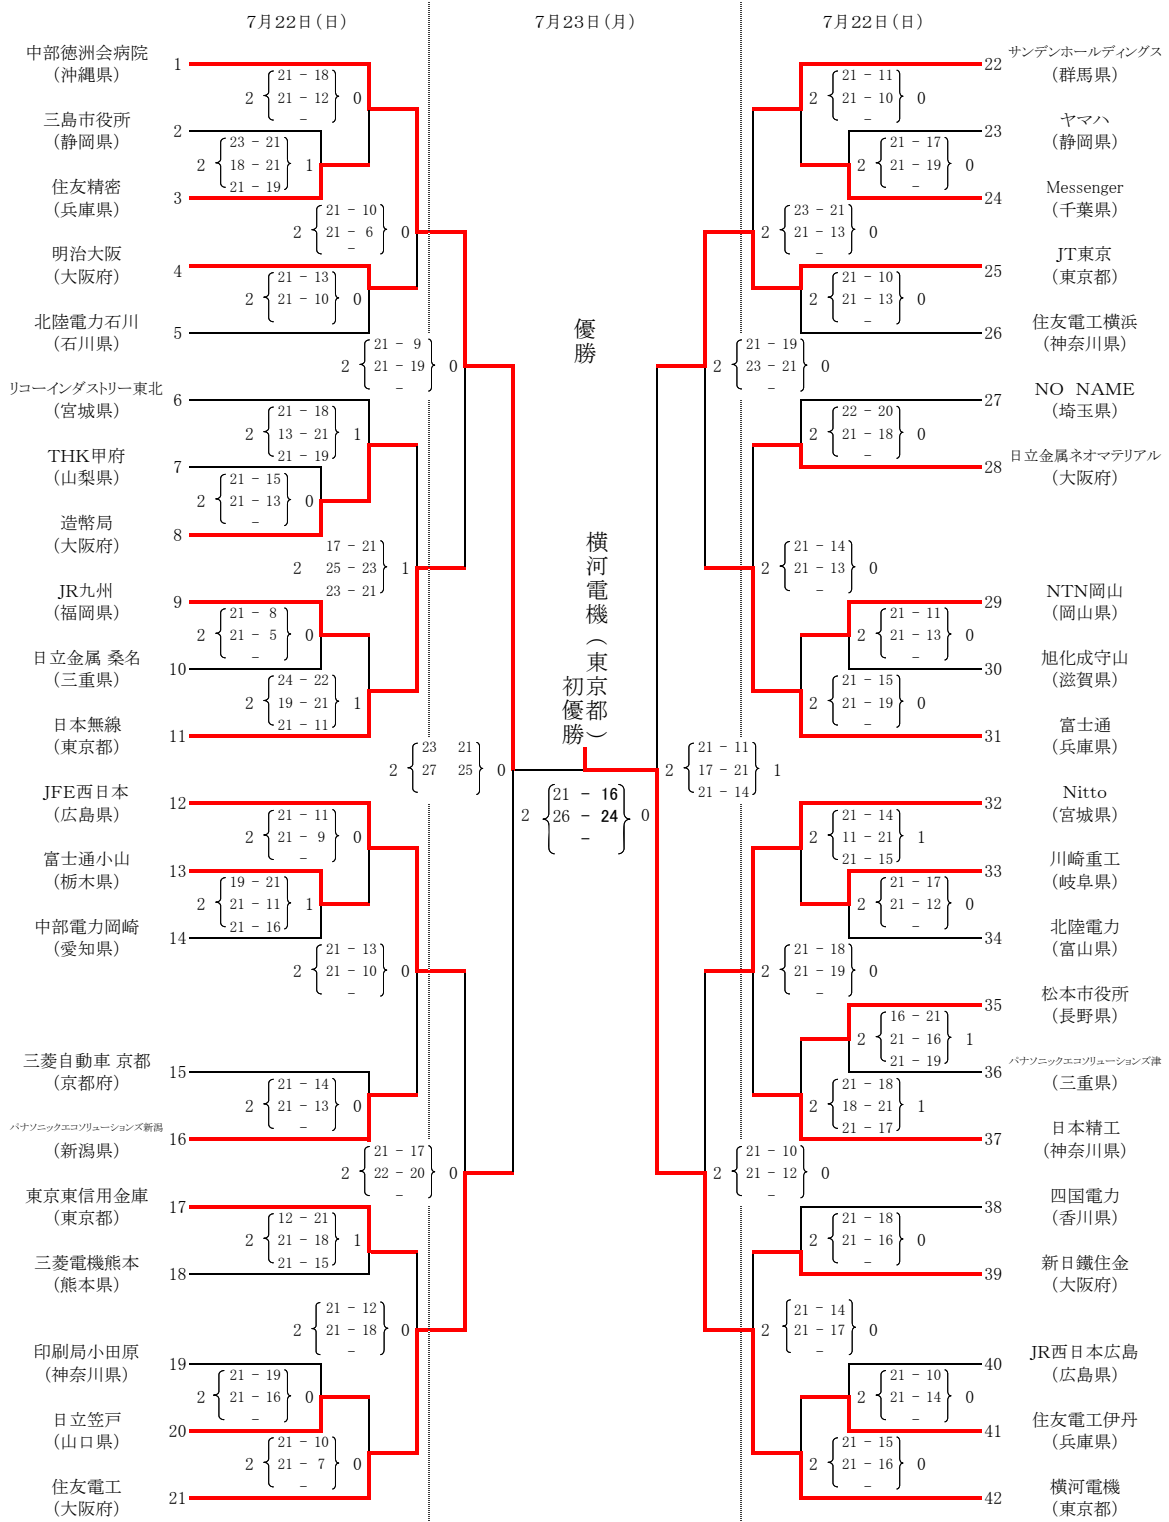

### 【会 場】

セキスイハイムスーパーアリーナA・B・C・D

仙台市青葉体育館 E・F

仙台市泉体育館 G・H

# 平成30年度 第71回全日本9人制バレーボール実業団男子選手権大会

## 決勝トーナメント戦試合結果