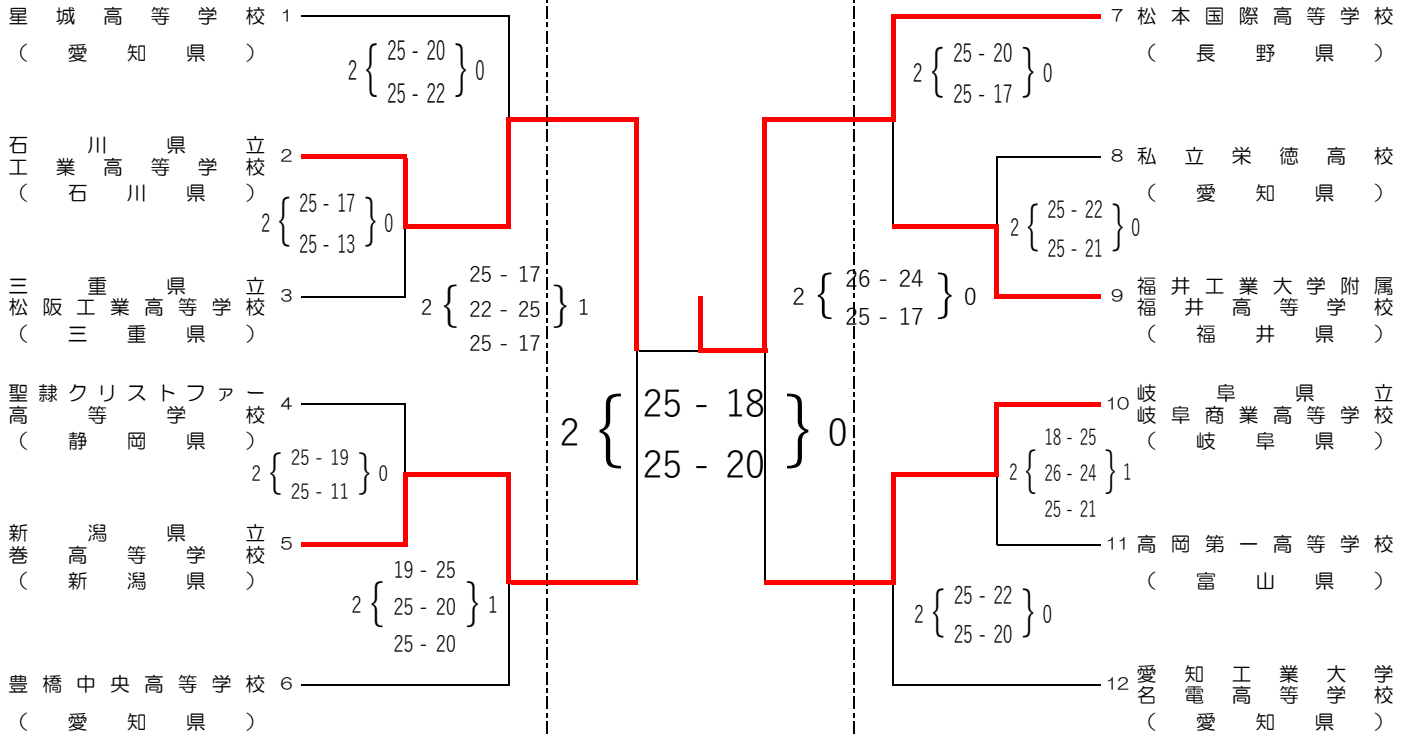

平成30年度 第68回中部日本6人制バレーボール総合男女選手権大会

開催期間：平成30年7月14日（土）～16日（月・祝）

会場：豊橋市総合体育館/A・B・C・Dコート

OSG体育館/E・Fコート

豊川市御津体育館/G・Hコート

【高校男子の部】

(15日)

(16日)

(15日)

【高校女子の部】

(15日)

(16日)

(15日)