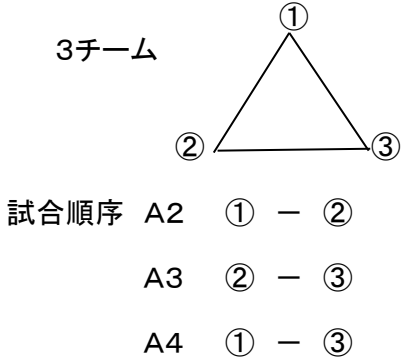

平成29年11月19日  
不二越体育館

平成29年度富山県6人制バレーボール秋季総合男女選手権大会組み合わせ

男子

女子

|                | ① SKY | ②Bang | ③KUROBE CHERRY | 勝率  | セット率 | ポイント率 | 順位  |
|----------------|-------|-------|----------------|-----|------|-------|-----|
| ① SKY          |       |       |                | 勝 敗 |      |       | 優勝  |
| ②Bang          |       |       |                | 勝 敗 |      |       | 第3位 |
| ③KUROBE CHERRY |       |       |                | 勝 敗 |      |       | 準優勝 |