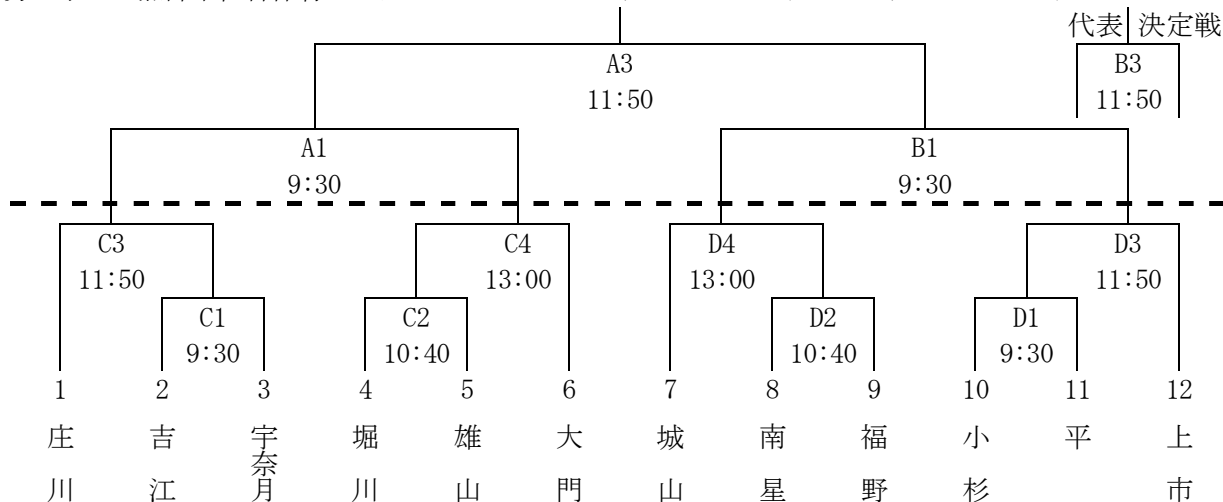

<男子> 黒部市総合体育センター

15日C・Dコート 16日A・Bコート

<女子> 黒部市総合体育センター

15日A~Dコート 16日A・Bコート

過去の栄光

回	1	2	3	4	5	6	7	8	9	10	11	12	13	14	15	16	17	18	19	20	21	22	23	24	25	26	27
男子	魚津東	芳野	魚津東	戸出	芳野	芳野	芳野	氷見南	余川谷	平	平	蟹谷	西條	蟹谷	平	小杉	魚津西	芳野	西條	戸出	庄川	小杉南	五位	舟見	庄川	小杉	上市
女子	芳野	福光	芳野	芳野	伏木	砺波北	城端	平	出町	出町	庄西	氷見西	中田	井波	宇奈月	宇奈月	中田	桜井	中田	中田	芳野	水橋	水橋	桜井	水橋	桜井	水橋
回	28	29	30	31	32	33	34	35	36	37	38	39	40	41	42	43	44	45	46	47	48	49	50	51	52	53	54
男子	小杉南	小杉	庄西	小杉南	庄西	堀川	小杉南	庄西	出町	桜井	庄川	出町	出町	小杉南	宇奈月	小杉	上平	平	吉江	吉江	福野	平	氷見北	庄川	吉江	朝日	福野
女子	水橋	桜井	奥田	岩瀬	堀川	堀川	灘浦	志貴野	高陵	氷見西	桜井	氷見北	富山北	富山北	奥田	奥田	桜井	奥田	氷見北	富山北	呉羽	呉羽	和合	呉羽	呉羽	呉羽	呉羽