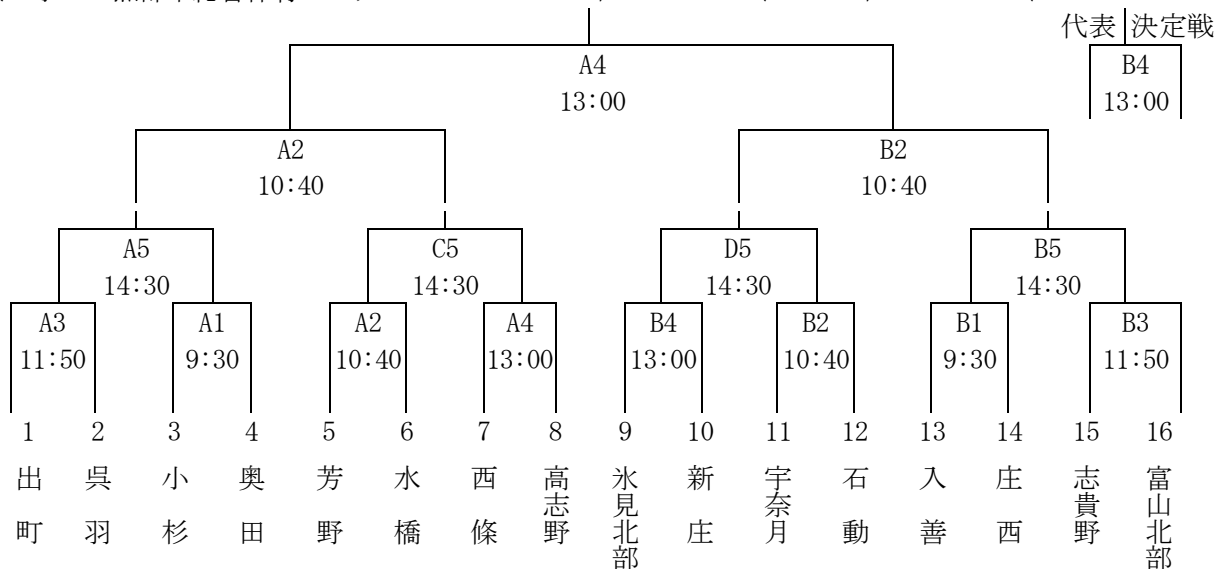

<男子> 黒部市総合体育センター

15日C・Dコート 16日A・Bコート

<女子> 黒部市総合体育センター

15日A~Dコート 16日A・Bコート

過去の栄光

回	1	2	3	4	5	6	7	8	9	10	11	12	13	14	15	16	17	18	19	20	21	22	23	24	25	26	27
男子	魚津東	芳野	魚津東	戸出	芳野	芳野	芳野	氷見南	余川谷	平	平	蟹谷	西條	蟹谷	平	小杉	魚津西	芳野	西條	戸出	庄川	小杉南	五位	舟見	庄川	小杉	上市
女子	芳野	福光	芳野	芳野	伏木	砺波北	城端	平	出町	出町	庄西	氷見西	中田	井波	宇奈月	宇奈月	中田	桜井	中田	中田	芳野	水橋	水橋	桜井	水橋	桜井	水橋
回	28	29	30	31	32	33	34	35	36	37	38	39	40	41	42	43	44	45	46	47	48	49	50	51	52	53	54
男子	小杉南	小杉	庄西	小杉南	庄西	堀川	小杉南	庄西	出町	桜井	庄川	出町	出町	小杉南	宇奈月	小杉	上平	平	吉江	吉江	福野	平	氷見北	庄川	吉江	朝日	福野
女子	水橋	桜井	奥田	岩瀬	堀川	堀川	灘浦	志貴野	高陵	氷見西	桜井	氷見北	富山北	富山北	奥田	奥田	桜井	奥田	氷見北	富山北	呉羽	呉羽	和合	呉羽	呉羽	呉羽	呉羽